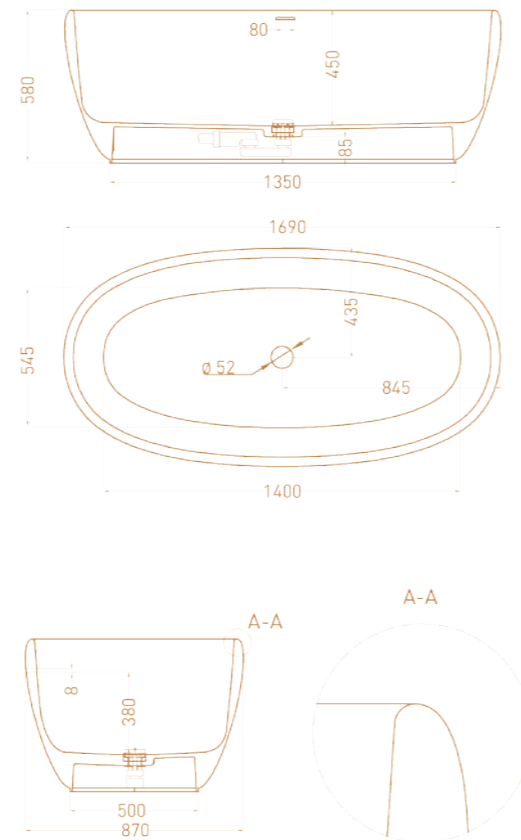

LUCE

Размеры: 1700 x 850 x 580 мм

Материал: S-Stone

Дизайн: Mike Shilov

Ещё один хит Salini от дизайнера Майка Шилова — ванна Luce («Свет») идеальной обтекаемой формы. Luce — это уютный кокон, излучающий покой и безмятежность. Модель отличают особая нежность прикосновения и фарфоровая гладкость материала. Ванна Luce смотрится особенно привлекательно в деликатных акварельных оттенках, словно пронизанных светом. Благодаря небольшому подиуму ванна выглядит как будто парящей в воздухе. При сравнительно скромной длине 170 см ванна радует восторгом полного погружения, даже для людей солидной комплекции и высокого роста. Luce — это настоящий оазис блаженства для одного или для двоих.