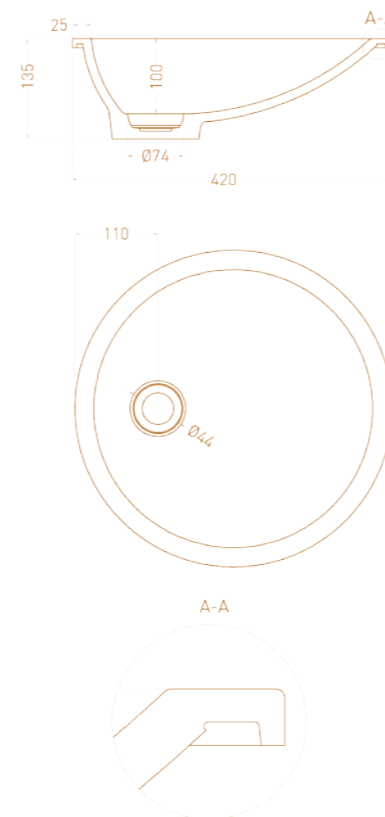

ONDA 80

Размеры: 800 x 500 x 163 мм

Материал: S-Stone

ONDA 180

Размеры: 1800 x 500 x 163 мм

Материал: S-Stone

ONDA PLUS

Размеры: 2000 x 700 x 140 мм

MAREA O1

Размеры: 645 x 387 x 165 мм
Материал: S-Stone

MAREA O2

Размеры: 598 x 398 x 165 мм
Материал: S-Stone

MAREA O3

Размеры: 415 x 415 x 165 мм
Материал: S-Stone

MAREA O4

Размеры: 420 x 420 x 128 мм
Материал: S-Stone

MAREA O5

Размеры: 420 x 420 x 138 мм
Материал: S-Stone

MAREA O6

Размеры: 550 x 400 x 134 мм
Материал: S-Stone

MAREA O7

Размеры: 420 x 420 x 125 мм
Материал: S-Stone

MAREA O8

Размеры: 420 x 420 x 135 мм
Материал: S-Stone

MAREA O9

Размеры: 545 x 380 x 126 мм
Материал: S-Stone

MAREA 10

Размеры: 550 x 400 x 134 мм
Материал: S-Stone

MAREA 11

Размеры: 550 x 400 x 135 мм
Материал: S-Stone

MAREA 13

Размеры: 700 x 400 x 120 мм
Материал: S-Stone