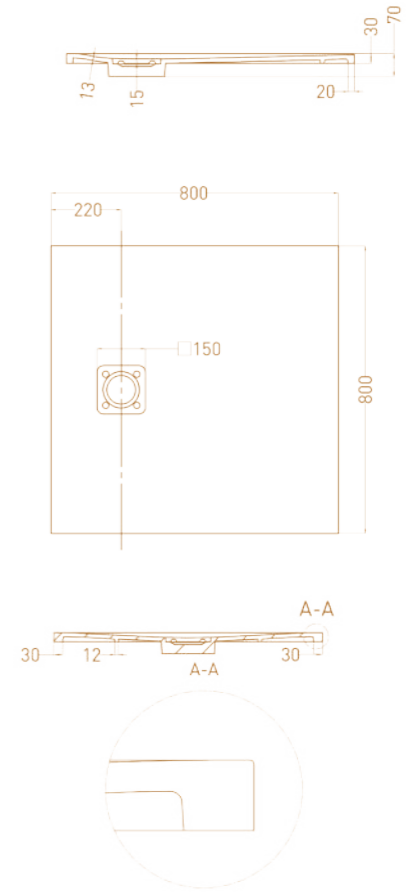

MAREA O5

Размеры: 420 x 420 x 138 мм
Материал: S-Stone

MAREA O6

Размеры: 550 x 400 x 134 мм
Материал: S-Stone

MAREA O7

Размеры: 420 x 420 x 125 мм
Материал: S-Stone

MAREA O8

Размеры: 420 x 420 x 135 мм
Материал: S-Stone

MAREA O9

Размеры: 545 x 380 x 126 мм
Материал: S-Stone

MAREA 10

Размеры: 550 x 400 x 134 мм
Материал: S-Stone

MAREA 11

Размеры: 550 x 400 x 135 мм
Материал: S-Stone

MAREA 13

Размеры: 700 x 400 x 120 мм
Материал: S-Stone

COSTA 800X500

Размеры: 800 x 500 x 15 мм
Материал: S-Stone

COSTA 1000X500

Размеры: 1000 x 500 x 15 мм
Материал: S-Stone

COSTA 1200X500

Размеры: 1200 x 500 x 15 мм
Материал: S-Stone

COSTA 1500X500

Размеры: 1500 x 500 x 15 мм
Материал: S-Stone

OASI

Размеры: 800 x 800 x 30 мм

Материал: S-Stone

OASI

Размеры: 900 x 895 x 30 мм

Материал: S-Stone

OASI

Размеры: 1000 x 1000 x 30 мм
Материал: S-Stone