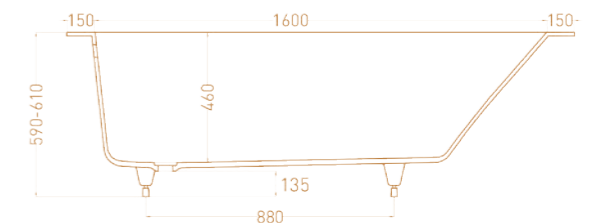

ORLANDA PLUS KIT

Размеры: 1900 x 1000 x 590 / 610 мм

Материал: S-Stone / S-Sense
Интегрированный слив-перелив

ORLANDA PLUS

Размеры: 1900 x 1000 x 590 / 610 мм

Материал: S-Stone / S-Sense