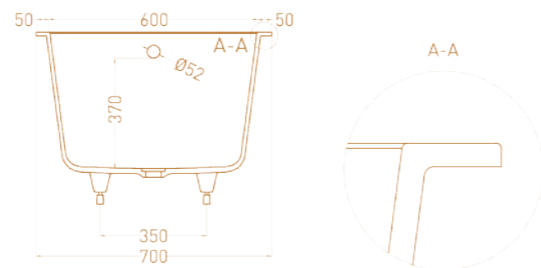

ORLANDA 170X70

Размеры: 1700 x 700 x 590 / 610 мм
Материал: S-Stone / S-Sense