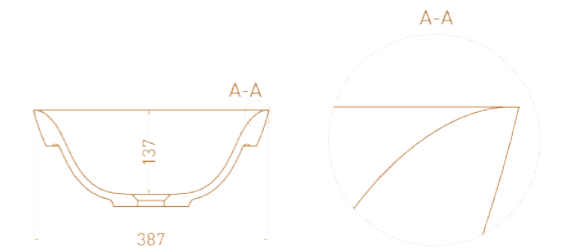

MAREA O1

Размеры: 645 x 387 x 165 мм
Материал: S-Stone

MAREA O2

Размеры: 598 x 398 x 165 мм
Материал: S-Stone

MAREA O3

Размеры: 415 x 415 x 165 мм
Материал: S-Stone

MAREA O4

Размеры: 420 x 420 x 128 мм
Материал: S-Stone