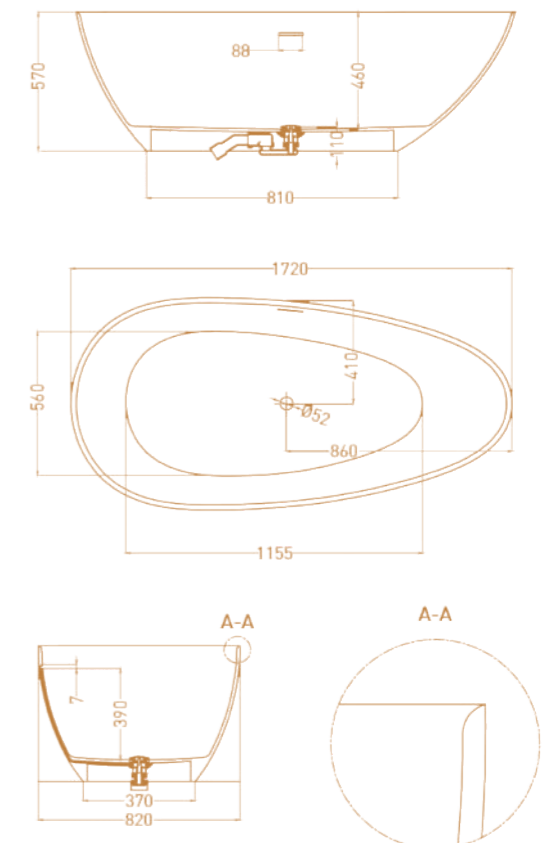

PAOLA 172X82

Размеры: 1720 x 825 x 590 мм

Материал: S-Stone / S-Sense

PAOLA IN 172X82

Размеры: 1720 x 820 x 570 мм

Материал: S-Stone / S-Sense

Интерьер: Марина Богданова

Интерьер: Олеся Зотина