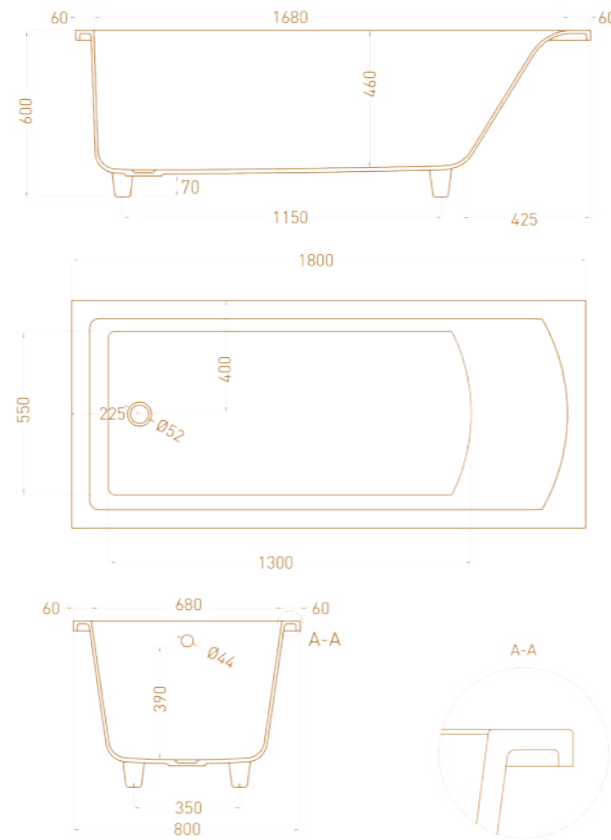

CASCATA 170x75

Размеры: 1698 x 750 x 600 мм

Материал: S-Stone / S-Sense

CASCATA KIT 170x75

Размеры: 1698 x 750 x 600 мм

Материал: S-Stone / S-Sense

CASCATA 180x80

Размеры: 1800 x 800 x 600 мм
Материал: S-Stone / S-Sense