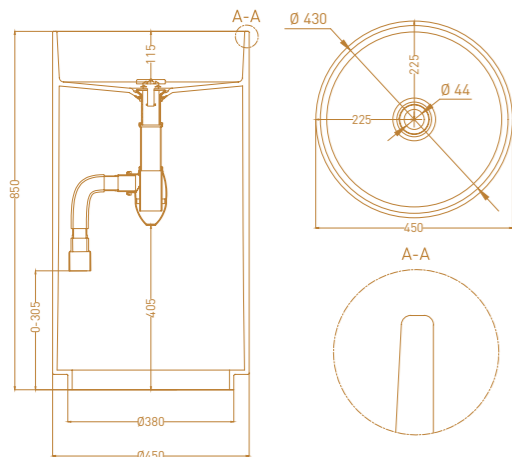

ARMONIA O1

Размеры: 580 x 350 x 150 мм
Материал: S-Sense / S-Stone