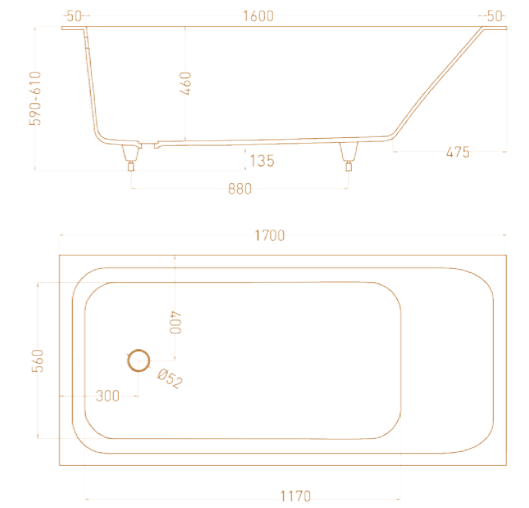

ORNELLA AXIS 180X80

Размеры: 1800 x 800 x 560 мм
 Материал: S-Stone / S-Sense

ORNELLA AXIS 190X90

Размеры: 1900 x 900 x 590 / 610 мм
 Материал: S-Stone / S-Sense

ORNELLA AXIS 170X70

Размеры: 1700 x 700 x 600 мм
 Материал: S-Stone / S-Sense

ORNELLA 170X70

Размеры: 1700 x 700 x 590 / 610 мм
 Материал: S-Stone / S-Sense

ORNELLA 170X75

Размеры: 1690 x 750 x 590 / 610 мм
 Материал: S-Stone / S-Sense

ORNELLA 170X80

Размеры: 1700 x 800 x 590 / 610 мм
 Материал: S-Stone / S-Sense

ORLANDA KIT 170X80

Размеры: 1700 x 800 x 590 / 610 мм
Материал: S-Stone / S-Sense
 Интегрированный слив-перелив

ORLANDA KIT 180X80

Размеры: 1800 x 800 x 590 / 610 мм
Материал: S-Stone / S-Sense
 Интегрированный слив-перелив

ORLANDA 160X70

Размеры: 1600 x 700 x 590 / 610 мм
 Материал: S-Stone / S-Sense

ORLANDA 170X70

Размеры: 1700 x 700 x 590 / 610 мм
 Материал: S-Stone / S-Sense

ORLANDA 170X80

Размеры: 1700 x 800 x 590 / 610 мм
 Материал: S-Stone / S-Sense