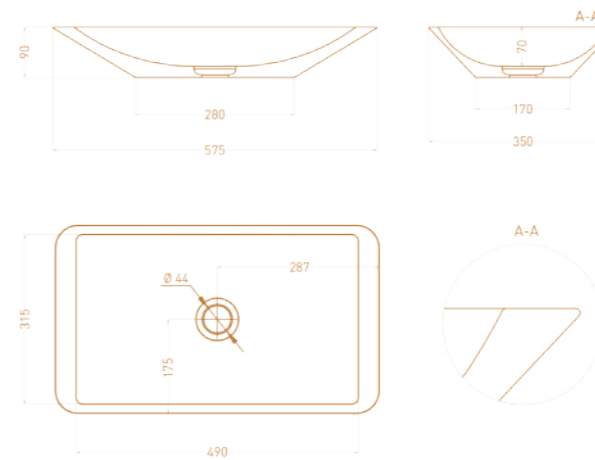

CASCATA 170x75

Размеры: 1698 x 750 x 600 мм

Материал: S-Stone / S-Sense

CASCATA KIT 170x75

Размеры: 1698 x 750 x 600 мм

Материал: S-Stone / S-Sense

CASCATA 180x80

Размеры: 1800 x 800 x 600 мм
Материал: S-Stone / S-Sense

ARMONIA TOP 01

Размеры: 450 x 450 x 850 мм
Материал: S-Sense / S-Stone

Интерьер: Екатерина Лещева

ARMONIA TOP O2

Размеры: 450 x 450 x 160 мм
Материал: S-Sense / S-Stone

ARMONIA O2

Размеры: 450 x 450 x 150 мм
Материал: S-Sense / S-Stone

CALLISTA O1

Размеры: 545 x 345 x 100 мм
Материал: S-Sense / S-Stone

CALLISTA O2

Размеры: 575 x 350 x 85 мм
Материал: S-Sense / S-Stone

CALLISTA O3

Размеры: 570 x 335 x 90 мм
Материал: S-Sense / S-Stone

CALLISTA O4