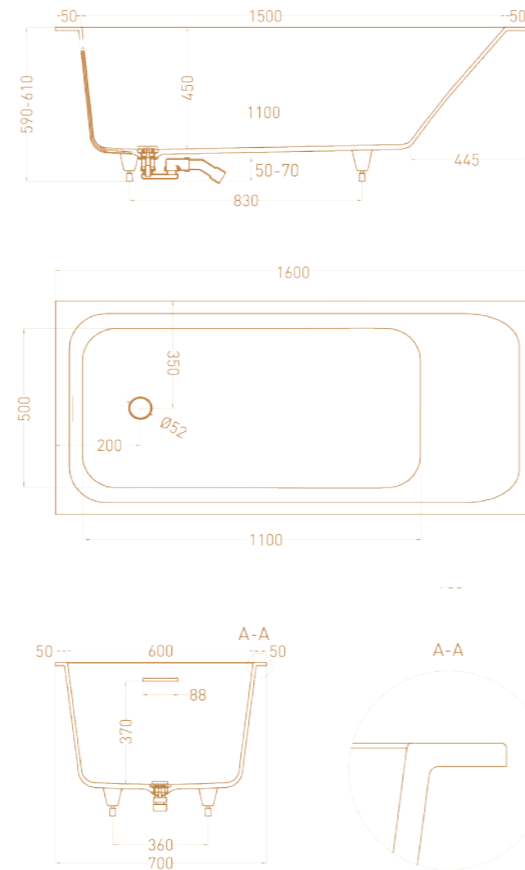

ORLANDA KIT 160X70

Размеры: 1600 x 700 x 590 / 610 мм
Материал: S-Stone / S-Sense
Интегрированный слив-перелив