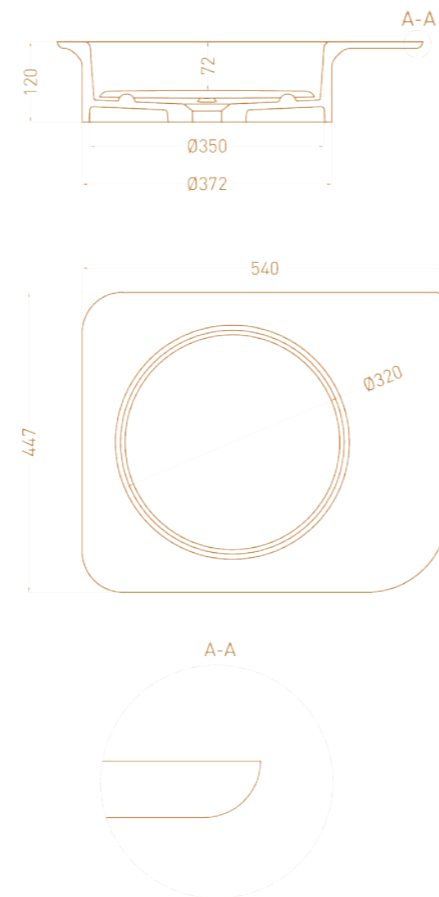

NINFEA — НАКЛАДНАЯ РАКОВИНА

Размеры: 545 x 447 x 120 мм

Материал: S-Stone

Раковина Ninfea представлена в двух вариантах: напольном и накладном. Накладная раковина со скрытым донным клапаном может располагаться на любой поверхности, а также на специальной консоли, разработанной Маурицио Мандзони для коллекции Ninfea.