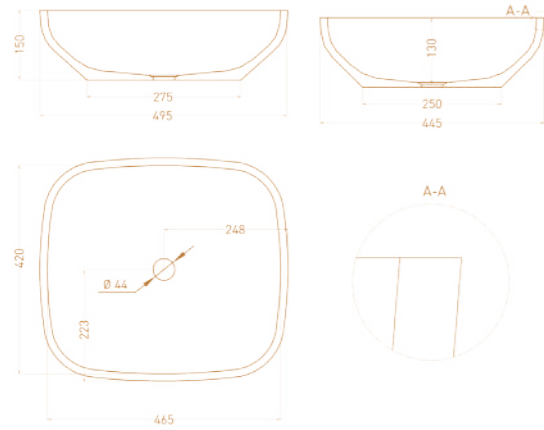

ARMONIA TOP 01

Размеры: 450 x 450 x 850 мм
Материал: S-Sense / S-Stone

Интерьер: Екатерина Лещева

ARMONIA TOP O2

Размеры: 450 x 450 x 160 мм
Материал: S-Sense / S-Stone

ARMONIA O2

Размеры: 450 x 450 x 150 мм
Материал: S-Sense / S-Stone

GLORIA O2

Размеры: 415 x 415 x 125 мм
Материал: S-Stone

GLORIA O1

Размеры: 440 x 440 x 125 мм
Материал: S-Stone

GLORIA O3

Размеры: 415 x 415 x 150 мм
Материал: S-Stone

GLORIA O4

Размеры: 600 x 380 x 150 мм
Материал: S-Stone

GLORIA O6

Размеры: 560 x 390 x 165 мм
Материал: S-Stone

GLORIA O5

Размеры: 640 x 385 x 145 мм
Материал: S-Stone

GLORIA O7

Размеры: 595 x 395 x 125 мм
Материал: S-Stone

GLORIA 08

Размеры: 495 x 445 x 150 мм
Материал: S-Stone