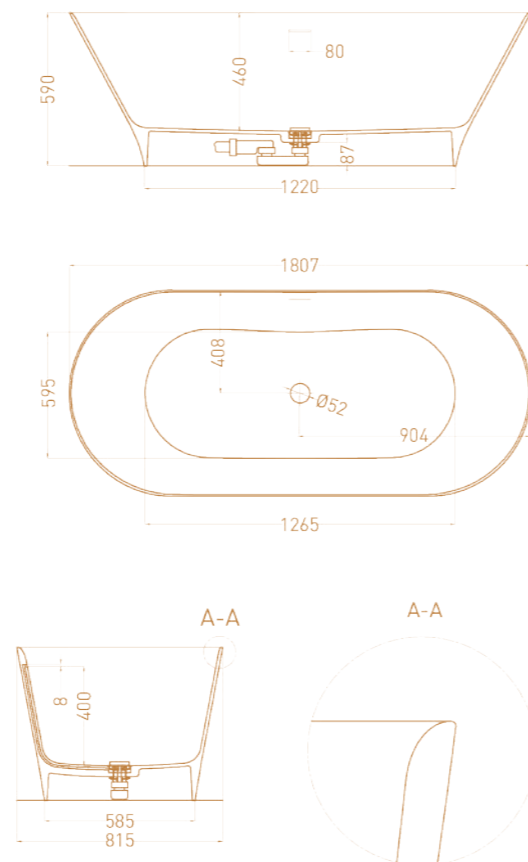

Отдельностоящая Greca IN сохранила стандартную глубину, став при этом ниже. Благодаря такой конструкции заходить в ванну теперь ещё удобнее.

LUCE

Размеры: 1700 x 850 x 580 мм

Материал: S-Stone

Дизайн: Mike Shilov

Интерьер: Кирилл Соколов,
KIRILL SOKOLOV ARCHITECTS

MONA 170X72

Размеры: 1700 x 720 x 585 мм

Материал: S-Sense / S-Stone

Дизайн: Mike Shilov

MONA 180X80

Размеры: 1807 x 810 x 595 мм

Материал: S-Sense / S-Stone

Дизайн: Mike Shilov

MONA

Размеры: 600 x 390 x 165 мм

Материал: S-Sense / S-Stone

Дизайн: Mike Shilov

Для раковины Мона характерен такой же утончённый фитнес-силуэт, а также высокие бортики, позволяющие избежать разбрызгивания воды.

ALDA 160X70

Размеры: 1610 x 710 x 600 мм

Материал: S-Sense / S-Stone

ALDA 160X80

Размеры: 1600 x 800 x 595 мм

Материал: S-Sense / S-Stone

ALDA 178X92

Размеры: 1780 x 920 x 580 мм