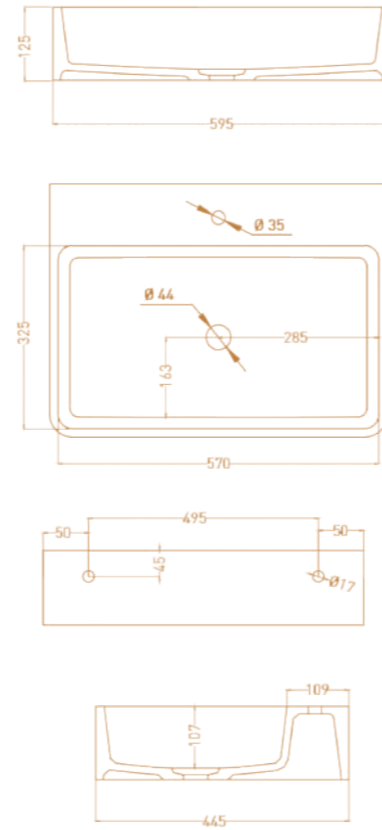

OTTAVIA

Размеры: 595 x 445 x 125 мм

Материал: S-Sense / S-Stone

Ottavia — большая накладная раковина с чашей прямоугольной формы и площадкой для установки смесителя на одно или три отверстия. Пропорции и дизайн раковины делают её одновременно строгой и привлекательной, подходящей к любому интерьеру. Эта вневременная модель может использоваться не только для накладного, но и для настенного монтажа.