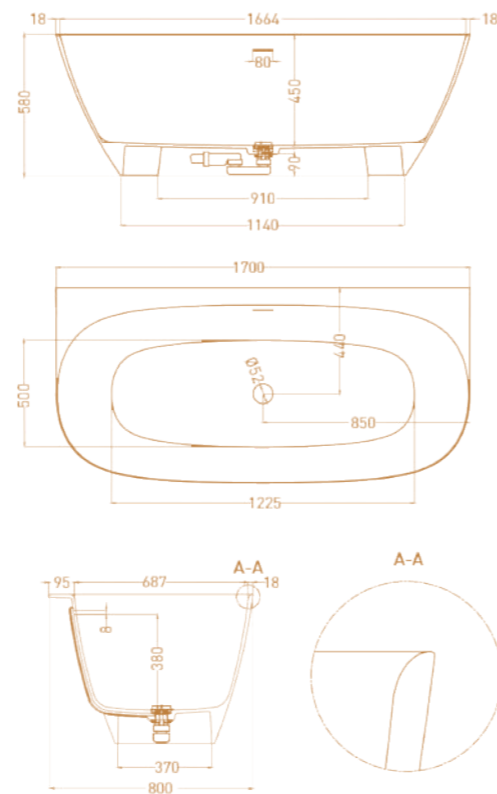

Интерьер: Екатерина Лещева

AGATHA

Размеры: 1790 x 820 x 655 мм

Материал: S-Stone

Agatha — отдельностоящая ванна, изготавливаемая по технологии S-Stone. Ясные законченные линии, глубокая полнота оттенка отправят вас за границы обыденного, избавят от суетливых мыслей и помогут найти ту лёгкость, которая даст настоящее расслабление тела и духа.

Интерьер: Анастасия Бородич

SOPIA WALL 160X80

Размеры: 1600 x 800 x 590 мм

Материал: S-Stone / S-Sense

SOPIA WALL 170X80

Размеры: 1700 x 800 x 580 мм

Материал: S-Stone / S-Sense

SOPIA WALL 180X85

Размеры: 1800 x 850 x 610 мм

Материал: S-Stone / S-Sense

Интерьер: Виктория Аббасова
design-buro: ABBASOVA DESIGN

Интерьер: Аделина Манукян

Интерьер: Дина Элькина

FABIA

Овальная чаша и строгая геометрия экранов превращают модель Fabia в скульптуру, скромно занимающую место у стены ванной комнаты. И тем не менее она притягивает взгляды. Внутри визуально цельного объёма скрывается купель с полой спинкой, обещающей приватность и комфорт. Ванна Fabia — минималистичный объект, способный порадовать сторонников пуризма в ванной комнате.