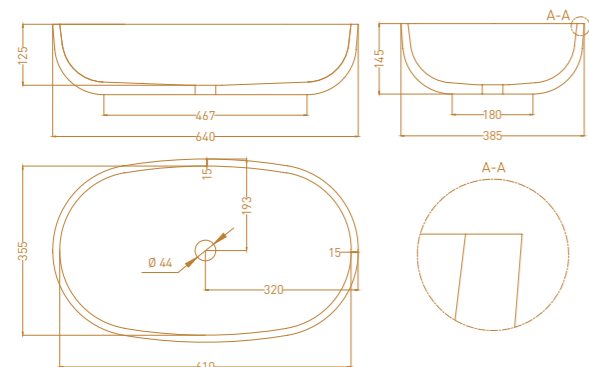

GLORIA O2

Размеры: 415 x 415 x 125 мм
Материал: S-Stone

GLORIA O1

Размеры: 440 x 440 x 125 мм
Материал: S-Stone

GLORIA O3

Размеры: 415 x 415 x 150 мм
Материал: S-Stone

GLORIA O4

Размеры: 600 x 380 x 150 мм
Материал: S-Stone

GLORIA O6

Размеры: 560 x 390 x 165 мм
Материал: S-Stone

GLORIA O5

Размеры: 640 x 385 x 145 мм
Материал: S-Stone

GLORIA O7

Размеры: 595 x 395 x 125 мм
Материал: S-Stone

GLORIA 08

Размеры: 495 x 445 x 150 мм
Материал: S-Stone