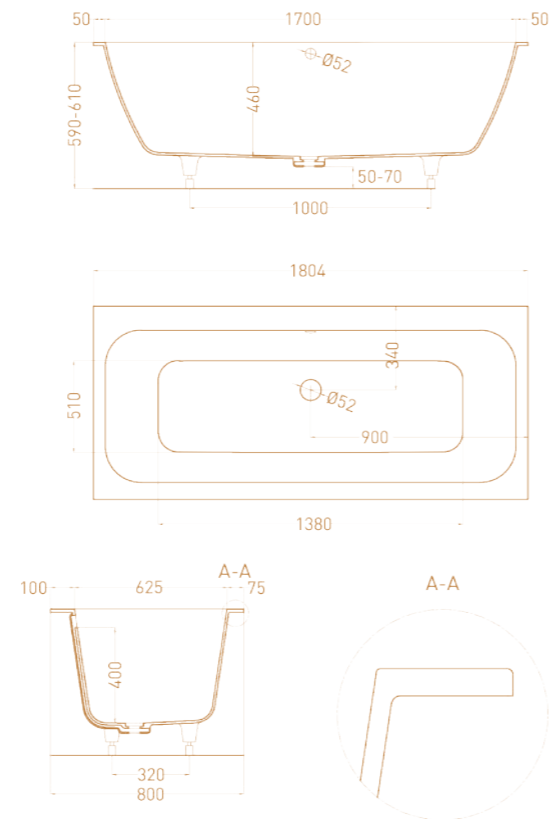

ORLANDA AXIS 180X80

Размеры: 1800 x 800 x 590 / 610 мм

Материал: S-Stone / S-Sense