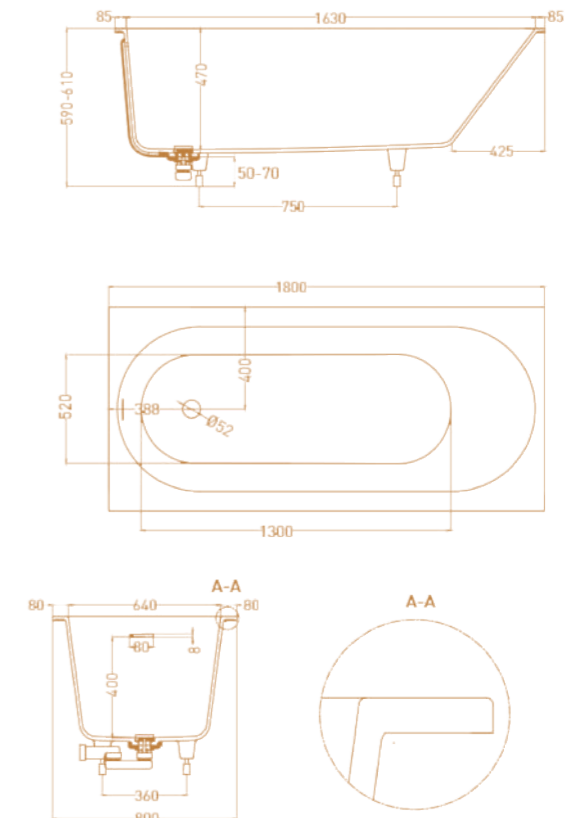

ORNELLA KIT 170X80

Размеры: 1700 x 800 x 590 / 610 мм

Материал: S-Stone / S-Sense
Интегрированный слив-перелив

ORNELLA KIT 180X80

Размеры: 1795 x 795 x 590 / 610 мм

Материал: S-Stone / S-Sense
Интегрированный слив-перелив