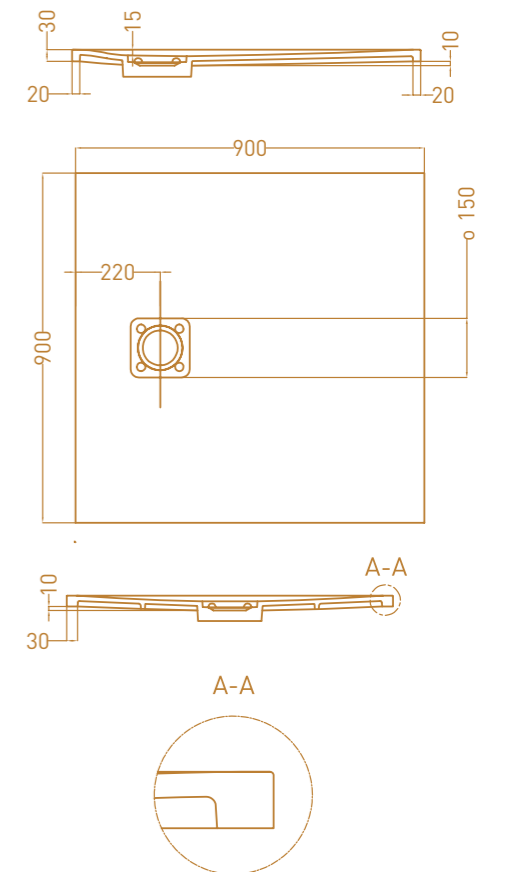

MAREA O5

Размеры: 420 x 420 x 138 мм
Материал: S-Stone

MAREA O6

Размеры: 550 x 400 x 134 мм
Материал: S-Stone

MAREA O7

Размеры: 420 x 420 x 125 мм
Материал: S-Stone

MAREA O8

Размеры: 420 x 420 x 135 мм
Материал: S-Stone

MAREA O9

Размеры: 545 x 380 x 126 мм
Материал: S-Stone

MAREA 10

Размеры: 550 x 400 x 134 мм
Материал: S-Stone

MAREA 11

Размеры: 550 x 400 x 135 мм
Материал: S-Stone

MAREA 13

Размеры: 700 x 400 x 120 мм
Материал: S-Stone

COSTA 800X500

Размеры: 800 x 500 x 15 мм
Материал: S-Stone

COSTA 1000X500

Размеры: 1000 x 500 x 15 мм
Материал: S-Stone

COSTA 1200X500

Размеры: 1200 x 500 x 15 мм
Материал: S-Stone

COSTA 1500X500

Размеры: 1500 x 500 x 15 мм
Материал: S-Stone

OASI

Размеры: 800 x 800 x 30 мм

Материал: S-Stone

OASI

Размеры: 900 x 895 x 30 мм

Материал: S-Stone

OASI

Размеры: 1000 x 1000 x 30 мм
Материал: S-Stone