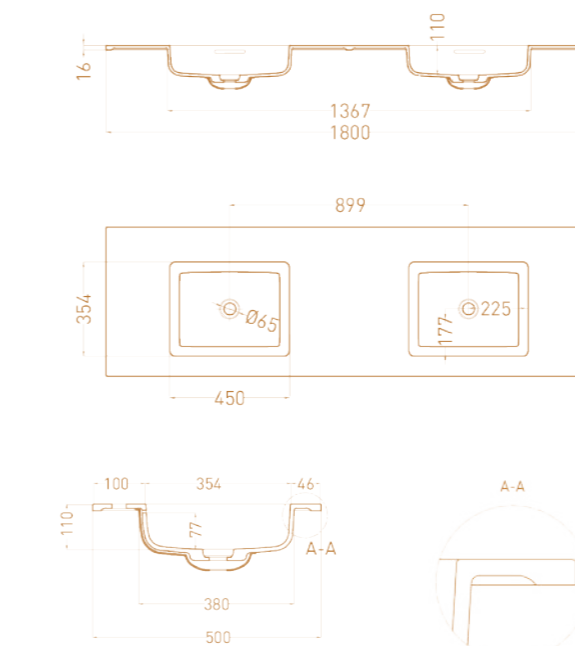

GLORIA O6

Размеры: 560 x 390 x 165 мм
Материал: S-Stone

GLORIA O5

Размеры: 640 x 385 x 145 мм
Материал: S-Stone

GLORIA O7

Размеры: 595 x 395 x 125 мм
Материал: S-Stone

GLORIA 08

Размеры: 495 x 445 x 150 мм
Материал: S-Stone

ONDA 80

Размеры: 800 x 500 x 163 мм

Материал: S-Stone

ONDA 180

Размеры: 1800 x 500 x 163 мм

Материал: S-Stone

ONDA PLUS

Размеры: 2000 x 700 x 140 мм

MAREA O1

Размеры: 645 x 387 x 165 мм
Материал: S-Stone

MAREA O2

Размеры: 598 x 398 x 165 мм
Материал: S-Stone

MAREA O3

Размеры: 415 x 415 x 165 мм
Материал: S-Stone

MAREA O4

Размеры: 420 x 420 x 128 мм
Материал: S-Stone

MAREA O5

Размеры: 420 x 420 x 138 мм
Материал: S-Stone

MAREA O6

Размеры: 550 x 400 x 134 мм
Материал: S-Stone

MAREA O7

Размеры: 420 x 420 x 125 мм
Материал: S-Stone

MAREA O8

Размеры: 420 x 420 x 135 мм
Материал: S-Stone