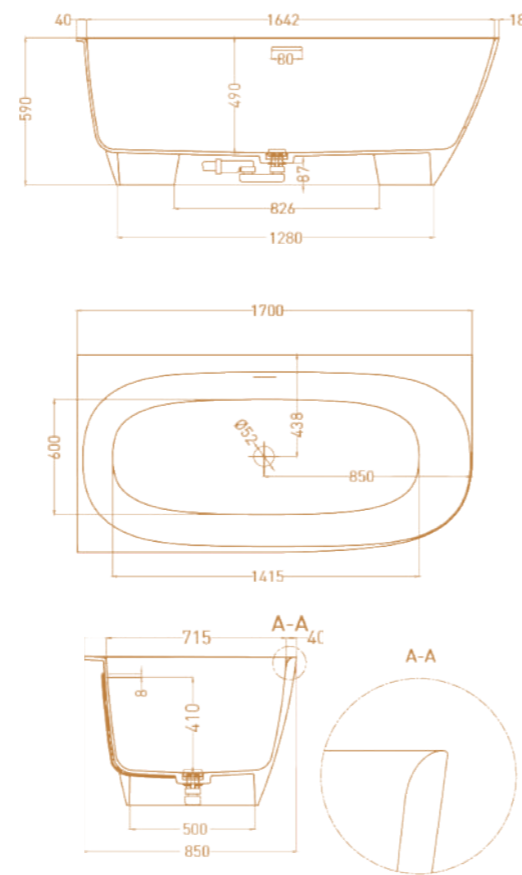

PAOLA 172X82

Размеры: 1720 x 825 x 590 мм

Материал: S-Stone / S-Sense

PAOLA IN 172X82

Размеры: 1720 x 820 x 570 мм

Материал: S-Stone / S-Sense

Интерьер: Марина Богданова

Интерьер: Олеся Зотина

Интерьер: Екатерина Лещева

AGATHA

Размеры: 1790 x 820 x 655 мм

Материал: S-Stone

Agatha — отдельностоящая ванна, изготавливаемая по технологии S-Stone. Ясные законченные линии, глубокая полнота оттенка отправят вас за границы обыденного, избавят от суетливых мыслей и помогут найти ту лёгкость, которая даст настоящее расслабление тела и духа.

Интерьер: Анна Батенева

ПРИСТЕННЫЕ И УГЛОВЫЕ ВАННЫ

salini
L'ANIMA DELL'ACQUA

SOFIA CORNER R/L

Размеры: 1700 x 850 x 590 мм

Материал: S-Stone / S-Sense

Угловая модификация популярной модели Sofia оптимизирует пространство ванной комнаты. Купаться и принимать душ одновременно — нет ничего проще. Для дополнительного удобства рекомендуем установить на борт ванны Sofia Corner стеклянное ограждение Atrio.

Интерьер: Анастасия Бородич

SOPIA WALL 160X80

Размеры: 1600 x 800 x 590 мм

Материал: S-Stone / S-Sense

SOPIA WALL 170X80

Размеры: 1700 x 800 x 580 мм

Материал: S-Stone / S-Sense

SOPIA WALL 180X85