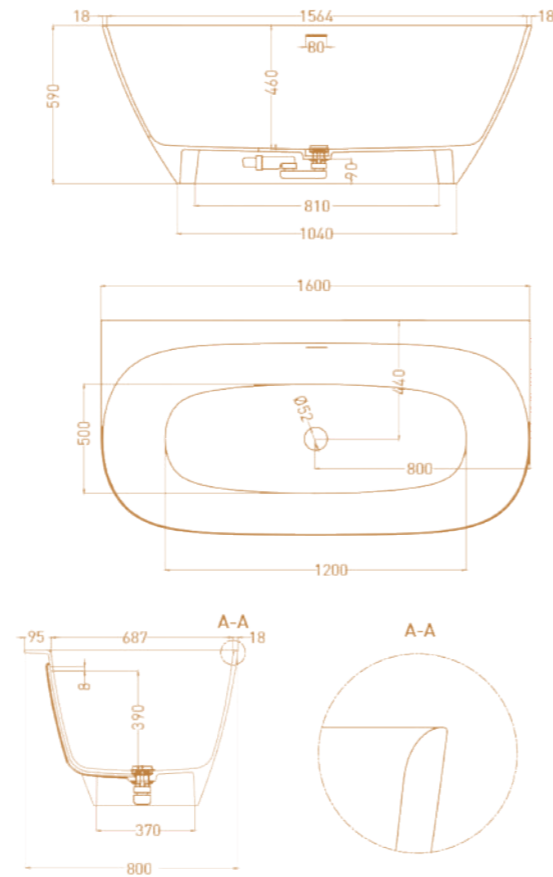

Интерьер: Екатерина Лещева

AGATHA

Размеры: 1790 x 820 x 655 мм

Материал: S-Stone

Agatha — отдельностоящая ванна, изготавливаемая по технологии S-Stone. Ясные законченные линии, глубокая полнота оттенка отправят вас за границы обыденного, избавят от суетливых мыслей и помогут найти ту лёгкость, которая даст настоящее расслабление тела и духа.

Интерьер: Анна Батенева

ПРИСТЕННЫЕ И УГЛОВЫЕ ВАННЫ

salini
L'ANIMA DELL'ACQUA

SOFIA CORNER R/L

Размеры: 1700 x 850 x 590 мм

Материал: S-Stone / S-Sense

Угловая модификация популярной модели Sofia оптимизирует пространство ванной комнаты. Купаться и принимать душ одновременно — нет ничего проще. Для дополнительного удобства рекомендуем установить на борт ванны Sofia Corner стеклянное ограждение Atrio.

SOFIA WALL

Пристенная ванна Sofia Wall — практичное решение, когда не хочется терять ни сантиметра ценной площади ванной комнаты. Широкий бортик позволит расположить на нём необходимые туалетные принадлежности, а его ровное примыкание к стене упростит принятие душа.

Интерьер: Анастасия Бородич

SOPIA WALL 160X80

Размеры: 1600 x 800 x 590 мм

Материал: S-Stone / S-Sense

SOPIA WALL 170X80

Размеры: 1700 x 800 x 580 мм

Материал: S-Stone / S-Sense

SOPIA WALL 180X85