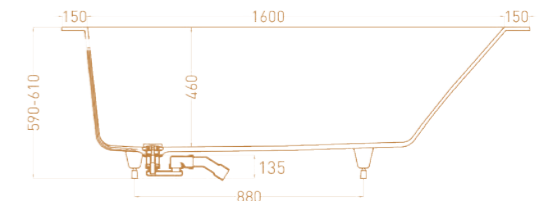

ORLANDA PLUS KIT

Размеры: 1900 x 1000 x 590 / 610 мм

Материал: S-Stone / S-Sense
Интегрированный слив-перелив

ORLANDA PLUS

Размеры: 1900 x 1000 x 590 / 610 мм

Материал: S-Stone / S-Sense