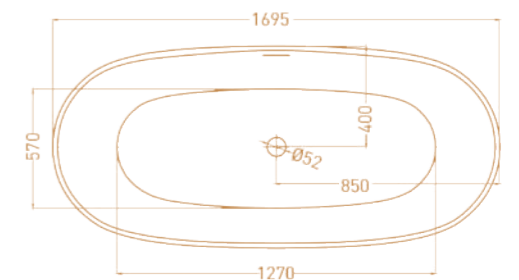

ALDA 160X70

Размеры: 1610 x 710 x 600 мм

Материал: S-Sense / S-Stone

ALDA 160X80

Размеры: 1600 x 800 x 595 мм

Материал: S-Sense / S-Stone

ALDA 178X92

Размеры: 1780 x 920 x 580 мм

Интерьер: Дзерасса Магометова

SOFIA 165X75

Размеры: 1650 x 750 x 580 мм

Материал: S-Sense / S-Stone

SOFIA 170X80

Размеры: 1700 x 800 x 605 мм

Материал: S-Sense / S-Stone

SOFA

Размеры: 555 x 330 x 150 мм
 Материал: S-Sense / S-Stone

SOPIA 150

Размеры: 1500 x 750 x 605 мм

Материал: S-Sense / S-Stone

Sofia 150 — самая компактная в своей серии. Создана для максимального наслаждения приёмом ванны при эффективном использовании пространства. Уникальная асимметричная форма — яркое дизайнерское решение для тех, кто не готов к компромиссам, когда речь идёт о комфорте. Большой наклон спинки с одной стороны позволяет, несмотря на небольшой размер, расслабиться в удобной позе даже высокому человеку. Оптимальное решение для тех, кто ценит удобство в сочетании с практичностью.