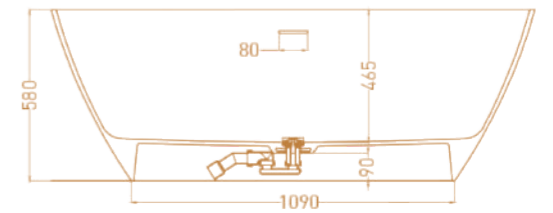

ALDA 160X70

Размеры: 1610 x 710 x 600 мм

Материал: S-Sense / S-Stone

ALDA 160X80

Размеры: 1600 x 800 x 595 мм

Материал: S-Sense / S-Stone

ALDA 178X92

Размеры: 1780 x 920 x 580 мм

Интерьер: Дзерасса Магометова

SOFIA 165X75

Размеры: 1650 x 750 x 580 мм

Материал: S-Sense / S-Stone

SOFIA 170X80

Размеры: 1700 x 800 x 605 мм

Материал: S-Sense / S-Stone

SOFA