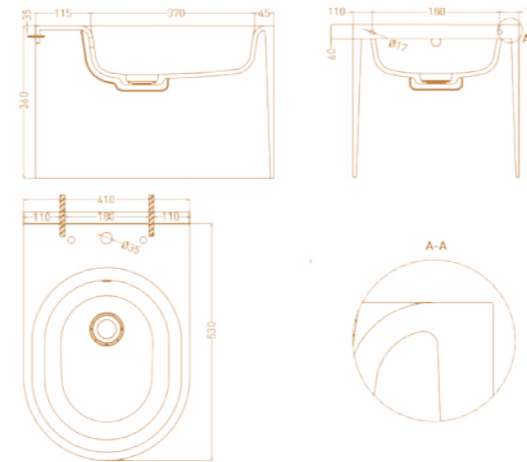

GEMELLI

Размеры: 530 x 410 x 360 мм
Материал: S-Stone