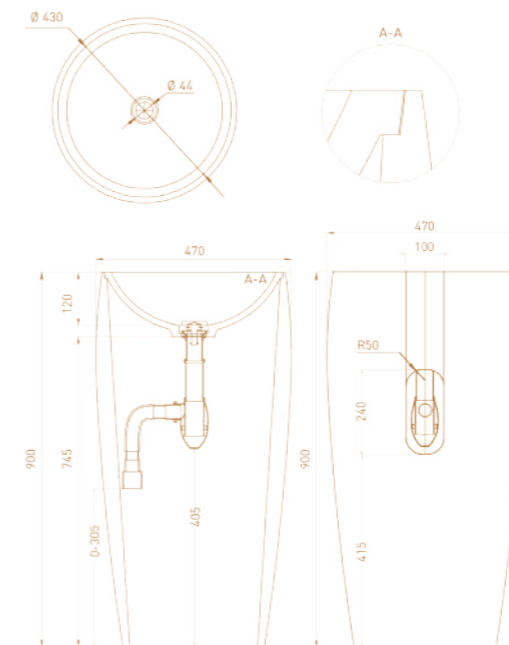

ARMONIA O3

Размеры: 465 x 465 x 900 мм
Материал: S-Sense / S-Stone