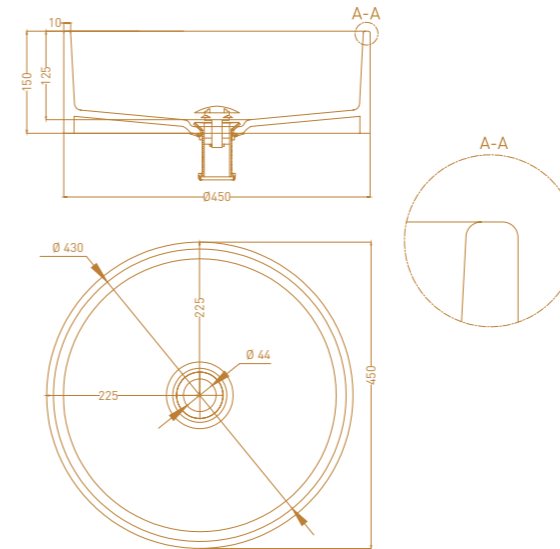

ALDA WALL O3

Размеры: 710 x 450 x 150 мм
Материал: S-Sense / S-Stone

ALDA WALL O2

Размеры: 580 x 450 x 150 мм
Материал: S-Sense / S-Stone

Интерьер: Дзерасса Магомедова

Интерьер: Анна Цыплухина

ARMONIA

Раковина цилиндрической формы Armonia в напольном и накладном исполнении — универсальное решение для любого санузла. В версии Top модель комплектуется полочкой для установки смесителя, которую по желанию можно использовать и для туалетных принадлежностей. Прямая или скруглённая форма раковины соответствует актуальным тенденциям дизайна и делает выбор беспроблемным. Напольные версии могут быть установлены со сливом как в пол, так и в стену. Конструкция раковин Armonia и Armonia Top предусматривает изготовление выреза в задней части изделия.

ARMONIA TOP 01

Размеры: 450 x 450 x 850 мм
Материал: S-Sense / S-Stone

Интерьер: Екатерина Лещева

ARMONIA TOP O2

Размеры: 450 x 450 x 160 мм
Материал: S-Sense / S-Stone

ARMONIA O2

Размеры: 450 x 450 x 150 мм
Материал: S-Sense / S-Stone