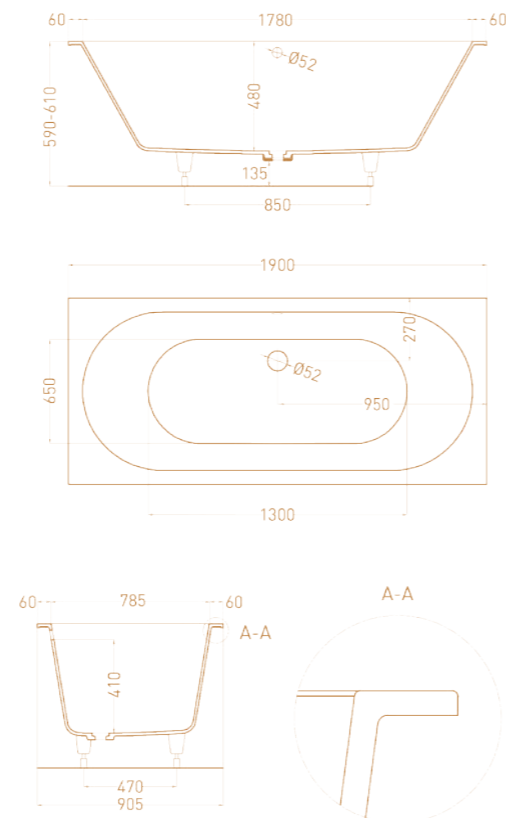

Интерьер: Екатерина Лещева

AGATHA

Размеры: 1790 x 820 x 655 мм

Материал: S-Stone

Agatha — отдельностоящая ванна, изготавливаемая по технологии S-Stone. Ясные законченные линии, глубокая полнота оттенка отправят вас за границы обыденного, избавят от суетливых мыслей и помогут найти ту лёгкость, которая даст настоящее расслабление тела и духа.

Интерьер: Анастасия Бородич

SOPIA WALL 160X80

Размеры: 1600 x 800 x 590 мм

Материал: S-Stone / S-Sense

SOPIA WALL 170X80

Размеры: 1700 x 800 x 580 мм

Материал: S-Stone / S-Sense

SOPIA WALL 180X85

ORNELLA AXIS KIT 180X80

Размеры: 1800 x 800 x 560 мм
Материал: S-Stone / S-Sense
 Интегрированный слив-перелив

ORNELLA AXIS KIT 190X90

Размеры: 1900 x 900 x 590 / 610 мм
Материал: S-Stone / S-Sense
 Интегрированный слив-перелив

ORNELLA AXIS 180X80

Размеры: 1800 x 800 x 560 мм
 Материал: S-Stone / S-Sense

ORNELLA AXIS 190X90

Размеры: 1900 x 900 x 590 / 610 мм
 Материал: S-Stone / S-Sense

ORNELLA AXIS 170X70

Размеры: 1700 x 700 x 600 мм
 Материал: S-Stone / S-Sense