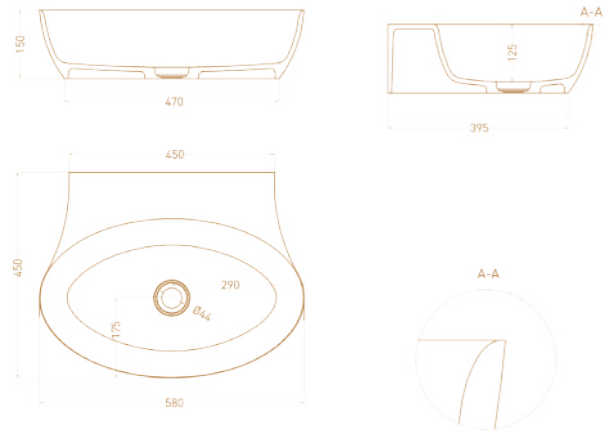

ALDA O1

Размеры: 580 x 350 x 150 мм
Материал: S-Sense / S-Stone

ALDA O3

Размеры: 470 x 470 x 900 мм
Материал: S-Sense / S-Stone

ALDA O2

Размеры: 425 x 425 x 155 мм
Материал: S-Sense / S-Stone

ALDA WALL O1

Размеры: 580 x 450 x 150 мм
Материал: S-Sense / S-Stone

ALDA WALL O3

Размеры: 710 x 450 x 150 мм
Материал: S-Sense / S-Stone

ALDA WALL O2

Размеры: 580 x 450 x 150 мм
Материал: S-Sense / S-Stone

Интерьер: Дзерасса Магомедова

Интерьер: Анна Цыплухина

ARMONIA

Раковина цилиндрической формы Armonia в напольном и накладном исполнении — универсальное решение для любого санузла. В версии Top модель комплектуется полочкой для установки смесителя, которую по желанию можно использовать и для туалетных принадлежностей. Прямая или скруглённая форма раковины соответствует актуальным тенденциям дизайна и делает выбор беспроблемным. Напольные версии могут быть установлены со сливом как в пол, так и в стену. Конструкция раковин Armonia и Armonia Top предусматривает изготовление выреза в задней части изделия.

ARMONIA TOP 01

Размеры: 450 x 450 x 850 мм
Материал: S-Sense / S-Stone

Интерьер: Екатерина Лещева

ARMONIA TOP O2

Размеры: 450 x 450 x 160 мм
Материал: S-Sense / S-Stone

ARMONIA O2

Размеры: 450 x 450 x 150 мм
Материал: S-Sense / S-Stone