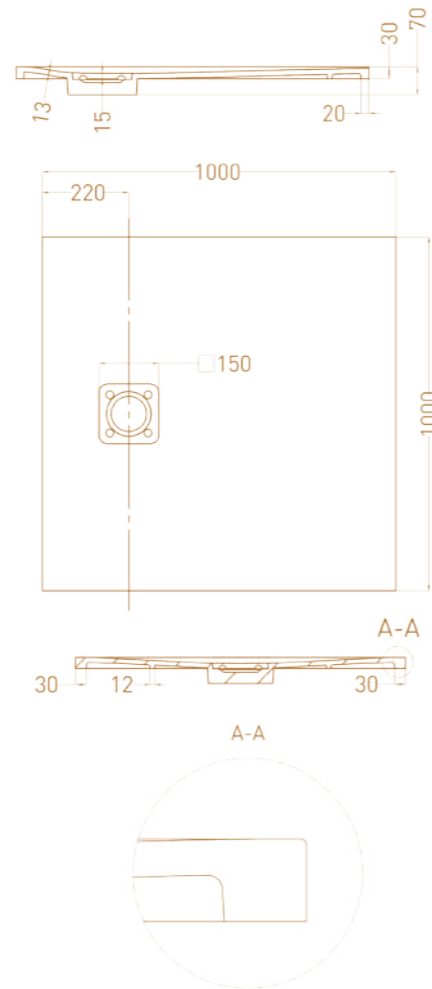

MAREA O5

Размеры: 420 x 420 x 138 мм
Материал: S-Stone

MAREA O6

Размеры: 550 x 400 x 134 мм
Материал: S-Stone

MAREA O7

Размеры: 420 x 420 x 125 мм
Материал: S-Stone

MAREA O8

Размеры: 420 x 420 x 135 мм
Материал: S-Stone

MAREA O9

Размеры: 545 x 380 x 126 мм
Материал: S-Stone

MAREA 10

Размеры: 550 x 400 x 134 мм
Материал: S-Stone

MAREA 11

Размеры: 550 x 400 x 135 мм
Материал: S-Stone

MAREA 13

Размеры: 700 x 400 x 120 мм
Материал: S-Stone

COSTA 800X500

Размеры: 800 x 500 x 15 мм
Материал: S-Stone

COSTA 1000X500

Размеры: 1000 x 500 x 15 мм
Материал: S-Stone

COSTA 1200X500

Размеры: 1200 x 500 x 15 мм
Материал: S-Stone

COSTA 1500X500

Размеры: 1500 x 500 x 15 мм
Материал: S-Stone

OASI

Размеры: 800 x 800 x 30 мм

Материал: S-Stone

OASI

Размеры: 900 x 895 x 30 мм

Материал: S-Stone

OASI

Размеры: 1000 x 1000 x 30 мм
Материал: S-Stone