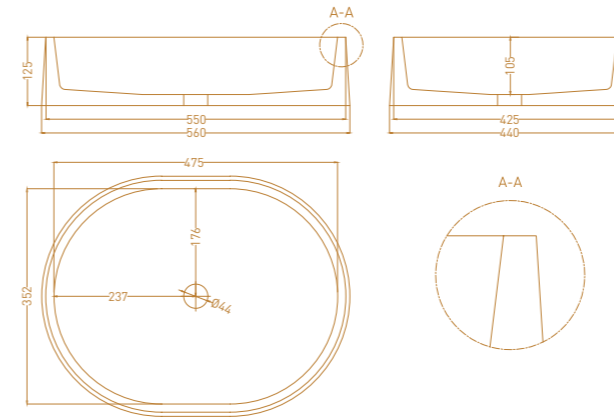

GLORIA 10

Размеры: 560 x 440 x 125 мм
Материал: S-Stone