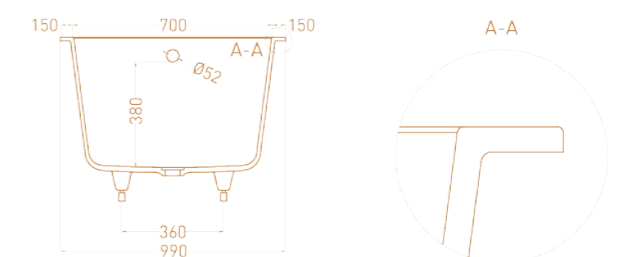

ORLANDA PLUS KIT

Размеры: 1900 x 1000 x 590 / 610 мм

Материал: S-Stone / S-Sense
Интегрированный слив-перелив

ORLANDA PLUS

Размеры: 1900 x 1000 x 590 / 610 мм

Материал: S-Stone / S-Sense