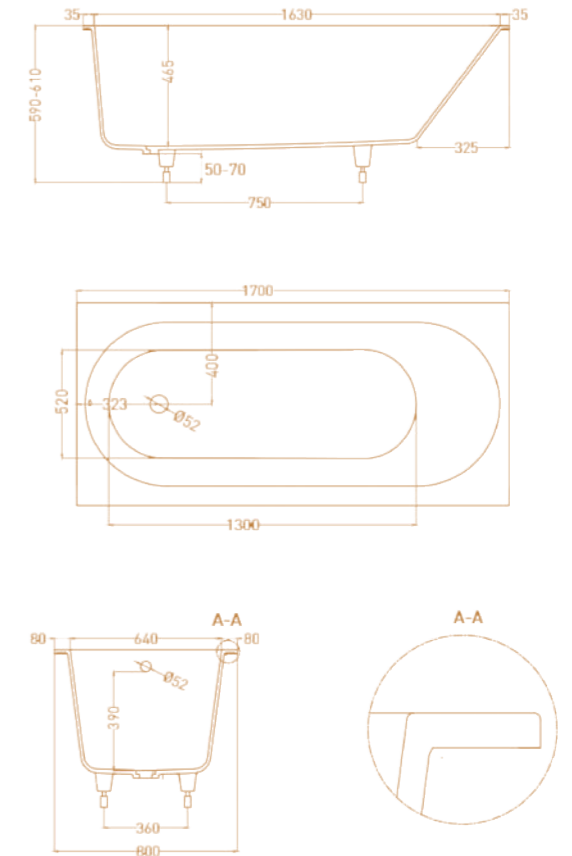

ORNELLA 170X70

Размеры: 1700 x 700 x 590 / 610 мм
 Материал: S-Stone / S-Sense

ORNELLA 170X75

Размеры: 1690 x 750 x 590 / 610 мм
 Материал: S-Stone / S-Sense

ORNELLA 170X80

Размеры: 1700 x 800 x 590 / 610 мм
 Материал: S-Stone / S-Sense