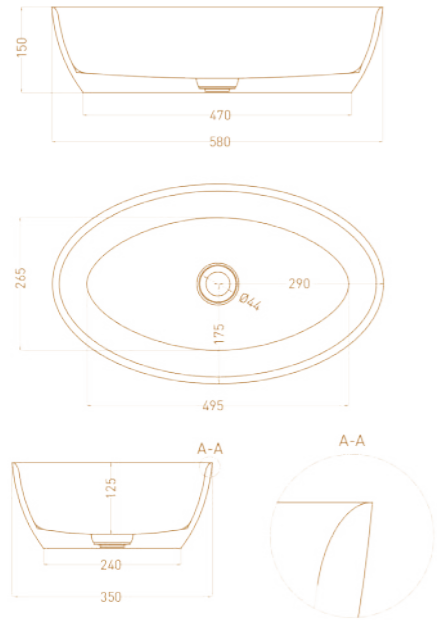

CASCATA 170x75

Размеры: 1698 x 750 x 600 мм

Материал: S-Stone / S-Sense

CASCATA KIT 170x75

Размеры: 1698 x 750 x 600 мм

Материал: S-Stone / S-Sense

CASCATA 180x80

Размеры: 1800 x 800 x 600 мм
Материал: S-Stone / S-Sense

ALDA O1

Размеры: 580 x 350 x 150 мм
Материал: S-Sense / S-Stone

ALDA O3

Размеры: 470 x 470 x 900 мм
Материал: S-Sense / S-Stone

ALDA O2

Размеры: 425 x 425 x 155 мм
Материал: S-Sense / S-Stone

ALDA WALL O1

Размеры: 580 x 450 x 150 мм
Материал: S-Sense / S-Stone