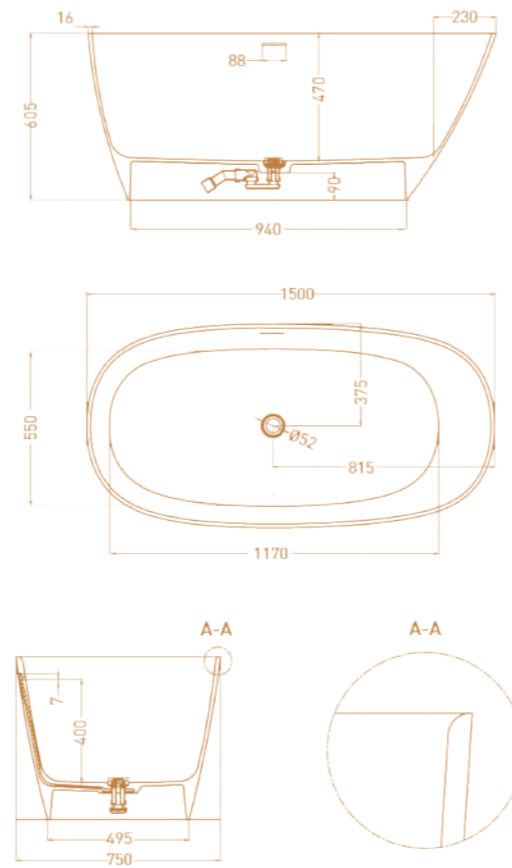

ALDA 160X70

Размеры: 1610 x 710 x 600 мм

Материал: S-Sense / S-Stone

ALDA 160X80

Размеры: 1600 x 800 x 595 мм

Материал: S-Sense / S-Stone

ALDA 178X92

Размеры: 1780 x 920 x 580 мм

Интерьер: Дзерасса Магометова

SOFIA 165X75

Размеры: 1650 x 750 x 580 мм

Материал: S-Sense / S-Stone

SOFIA 170X80

Размеры: 1700 x 800 x 605 мм

Материал: S-Sense / S-Stone

SOFA

Размеры: 555 x 330 x 150 мм
 Материал: S-Sense / S-Stone

SOPIA 150

Размеры: 1500 x 750 x 605 мм

Материал: S-Sense / S-Stone

Sofia 150 — самая компактная в своей серии. Создана для максимального наслаждения приёмом ванны при эффективном использовании пространства. Уникальная асимметричная форма — яркое дизайнерское решение для тех, кто не готов к компромиссам, когда речь идёт о комфорте. Большой наклон спинки с одной стороны позволяет, несмотря на небольшой размер, расслабиться в удобной позе даже высокому человеку. Оптимальное решение для тех, кто ценит удобство в сочетании с практичностью.

SOFIGA 185

Размеры: 1850 x 900 x 605 мм

Материал: S-Sense / S-Stone

Коллекция Sofia предлагает бесконечное количество возможностей, которые можно адаптировать к любой ванной комнате. Сочетание благородной эстетики и современной формы создают образ идеальной геометрии. Увеличенные размеры классической модели и просторный внутренний объём обеспечивают больше комфорта и удобства при использовании ванны.