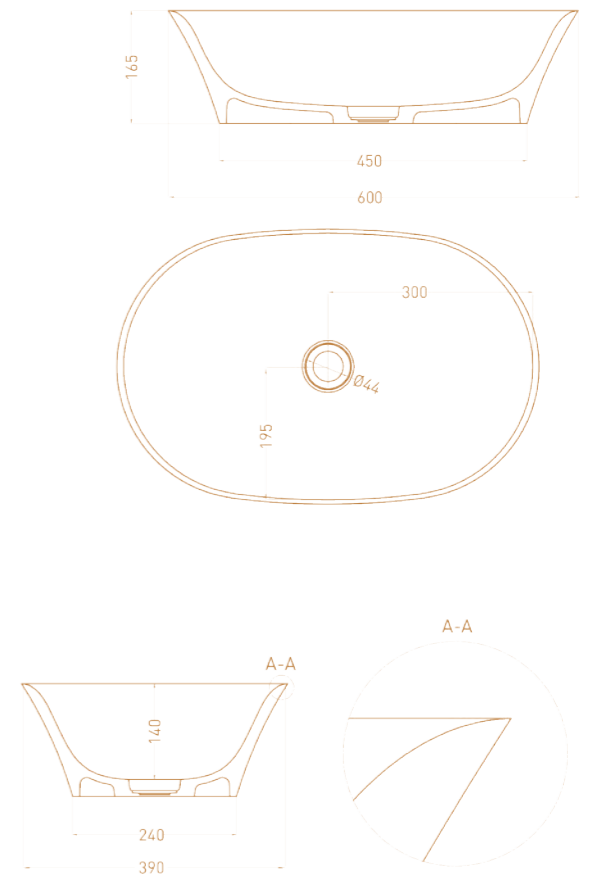

Интерьер: Кирилл Соколов,
KIRILL SOKOLOV ARCHITECTS

MONA 170X72

Размеры: 1700 x 720 x 585 мм

Материал: S-Sense / S-Stone

Дизайн: Mike Shilov

MONA 180X80

Размеры: 1807 x 810 x 595 мм

Материал: S-Sense / S-Stone

Дизайн: Mike Shilov

MONA

Размеры: 600 x 390 x 165 мм

Материал: S-Sense / S-Stone

Дизайн: Mike Shilov

Для раковины Мона характерен такой же утончённый фитнес-силуэт, а также высокие бортики, позволяющие избежать разбрызгивания воды.