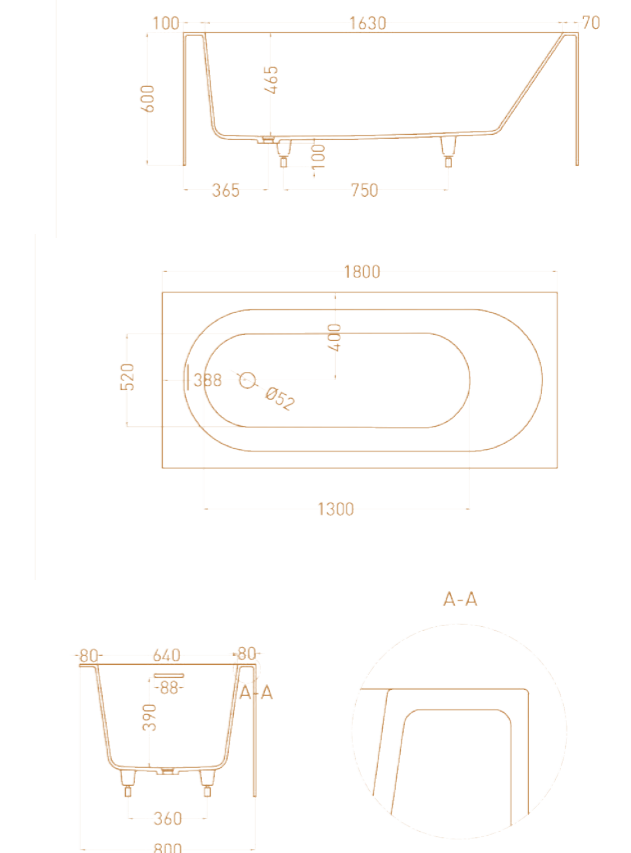

Интерьер: Анастасия Бородич

SOPIA WALL 160X80

Размеры: 1600 x 800 x 590 мм

Материал: S-Stone / S-Sense

SOPIA WALL 170X80

Размеры: 1700 x 800 x 580 мм

Материал: S-Stone / S-Sense

SOPIA WALL 180X85

FABIA 170X75

Размеры: 1700 x 750 x 600 мм

Материал: S-Sense

FABIA 180X80

Размеры: 1800 x 800 x 600 мм

Материал: S-Sense

ВСТРАИВАЕМЫЕ ВАННЫ

salini
L'ANIMA DELL'ACQUA