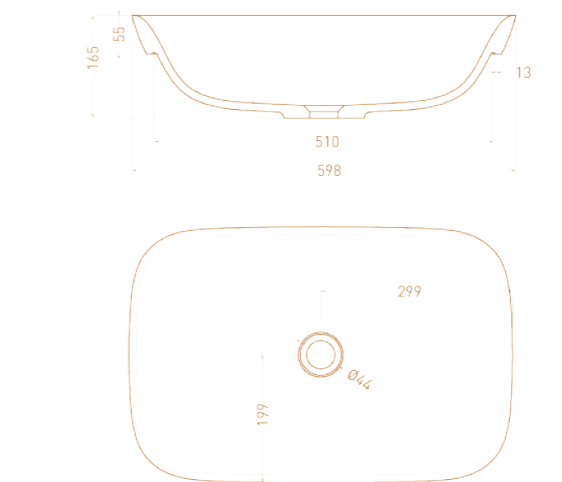

MAREA O1

Размеры: 645 x 387 x 165 мм
Материал: S-Stone

MAREA O2

Размеры: 598 x 398 x 165 мм
Материал: S-Stone

MAREA O3

Размеры: 415 x 415 x 165 мм
Материал: S-Stone

MAREA O4

Размеры: 420 x 420 x 128 мм
Материал: S-Stone

MAREA O5

Размеры: 420 x 420 x 138 мм
Материал: S-Stone

MAREA O6

Размеры: 550 x 400 x 134 мм
Материал: S-Stone

MAREA O7

Размеры: 420 x 420 x 125 мм
Материал: S-Stone

MAREA O8

Размеры: 420 x 420 x 135 мм
Материал: S-Stone