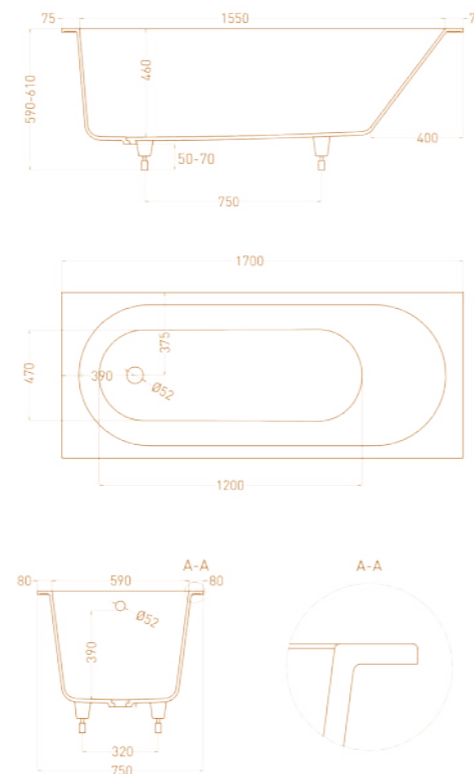

ORNELLA AXIS 180X80

Размеры: 1800 x 800 x 560 мм
 Материал: S-Stone / S-Sense

ORNELLA AXIS 190X90

Размеры: 1900 x 900 x 590 / 610 мм
 Материал: S-Stone / S-Sense

ORNELLA AXIS 170X70

Размеры: 1700 x 700 x 600 мм
 Материал: S-Stone / S-Sense

ORNELLA KIT 170X80

Размеры: 1700 x 800 x 590 / 610 мм

Материал: S-Stone / S-Sense
Интегрированный слив-перелив

ORNELLA KIT 180X80

Размеры: 1795 x 795 x 590 / 610 мм

Материал: S-Stone / S-Sense
Интегрированный слив-перелив

ORNELLA 170X70

Размеры: 1700 x 700 x 590 / 610 мм
 Материал: S-Stone / S-Sense

ORNELLA 170X75

Размеры: 1690 x 750 x 590 / 610 мм
 Материал: S-Stone / S-Sense

ORNELLA 170X80

Размеры: 1700 x 800 x 590 / 610 мм
 Материал: S-Stone / S-Sense