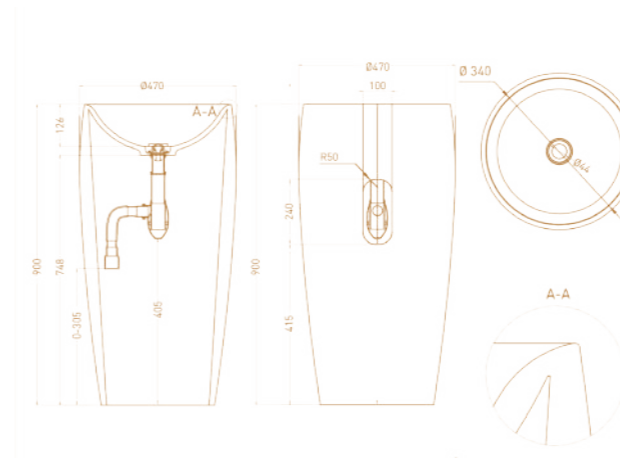

ALDA O1

Размеры: 580 x 350 x 150 мм
Материал: S-Sense / S-Stone

ALDA O3

Размеры: 470 x 470 x 900 мм
Материал: S-Sense / S-Stone

ALDA O2

Размеры: 425 x 425 x 155 мм
Материал: S-Sense / S-Stone

ALDA WALL O1

Размеры: 580 x 450 x 150 мм
Материал: S-Sense / S-Stone