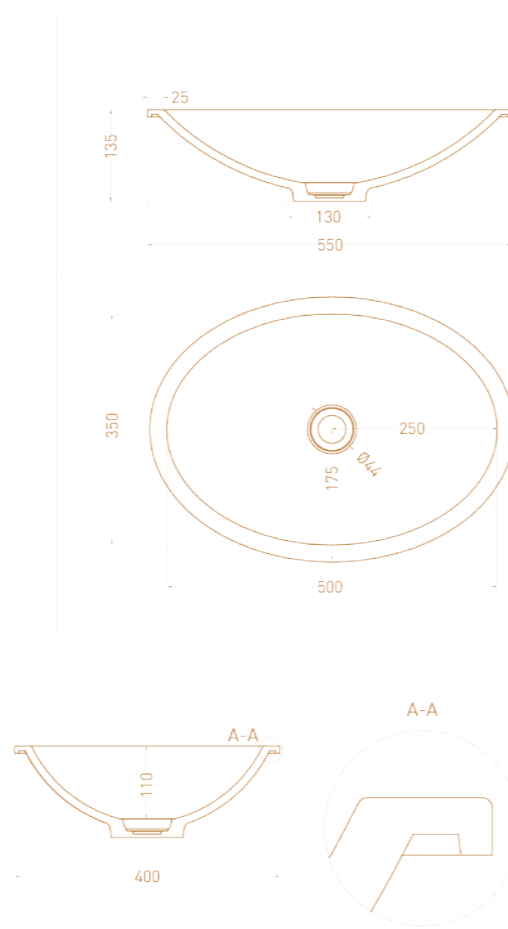

MAREA O1

Размеры: 645 x 387 x 165 мм
Материал: S-Stone

MAREA O2

Размеры: 598 x 398 x 165 мм
Материал: S-Stone

MAREA O3

Размеры: 415 x 415 x 165 мм
Материал: S-Stone

MAREA O4

Размеры: 420 x 420 x 128 мм
Материал: S-Stone

MAREA O5

Размеры: 420 x 420 x 138 мм
Материал: S-Stone

MAREA O6

Размеры: 550 x 400 x 134 мм
Материал: S-Stone

MAREA O7

Размеры: 420 x 420 x 125 мм
Материал: S-Stone

MAREA O8

Размеры: 420 x 420 x 135 мм
Материал: S-Stone

MAREA O9

Размеры: 545 x 380 x 126 мм
Материал: S-Stone

MAREA 10

Размеры: 550 x 400 x 134 мм
Материал: S-Stone

MAREA 11

Размеры: 550 x 400 x 135 мм
Материал: S-Stone

MAREA 13

Размеры: 700 x 400 x 120 мм
Материал: S-Stone

MAREA 12

Размеры: 565 x 394 x 182 мм
Материал: S-Stone

MAREA 14

Размеры: 600 x 400 x 128 мм
Материал: S-Stone

Интерьер: Вячеслав Корецкий

Интерьер: Александра Агами

СТОЛЕШНИЦЫ COSTA

Красота равновесия — когда все поверхности идеально дополняют друг друга и служат долго без сложного ухода. Столешницы Costa из материала S-Stone изготавливаются по технологии Solid Surface. Они имеют полностью монолитную структуру и не нуждаются в дополнительном покрытии. Предлагаются как стандартные размеры, так и размер на ваш выбор в версии Plus.