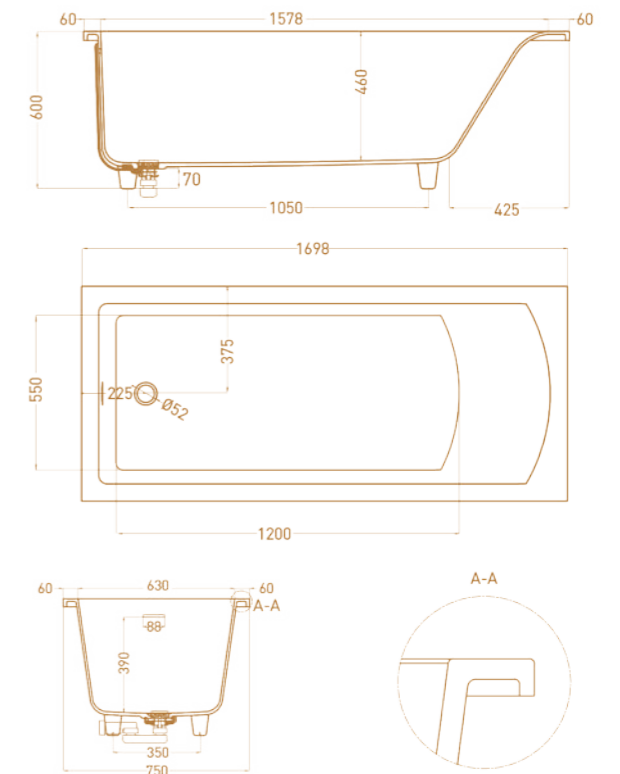

CASCATA 170x75

Размеры: 1698 x 750 x 600 мм

Материал: S-Stone / S-Sense

CASCATA KIT 170x75

Размеры: 1698 x 750 x 600 мм

Материал: S-Stone / S-Sense

CASCATA 180x80

Размеры: 1800 x 800 x 600 мм
Материал: S-Stone / S-Sense