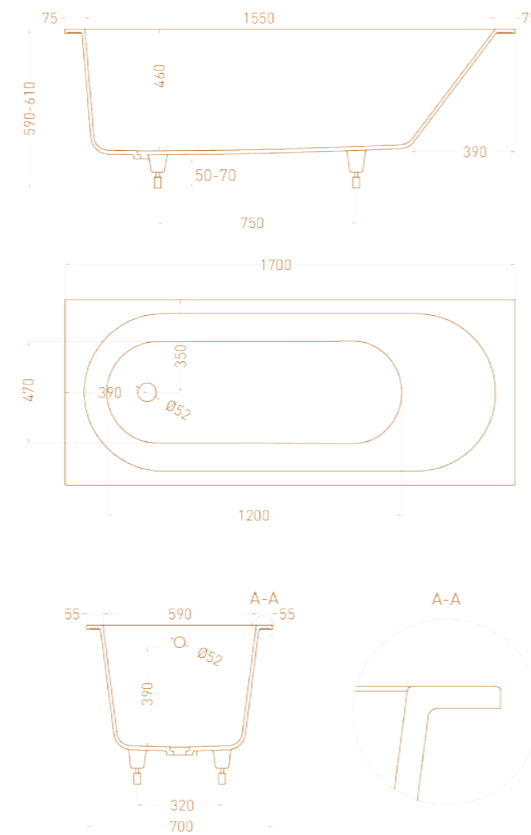

ORNELLA KIT 170X70

Размеры: 1700 x 700 x 590 / 610 мм

Материал: S-Stone / S-Sense
Интегрированный слив-перелив