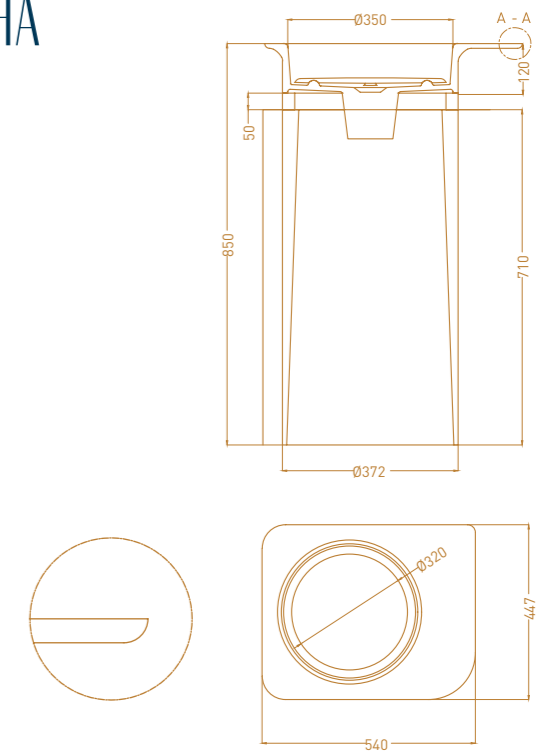

NINFEA — НАПОЛЬНАЯ РАКОВИНА

Размеры: 545 x 447 x 880 мм

Материал: S-Stone / S-Shine

Напольная раковина снабжена вставкой из материала S-Shine, которая добавляет лёгкости и изящества ванной комнате. Предметы коллекции в материалах S-Stone и S-Shine могут быть окрашены в любые цвета палитры RAL Classic. Экспериментируйте вместе с Salini и создавайте уникальные интерьеры!