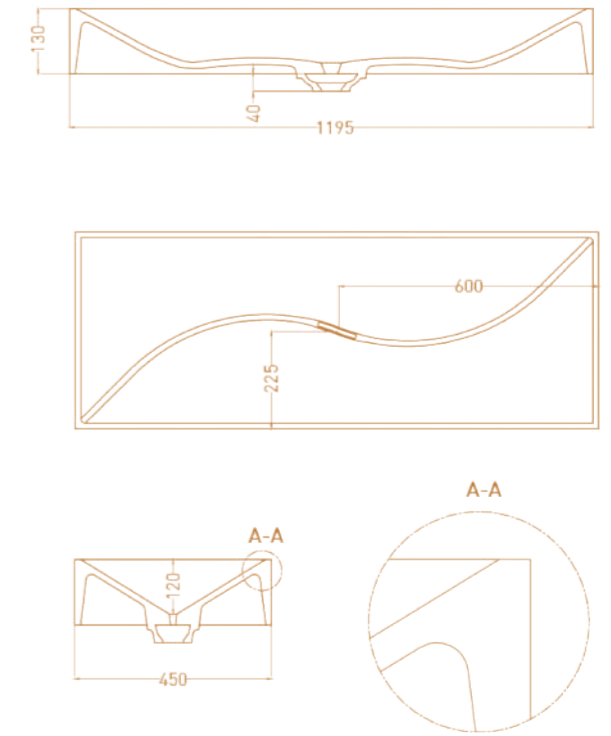

SONATA

Размеры: 1195 x 450 x 135 мм

Материал: S-Stone

Необычную удлинённую раковину Sonata возможно разместить как на мебели, так и на кронштейнах. Подобно двум оркестрам, играющим в унисон, мелодичная форма дизайна преобразуется в классическую Sonata, выстроенную по принципу контраста, как музыкальный материал сонатного аллегро. Элегантность и грация в сочетании со строгим стилем создают уют и гармонию в ванной комнате.