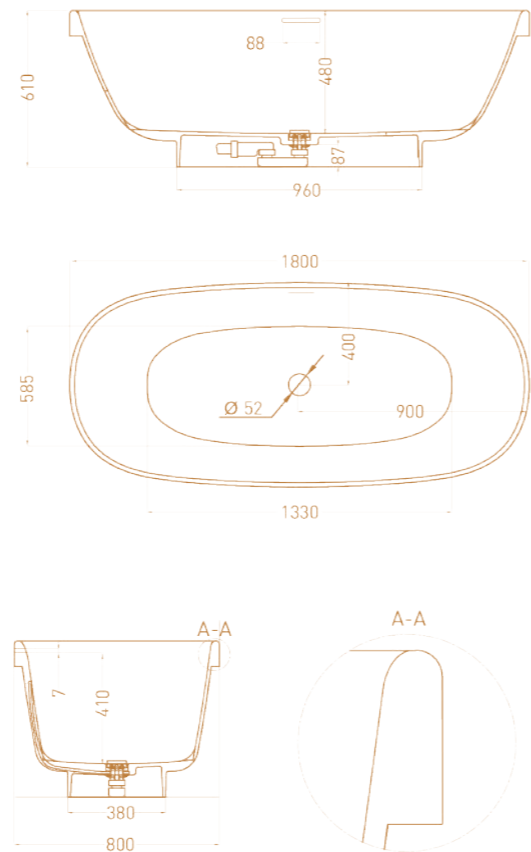

GRECA

Размеры: 1800 x 800 x 610 мм

Материал: S-Stone

Дизайн: Mike Shilov

Ванна Греса разработана известным архитектурным и предметным дизайнером Майком Шиловым, обладателем многочисленных премий в области дизайна и звания «Дизайнер года» от журнала ELLE Decoration. Ванна Греса вдохновлена культурой античных терм и эстетикой мраморных купелей, получивших известность ещё в Древнем Риме. Ванна предлагается в двух версиях: с гладким бортом и бортом, украшенным классическим древнегреческим орнаментом.