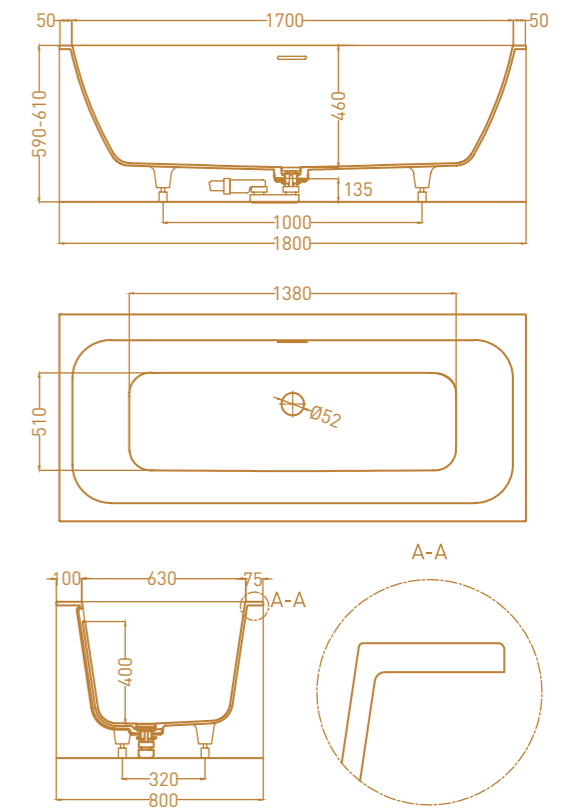

ORNELLA 170X70

Размеры: 1700 x 700 x 590 / 610 мм
 Материал: S-Stone / S-Sense

ORNELLA 170X75

Размеры: 1690 x 750 x 590 / 610 мм
 Материал: S-Stone / S-Sense

ORNELLA 170X80

Размеры: 1700 x 800 x 590 / 610 мм
 Материал: S-Stone / S-Sense

ORLANDA AXIS KIT 180X80

Размеры: 1800 x 800 x 590 / 610 мм
Материал: S-Stone / S-Sense
 Интегрированный слив-перелив

ORLANDA AXIS KIT 190X80

Размеры: 1911 x 800 x 600 мм
Материал: S-Stone / S-Sense
 Интегрированный слив-перелив