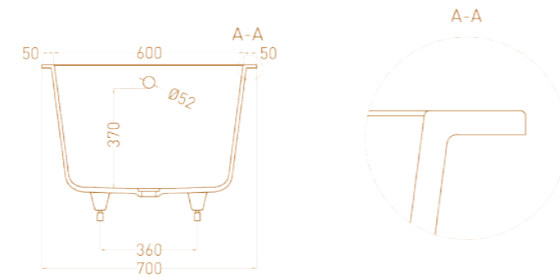

ORLANDA 160X70

Размеры: 1600 x 700 x 590 / 610 мм
Материал: S-Stone / S-Sense