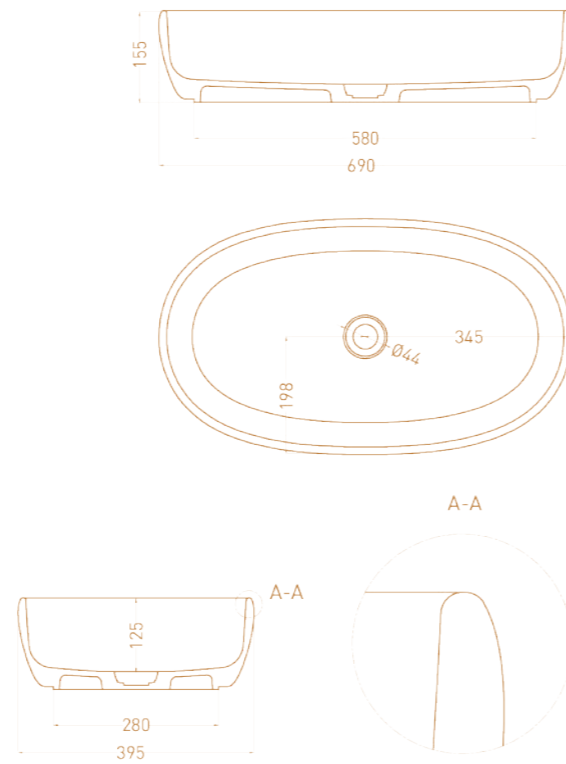

LUCE

Размеры: 690 x 395 x 155 мм

Материал: S-Stone

Дизайн: Mike Shilov

Раковина-компаньон Luce сделает ванную комнату завершенной. Её отличает такой же парящий дизайн, скруглённые формы и фирменный интегрированный донный клапан Salini из материала S-Stone.

Интерьер: Алёна Хакимзянова,
мастерская интерьеров «Квадрат»