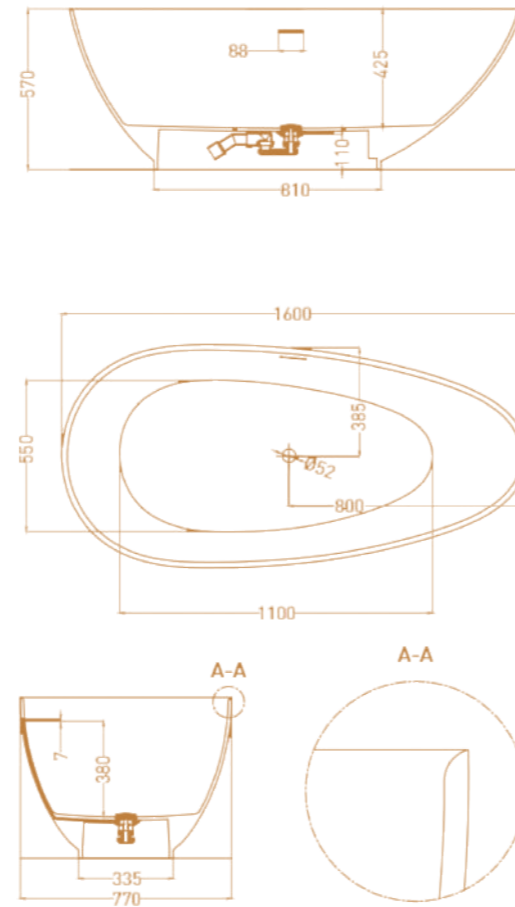

Интерьер: Мария Шутова

Интерьер: Алёна Коптева

NOEMI 170X75

Размеры: 1700 x 750 x 690 мм

Материал: S-Sense / S-Stone

NOEMI 185X81

Размеры: 1860 x 805 x 720 мм

Материал: S-Sense / S-Stone

NOEMI

Размеры: 560 x 340 x 150 мм

Материал: S-Sense / S-Stone

Интерьер: Валерия Заикина

Интерьер: Валерия Павлова

PAOLA

Ванна Paola — выбор настоящего гедониста. Нестандартный внешний вид ванны обусловлен её асимметрией — обе стороны достаточно разные, что позволяет расположиться как лёжа, так и сидя, при этом ощущая себя максимально комфортно. Необычный дизайн благоволит к смелым интерьерным решениям, особенно в сочетании с одноимённой раковиной-компаньоном, не только эффектной, но и практичной благодаря увеличенной глубине. Достаточно компактный размер ванны располагает просторным внутренним объёмом. Paola — сочетание дизайна и эргономики.

Интерьер: Екатерина Иванова

Интерьер: Оксана Алонцева

PAOLA 160X70

Размеры: 1600 x 770 x 570 мм

Материал: S-Stone / S-Sense

PAOLA IN 160X77

Размеры: 1600 x 770 x 540 мм

Материал: S-Stone / S-Sense

PAOLA 172X82

Размеры: 1720 x 825 x 590 мм

Материал: S-Stone / S-Sense

PAOLA IN 172X82

Размеры: 1720 x 820 x 570 мм

Материал: S-Stone / S-Sense

Интерьер: Марина Богданова

Интерьер: Олеся Зотина