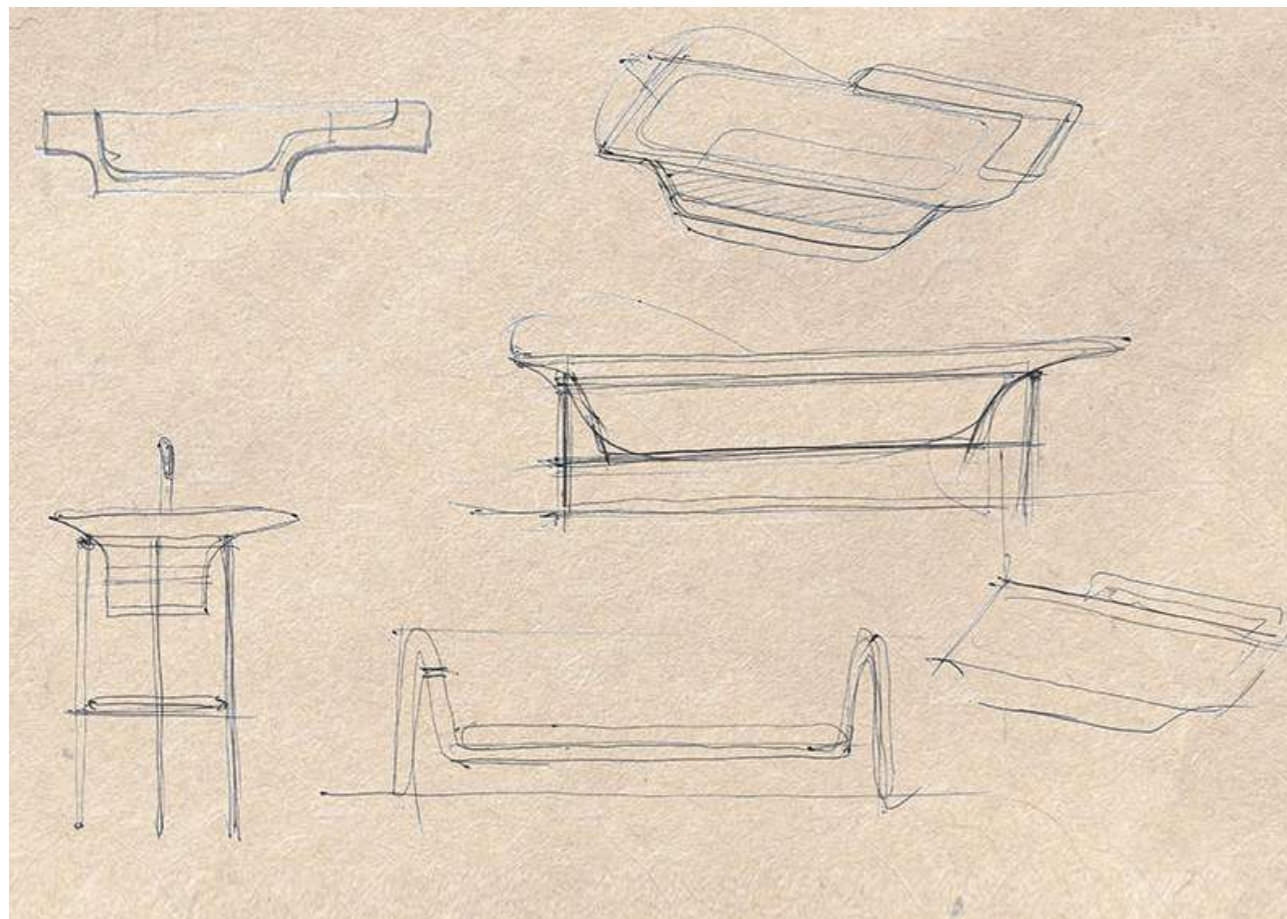

NINFEA — КОНСОЛЬ

Каркас из чёрного металла с отделкой из латуни дополнен столешницей из материала S-Stone и полкой из рифлёного стекла, напоминающего поверхность водной глади. Зеркало в скоординированном дизайне создаёт законченный образ.