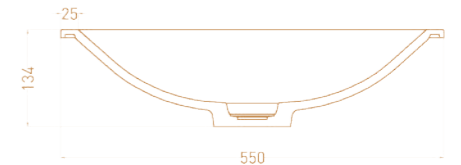

MAREA O1

Размеры: 645 x 387 x 165 мм
Материал: S-Stone

MAREA O2

Размеры: 598 x 398 x 165 мм
Материал: S-Stone

MAREA O3

Размеры: 415 x 415 x 165 мм
Материал: S-Stone

MAREA O4

Размеры: 420 x 420 x 128 мм
Материал: S-Stone

MAREA O5

Размеры: 420 x 420 x 138 мм
Материал: S-Stone

MAREA O6

Размеры: 550 x 400 x 134 мм
Материал: S-Stone

MAREA O7

Размеры: 420 x 420 x 125 мм
Материал: S-Stone

MAREA O8

Размеры: 420 x 420 x 135 мм
Материал: S-Stone