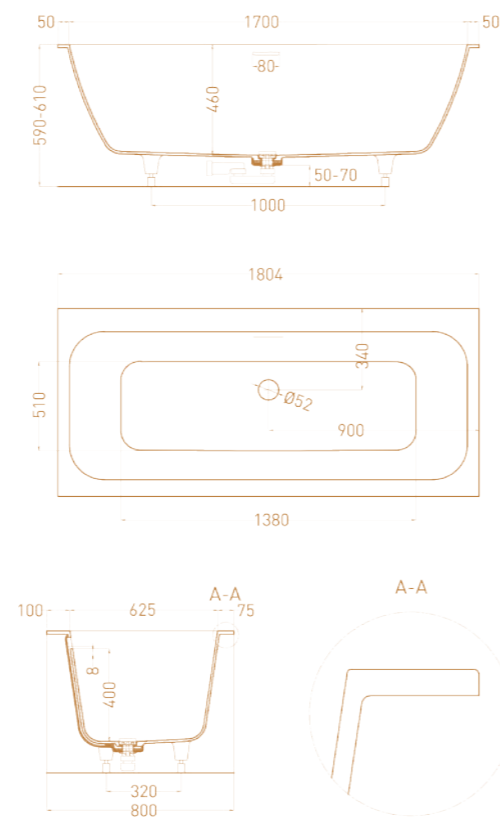

ORNELLA AXIS 180X80

Размеры: 1800 x 800 x 560 мм
 Материал: S-Stone / S-Sense

ORNELLA AXIS 190X90

Размеры: 1900 x 900 x 590 / 610 мм
 Материал: S-Stone / S-Sense

ORNELLA AXIS 170X70

Размеры: 1700 x 700 x 600 мм
 Материал: S-Stone / S-Sense

ORNELLA 170X70

Размеры: 1700 x 700 x 590 / 610 мм
 Материал: S-Stone / S-Sense

ORNELLA 170X75

Размеры: 1690 x 750 x 590 / 610 мм
 Материал: S-Stone / S-Sense

ORNELLA 170X80

Размеры: 1700 x 800 x 590 / 610 мм
 Материал: S-Stone / S-Sense

ORLANDA AXIS KIT 180X80

Размеры: 1800 x 800 x 590 / 610 мм
Материал: S-Stone / S-Sense
 Интегрированный слив-перелив

ORLANDA AXIS KIT 190X80

Размеры: 1911 x 800 x 600 мм
Материал: S-Stone / S-Sense
 Интегрированный слив-перелив

ORLANDA AXIS 180X80

Размеры: 1800 x 800 x 590 / 610 мм

Материал: S-Stone / S-Sense

ORLANDA AXIS 190X80

Размеры: 1911 x 800 x 600 мм

Материал: S-Stone / S-Sense

ORLANDA

Orlanda — это серия встраиваемых ванн компании Salini. Эстетичная прямоугольная чаша с закруглёнными углами для истинных консерваторов и приверженцев простоты и комфорта. Базовая модель Orlanda — это встраиваемая ванна с двумя отверстиями: для слива и для перелива. Это классическая ванна из литого камня по привлекательной цене.