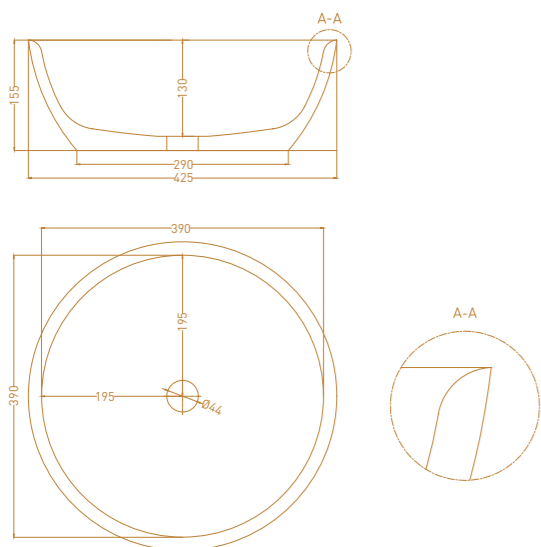

ALDA O1

Размеры: 580 x 350 x 150 мм
Материал: S-Sense / S-Stone

ALDA O3

Размеры: 470 x 470 x 900 мм
Материал: S-Sense / S-Stone

ALDA O2

Размеры: 425 x 425 x 155 мм
Материал: S-Sense / S-Stone

ALDA WALL O1

Размеры: 580 x 450 x 150 мм
Материал: S-Sense / S-Stone

ALDA WALL O3

Размеры: 710 x 450 x 150 мм
Материал: S-Sense / S-Stone

ALDA WALL O2

Размеры: 580 x 450 x 150 мм
Материал: S-Sense / S-Stone

Интерьер: Дзерасса Магомедова

Интерьер: Анна Цыплухина

ARMONIA

Раковина цилиндрической формы Armonia в напольном и накладном исполнении — универсальное решение для любого санузла. В версии Top модель комплектуется полочкой для установки смесителя, которую по желанию можно использовать и для туалетных принадлежностей. Прямая или скруглённая форма раковины соответствует актуальным тенденциям дизайна и делает выбор беспроблемным. Напольные версии могут быть установлены со сливом как в пол, так и в стену. Конструкция раковин Armonia и Armonia Top предусматривает изготовление выреза в задней части изделия.

ARMONIA TOP 01

Размеры: 450 x 450 x 850 мм
Материал: S-Sense / S-Stone

Интерьер: Екатерина Лещева

ARMONIA TOP O2

Размеры: 450 x 450 x 160 мм
Материал: S-Sense / S-Stone

ARMONIA O2

Размеры: 450 x 450 x 150 мм
Материал: S-Sense / S-Stone