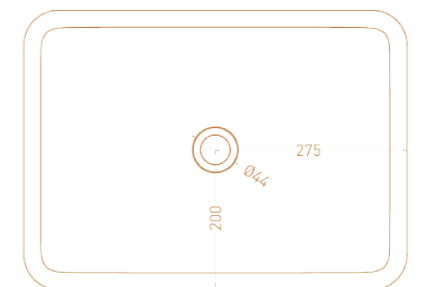

MAREA O1

Размеры: 645 x 387 x 165 мм
Материал: S-Stone

MAREA O2

Размеры: 598 x 398 x 165 мм
Материал: S-Stone

MAREA O3

Размеры: 415 x 415 x 165 мм
Материал: S-Stone

MAREA O4

Размеры: 420 x 420 x 128 мм
Материал: S-Stone

MAREA O5

Размеры: 420 x 420 x 138 мм
Материал: S-Stone

MAREA O6

Размеры: 550 x 400 x 134 мм
Материал: S-Stone

MAREA O7

Размеры: 420 x 420 x 125 мм
Материал: S-Stone

MAREA O8

Размеры: 420 x 420 x 135 мм
Материал: S-Stone