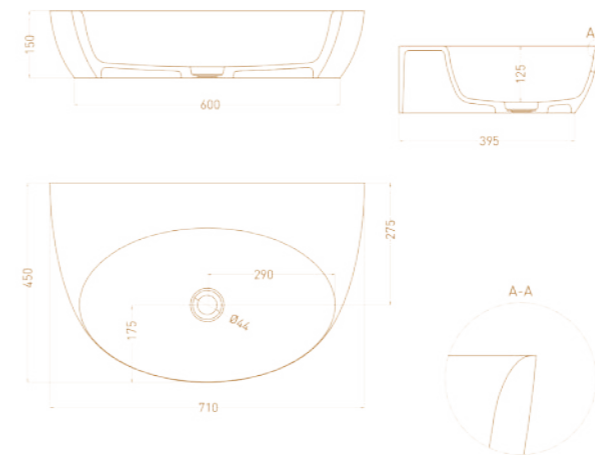

CASCATA 170x75

Размеры: 1698 x 750 x 600 мм

Материал: S-Stone / S-Sense

CASCATA KIT 170x75

Размеры: 1698 x 750 x 600 мм

Материал: S-Stone / S-Sense

CASCATA 180x80

Размеры: 1800 x 800 x 600 мм
Материал: S-Stone / S-Sense

ALDA O1

Размеры: 580 x 350 x 150 мм
Материал: S-Sense / S-Stone

ALDA O3

Размеры: 470 x 470 x 900 мм
Материал: S-Sense / S-Stone

ALDA O2

Размеры: 425 x 425 x 155 мм
Материал: S-Sense / S-Stone

ALDA WALL O1

Размеры: 580 x 450 x 150 мм
Материал: S-Sense / S-Stone

ALDA WALL O3

Размеры: 710 x 450 x 150 мм
Материал: S-Sense / S-Stone

ALDA WALL O2

Размеры: 580 x 450 x 150 мм
Материал: S-Sense / S-Stone

Интерьер: Дзерасса Магомедова

Интерьер: Анна Цыплухина

ARMONIA

Раковина цилиндрической формы Armonia в напольном и накладном исполнении — универсальное решение для любого санузла. В версии Top модель комплектуется полочкой для установки смесителя, которую по желанию можно использовать и для туалетных принадлежностей. Прямая или скруглённая форма раковины соответствует актуальным тенденциям дизайна и делает выбор беспроблемным. Напольные версии могут быть установлены со сливом как в пол, так и в стену. Конструкция раковин Armonia и Armonia Top предусматривает изготовление выреза в задней части изделия.

ARMONIA TOP 01

Размеры: 450 x 450 x 850 мм
Материал: S-Sense / S-Stone

Интерьер: Екатерина Лещева

ARMONIA TOP O2

Размеры: 450 x 450 x 160 мм
Материал: S-Sense / S-Stone

ARMONIA O2

Размеры: 450 x 450 x 150 мм
Материал: S-Sense / S-Stone