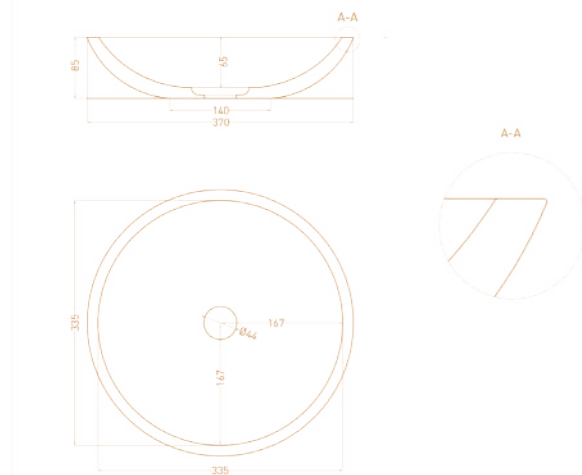

CALLISTA O5

Размеры: 365 x 365 x 85 мм
Материал: S-Sense / S-Stone