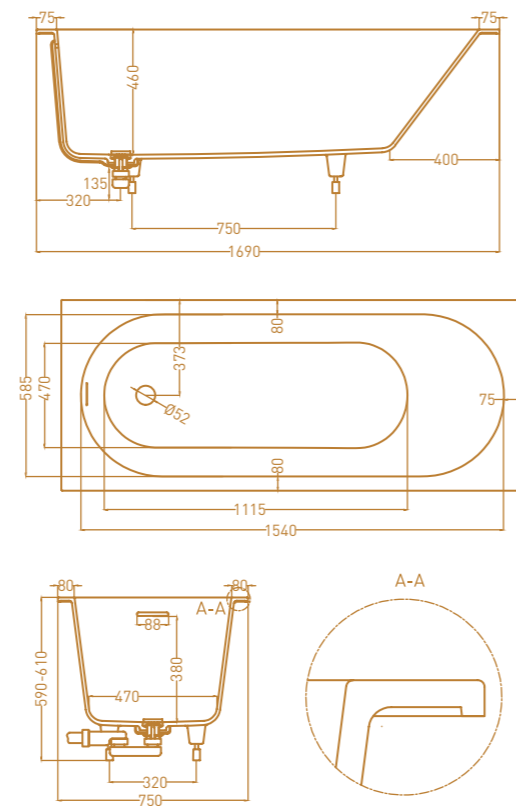

ORNELLA KIT 170X70

Размеры: 1700 x 700 x 590 / 610 мм

Материал: S-Stone / S-Sense
Интегрированный слив-перелив

ORNELLA KIT 170X75

Размеры: 1690 x 750 x 590 / 610 мм

Материал: S-Stone / S-Sense
Интегрированный слив-перелив