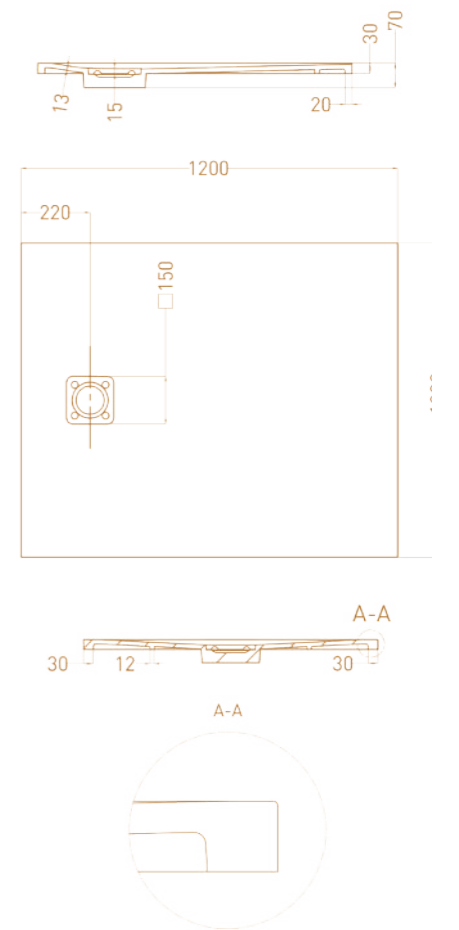

OASI

Размеры: 1200 x 1000 x 30 мм
Материал: S-Stone