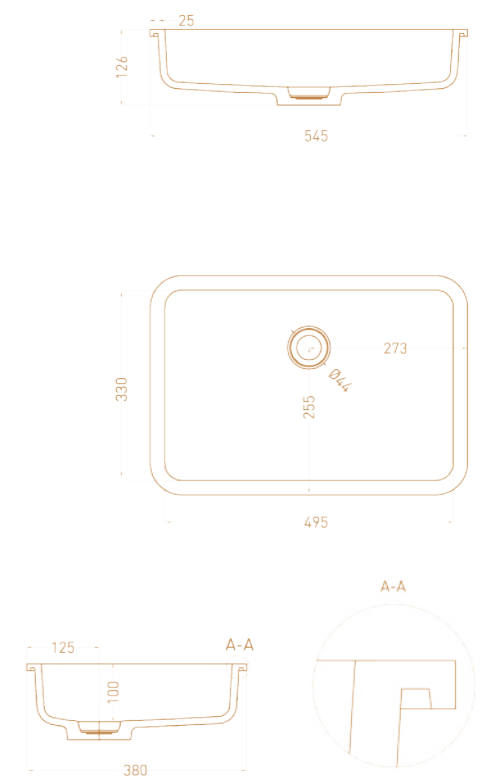

MAREA O1

Размеры: 645 x 387 x 165 мм
Материал: S-Stone

MAREA O2

Размеры: 598 x 398 x 165 мм
Материал: S-Stone

MAREA O3

Размеры: 415 x 415 x 165 мм
Материал: S-Stone

MAREA O4

Размеры: 420 x 420 x 128 мм
Материал: S-Stone

MAREA O5

Размеры: 420 x 420 x 138 мм
Материал: S-Stone

MAREA O6

Размеры: 550 x 400 x 134 мм
Материал: S-Stone

MAREA O7

Размеры: 420 x 420 x 125 мм
Материал: S-Stone

MAREA O8

Размеры: 420 x 420 x 135 мм
Материал: S-Stone

MAREA O9

Размеры: 545 x 380 x 126 мм
Материал: S-Stone

MAREA 10

Размеры: 550 x 400 x 134 мм
Материал: S-Stone

MAREA 11

Размеры: 550 x 400 x 135 мм
Материал: S-Stone

MAREA 13

Размеры: 700 x 400 x 120 мм
Материал: S-Stone

COSTA 800X500

Размеры: 800 x 500 x 15 мм
Материал: S-Stone

COSTA 1000X500

Размеры: 1000 x 500 x 15 мм
Материал: S-Stone

COSTA 1200X500

Размеры: 1200 x 500 x 15 мм
Материал: S-Stone

COSTA 1500X500

Размеры: 1500 x 500 x 15 мм
Материал: S-Stone