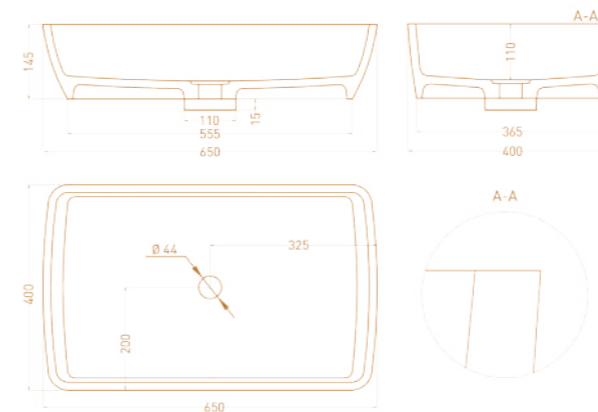

GLORIA O6

Размеры: 560 x 390 x 165 мм
Материал: S-Stone

GLORIA O5

Размеры: 640 x 385 x 145 мм
Материал: S-Stone

GLORIA O7

Размеры: 595 x 395 x 125 мм
Материал: S-Stone

GLORIA 08

Размеры: 495 x 445 x 150 мм
Материал: S-Stone

GLORIA 10

Размеры: 560 x 440 x 125 мм
Материал: S-Stone

GLORIA 09

Размеры: 475 x 375 x 120 мм
Материал: S-Stone

GLORIA 11

Размеры: 650 x 400 x 145 мм
Материал: S-Stone

Интерьер: Светлана Зяткова

Интерьер: Елена Стибельская