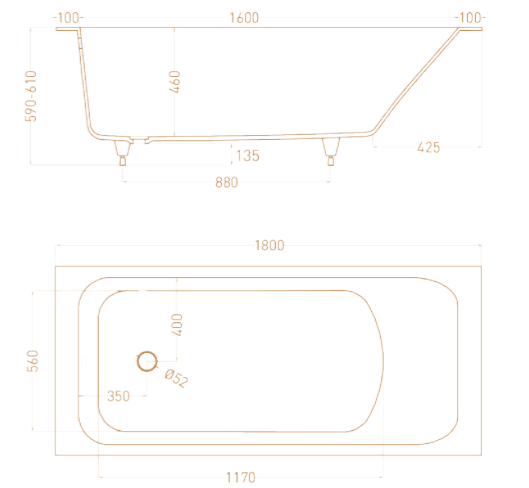

ORLANDA 180X80

Размеры: 1800 x 800 x 590 / 610 мм
Материал: S-Stone / S-Sense