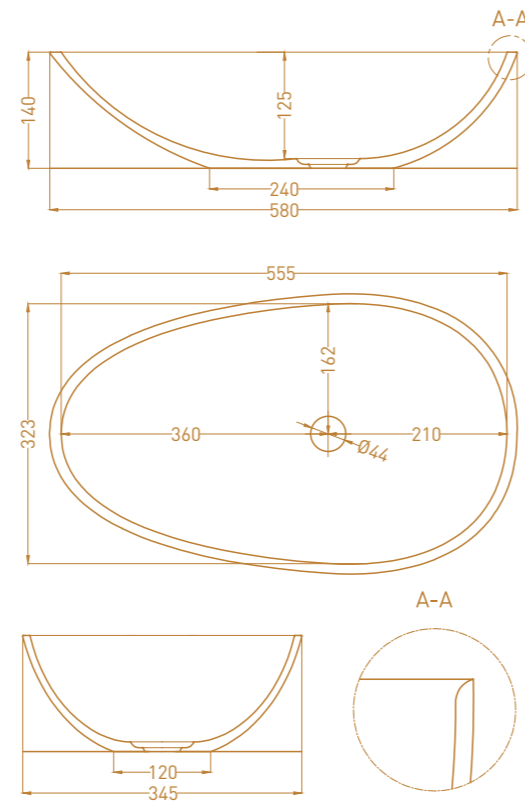

PAOLA

Размеры: 580 x 345 x 140 мм

Материал: S-Sense / S-Stone