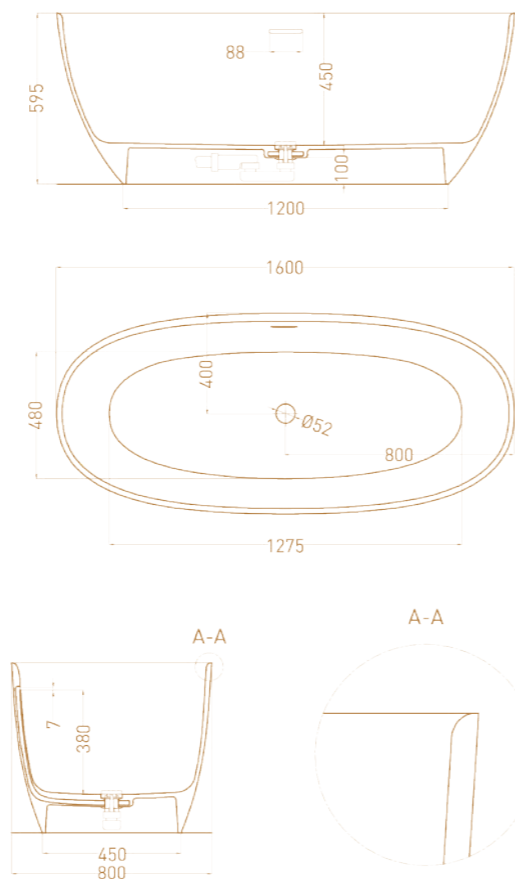

Дизайн: Mike Shilov

MONA

Размеры: 600 x 390 x 165 мм

Материал: S-Sense / S-Stone

Дизайн: Mike Shilov

Для раковины Мона характерен такой же утончённый фитнес-силуэт, а также высокие бортики, позволяющие избежать разбрызгивания воды.

ALDA 160X70

Размеры: 1610 x 710 x 600 мм

Материал: S-Sense / S-Stone

ALDA 160X80

Размеры: 1600 x 800 x 595 мм

Материал: S-Sense / S-Stone

ALDA 178X92

Размеры: 1780 x 920 x 580 мм

Интерьер: Дзерасса Магометова

SOFIA 165X75

Размеры: 1650 x 750 x 580 мм

Материал: S-Sense / S-Stone

SOFIA 170X80

Размеры: 1700 x 800 x 605 мм

Материал: S-Sense / S-Stone

SOFA