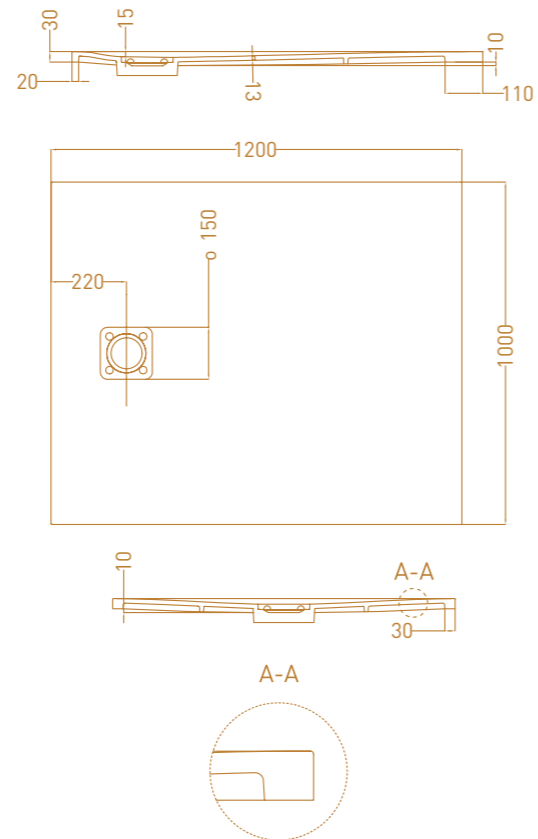

OASI

Размеры: 800 x 800 x 30 мм

Материал: S-Stone

OASI

Размеры: 900 x 895 x 30 мм

Материал: S-Stone

OASI

Размеры: 1000 x 1000 x 30 мм
Материал: S-Stone