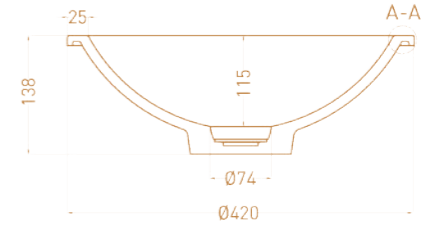

MAREA O1

Размеры: 645 x 387 x 165 мм
Материал: S-Stone

MAREA O2

Размеры: 598 x 398 x 165 мм
Материал: S-Stone

MAREA O3

Размеры: 415 x 415 x 165 мм
Материал: S-Stone

MAREA O4

Размеры: 420 x 420 x 128 мм
Материал: S-Stone

MAREA O5

Размеры: 420 x 420 x 138 мм
Материал: S-Stone

MAREA O6

Размеры: 550 x 400 x 134 мм
Материал: S-Stone

MAREA O7

Размеры: 420 x 420 x 125 мм
Материал: S-Stone

MAREA O8

Размеры: 420 x 420 x 135 мм
Материал: S-Stone