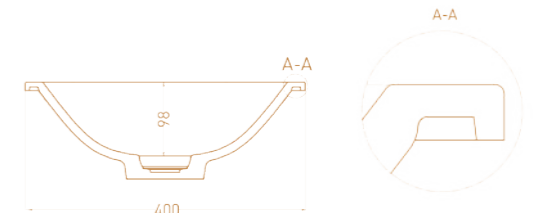

MAREA O1

Размеры: 645 x 387 x 165 мм
Материал: S-Stone

MAREA O2

Размеры: 598 x 398 x 165 мм
Материал: S-Stone

MAREA O3

Размеры: 415 x 415 x 165 мм
Материал: S-Stone

MAREA O4

Размеры: 420 x 420 x 128 мм
Материал: S-Stone

MAREA O5

Размеры: 420 x 420 x 138 мм
Материал: S-Stone

MAREA O6

Размеры: 550 x 400 x 134 мм
Материал: S-Stone

MAREA O7

Размеры: 420 x 420 x 125 мм
Материал: S-Stone

MAREA O8

Размеры: 420 x 420 x 135 мм
Материал: S-Stone