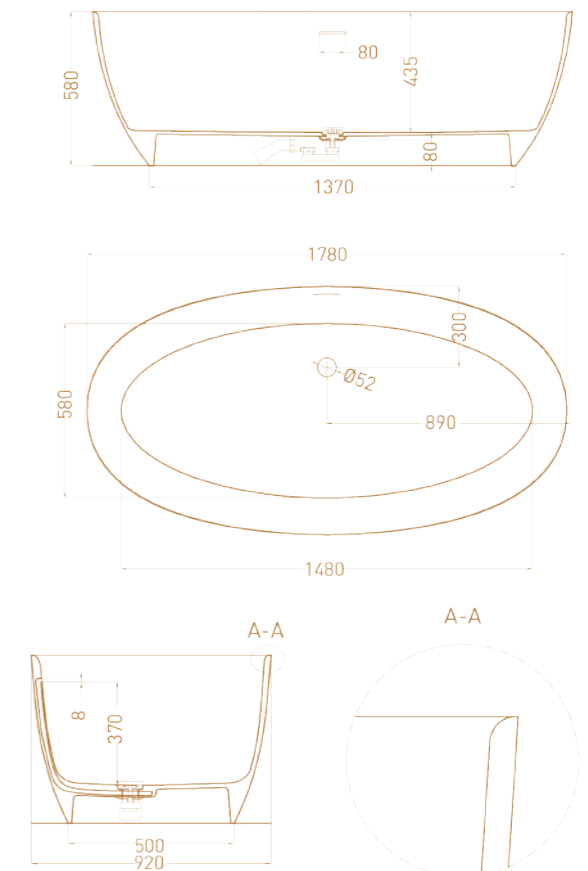

ALDA 178X92

Размеры: 1780 x 920 x 580 мм

Материал: S-Sense / S-Stone