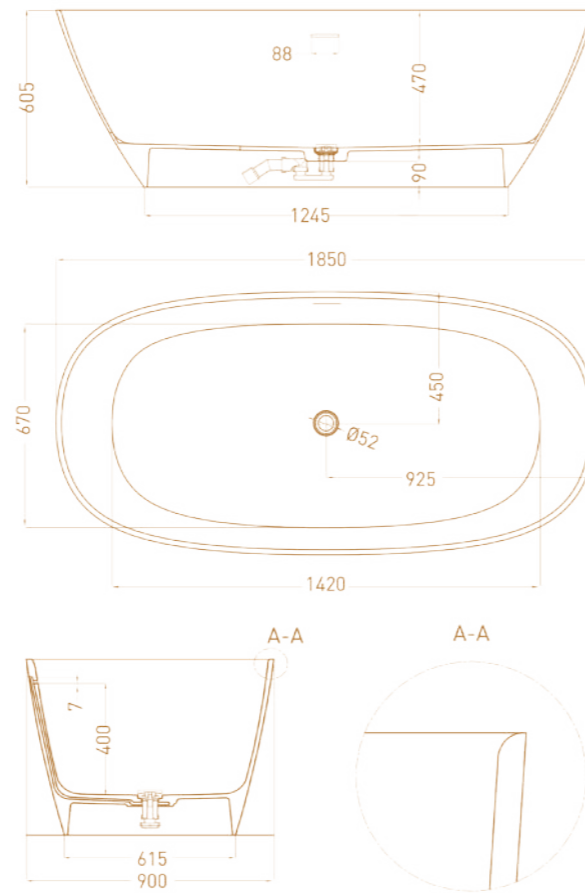

SOFIGA 185

Размеры: 1850 x 900 x 605 мм

Материал: S-Sense / S-Stone

Коллекция Sofia предлагает бесконечное количество возможностей, которые можно адаптировать к любой ванной комнате. Сочетание благородной эстетики и современной формы создают образ идеальной геометрии. Увеличенные размеры классической модели и просторный внутренний объём обеспечивают больше комфорта и удобства при использовании ванны.

Sofia хорошо смотрится как у стены, так и в центре комнаты — особенно в сочетании с удобной раковиной из этой же серии.