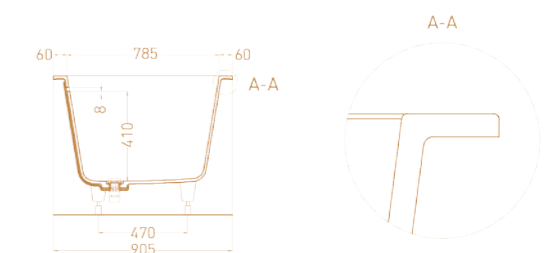

ORNELLA AXIS KIT 190X90

Размеры: 1900 x 900 x 590 / 610 мм
Материал: S-Stone / S-Sense
Интегрированный слив-перелив