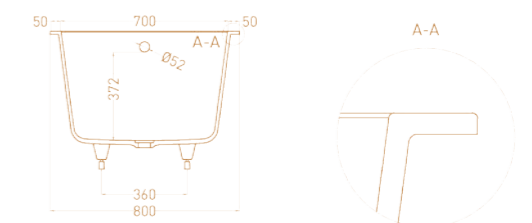

ORLANDA 180X80

Размеры: 1800 x 800 x 590 / 610 мм
Материал: S-Stone / S-Sense