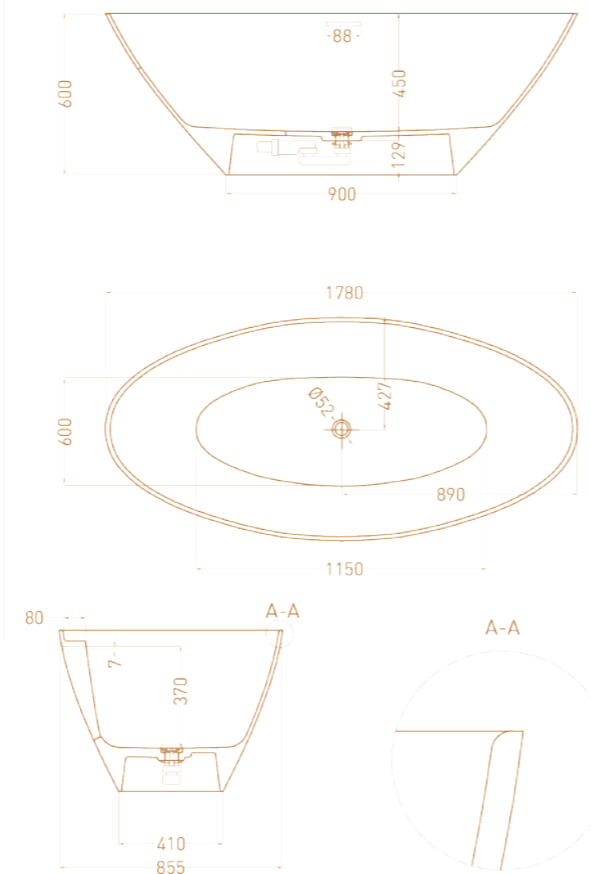

DIVA

Размеры: 1780 x 855 x 600 мм

Материал: S-Sense / S-Stone

Diva — ванна необычной удлиненной формы. Она напоминает изящную лодку, предназначенную для комфортного путешествия в мир удовольствий. Пологая спинка позволяет полностью расслабиться. Отличительная особенность ванны — интегрированная функциональная полочка, на которую можно поставить шампунь, ароматическую свечу или любимый напиток. Габариты ванны и расположение интегрированного слива-перелива по центру дают возможность с комфортом принимать ванну вдвоём.