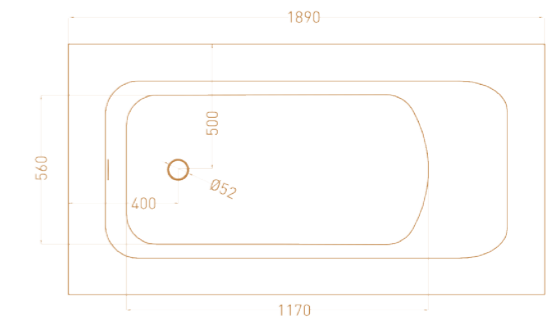

ORLANDA PLUS KIT

Размеры: 1900 x 1000 x 590 / 610 мм

Материал: S-Stone / S-Sense
Интегрированный слив-перелив

ORLANDA PLUS

Размеры: 1900 x 1000 x 590 / 610 мм

Материал: S-Stone / S-Sense