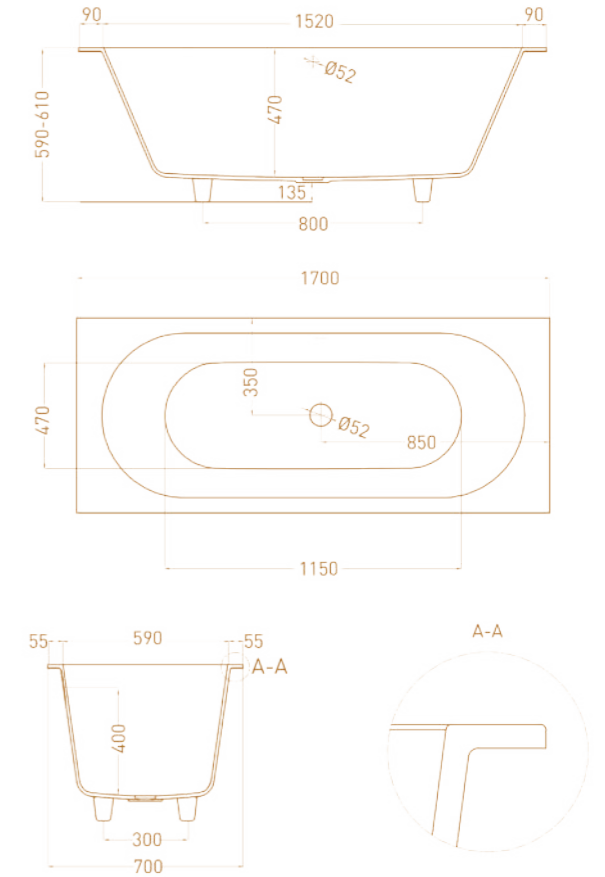

PAOLA 172X82

Размеры: 1720 x 825 x 590 мм

Материал: S-Stone / S-Sense

PAOLA IN 172X82

Размеры: 1720 x 820 x 570 мм

Материал: S-Stone / S-Sense

Интерьер: Марина Богданова

Интерьер: Олеся Зотина

Интерьер: Анастасия Бородич

SOPIA WALL 160X80

Размеры: 1600 x 800 x 590 мм

Материал: S-Stone / S-Sense

SOPIA WALL 170X80

Размеры: 1700 x 800 x 580 мм

Материал: S-Stone / S-Sense

SOPIA WALL 180X85

ORNELLA AXIS KIT 180X80

Размеры: 1800 x 800 x 560 мм
Материал: S-Stone / S-Sense
 Интегрированный слив-перелив

ORNELLA AXIS KIT 190X90

Размеры: 1900 x 900 x 590 / 610 мм
Материал: S-Stone / S-Sense
 Интегрированный слив-перелив

ORNELLA AXIS 180X80

Размеры: 1800 x 800 x 560 мм
 Материал: S-Stone / S-Sense

ORNELLA AXIS 190X90

Размеры: 1900 x 900 x 590 / 610 мм
 Материал: S-Stone / S-Sense

ORNELLA AXIS 170X70

Размеры: 1700 x 700 x 600 мм
 Материал: S-Stone / S-Sense