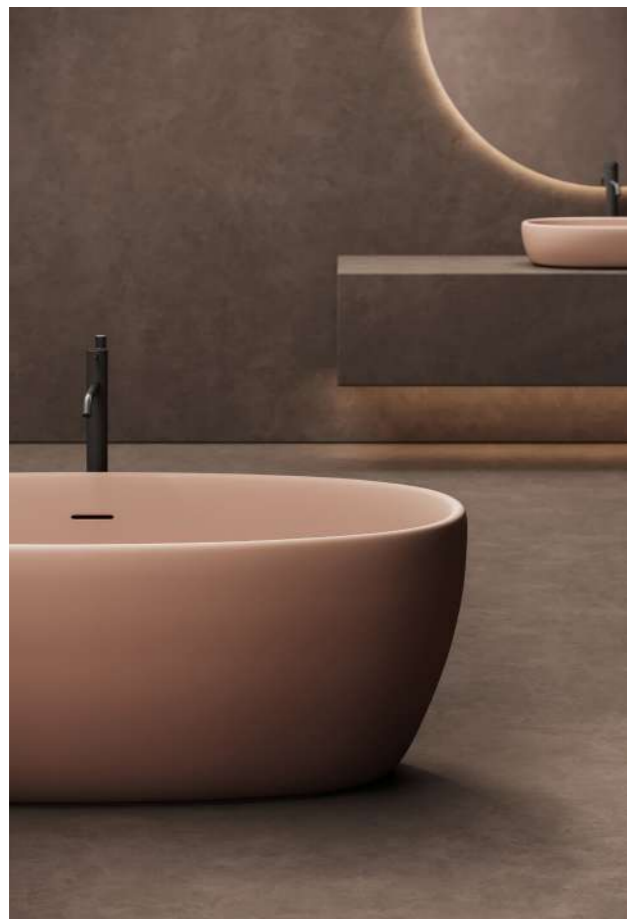

Отдельностоящая Greca IN сохранила стандартную глубину, став при этом ниже. Благодаря такой конструкции заходить в ванну теперь ещё удобнее.

LUCE

Размеры: 1700 x 850 x 580 мм

Материал: S-Stone

Дизайн: Mike Shilov

Ещё один хит Salini от дизайнера Майка Шилова — ванна Luce («Свет») идеальной обтекаемой формы. Luce — это уютный кокон, излучающий покой и безмятежность. Модель отличают особая нежность прикосновения и фарфоровая гладкость материала. Ванна Luce смотрится особенно привлекательно в деликатных акварельных оттенках, словно пронизанных светом. Благодаря небольшому подиуму ванна выглядит как будто парящей в воздухе. При сравнительно скромной длине 170 см ванна радует восторгом полного погружения, даже для людей солидной комплекции и высокого роста. Luce — это настоящий оазис блаженства для одного или для двоих.