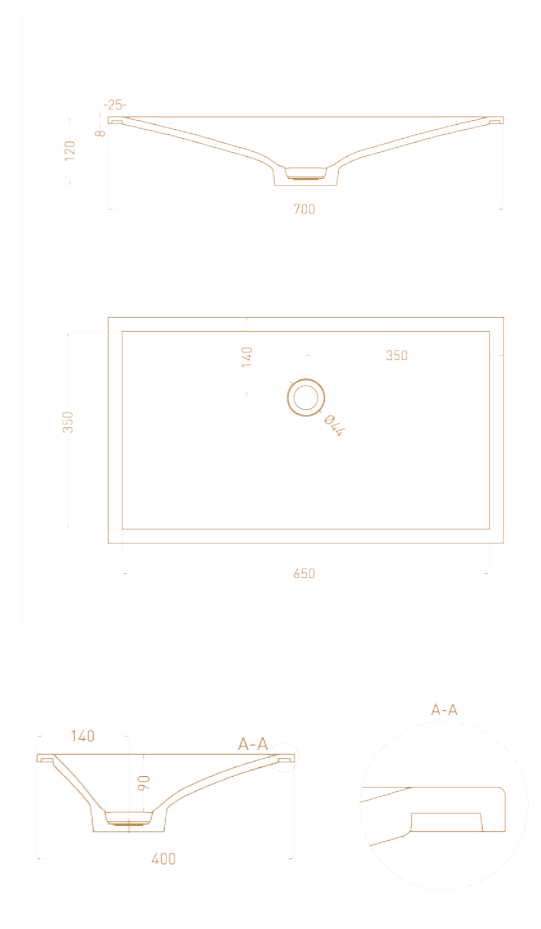

ONDA 80

Размеры: 800 x 500 x 163 мм

Материал: S-Stone

ONDA 180

Размеры: 1800 x 500 x 163 мм

Материал: S-Stone

ONDA PLUS

Размеры: 2000 x 700 x 140 мм

MAREA O1

Размеры: 645 x 387 x 165 мм
Материал: S-Stone

MAREA O2

Размеры: 598 x 398 x 165 мм
Материал: S-Stone

MAREA O3

Размеры: 415 x 415 x 165 мм
Материал: S-Stone

MAREA O4

Размеры: 420 x 420 x 128 мм
Материал: S-Stone

MAREA O5

Размеры: 420 x 420 x 138 мм
Материал: S-Stone

MAREA O6

Размеры: 550 x 400 x 134 мм
Материал: S-Stone

MAREA O7

Размеры: 420 x 420 x 125 мм
Материал: S-Stone

MAREA O8

Размеры: 420 x 420 x 135 мм
Материал: S-Stone

MAREA O9

Размеры: 545 x 380 x 126 мм
Материал: S-Stone

MAREA 10

Размеры: 550 x 400 x 134 мм
Материал: S-Stone

MAREA 11

Размеры: 550 x 400 x 135 мм
Материал: S-Stone

MAREA 13

Размеры: 700 x 400 x 120 мм
Материал: S-Stone