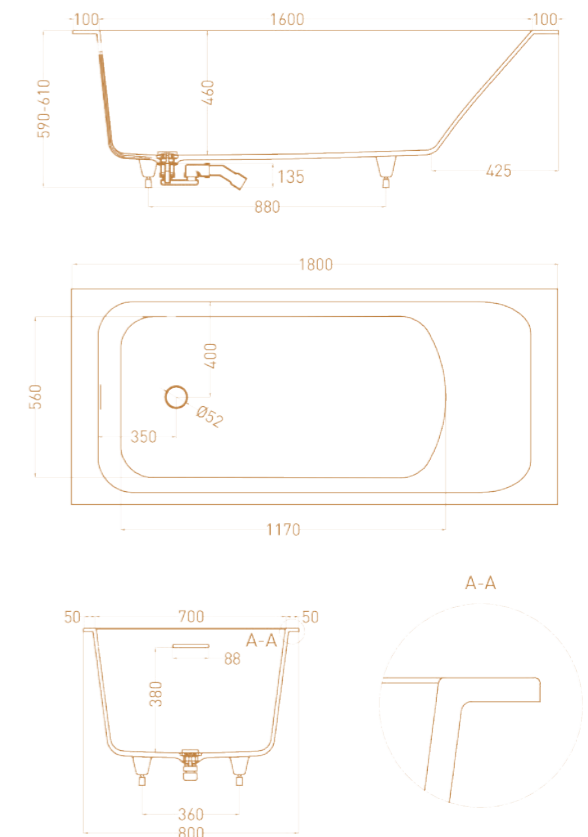

ORLANDA KIT 180X80

Размеры: 1800 x 800 x 590 / 610 мм
Материал: S-Stone / S-Sense
Интегрированный слив-перелив