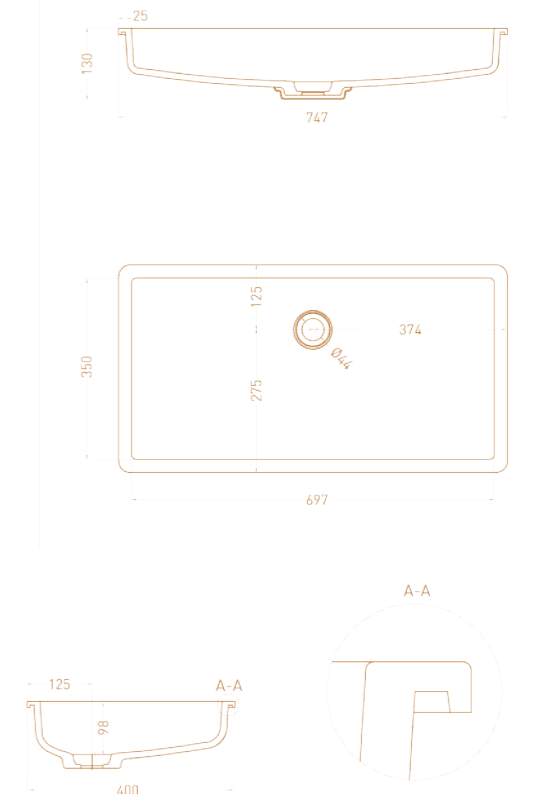

MAREA O1

Размеры: 645 x 387 x 165 мм
Материал: S-Stone

MAREA O2

Размеры: 598 x 398 x 165 мм
Материал: S-Stone

MAREA O3

Размеры: 415 x 415 x 165 мм
Материал: S-Stone

MAREA O4

Размеры: 420 x 420 x 128 мм
Материал: S-Stone

MAREA O5

Размеры: 420 x 420 x 138 мм
Материал: S-Stone

MAREA O6

Размеры: 550 x 400 x 134 мм
Материал: S-Stone

MAREA O7

Размеры: 420 x 420 x 125 мм
Материал: S-Stone

MAREA O8

Размеры: 420 x 420 x 135 мм
Материал: S-Stone

MAREA O9

Размеры: 545 x 380 x 126 мм
Материал: S-Stone

MAREA 10

Размеры: 550 x 400 x 134 мм
Материал: S-Stone

MAREA 11

Размеры: 550 x 400 x 135 мм
Материал: S-Stone

MAREA 13

Размеры: 700 x 400 x 120 мм
Материал: S-Stone

COSTA 800X500

Размеры: 800 x 500 x 15 мм
Материал: S-Stone

COSTA 1000X500

Размеры: 1000 x 500 x 15 мм
Материал: S-Stone

COSTA 1200X500

Размеры: 1200 x 500 x 15 мм
Материал: S-Stone

COSTA 1500X500

Размеры: 1500 x 500 x 15 мм
Материал: S-Stone