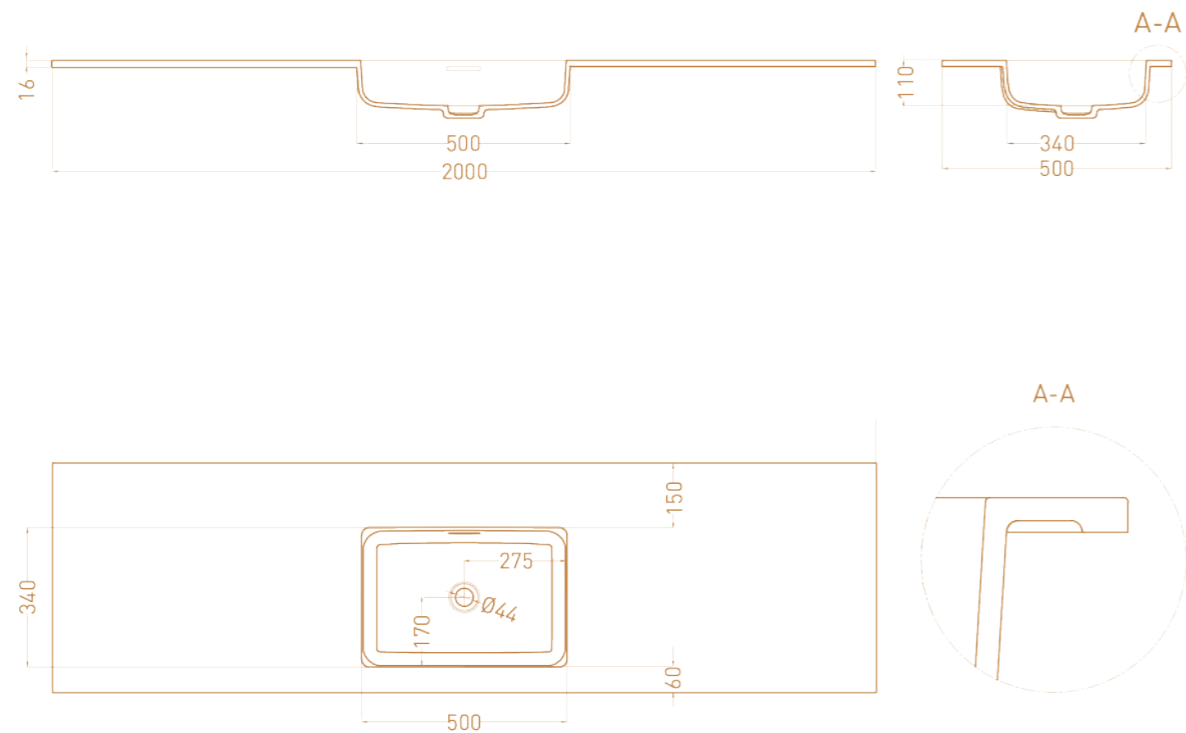

ONDA PLUS

Размеры: 2000 x 700 x 140 мм

Материал: S-Stone

Основное преимущество раковин Onda Plus — в возможности расширения столешницы в любую сторону на желаемую длину. Это может быть полезно при подборе раковины определённого размера для установки на мебель или над стиральной машиной. Данная модель может быть изготовлена как с декоративным фартуком спереди, так и без.