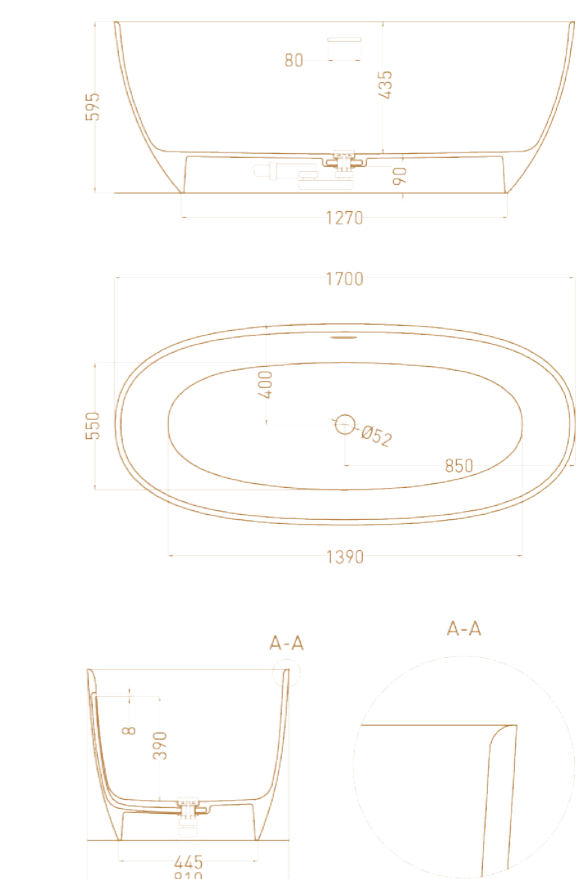

ALDA 170X80

Размеры: 1700 x 805 x 580 мм

Материал: S-Sense / S-Stone