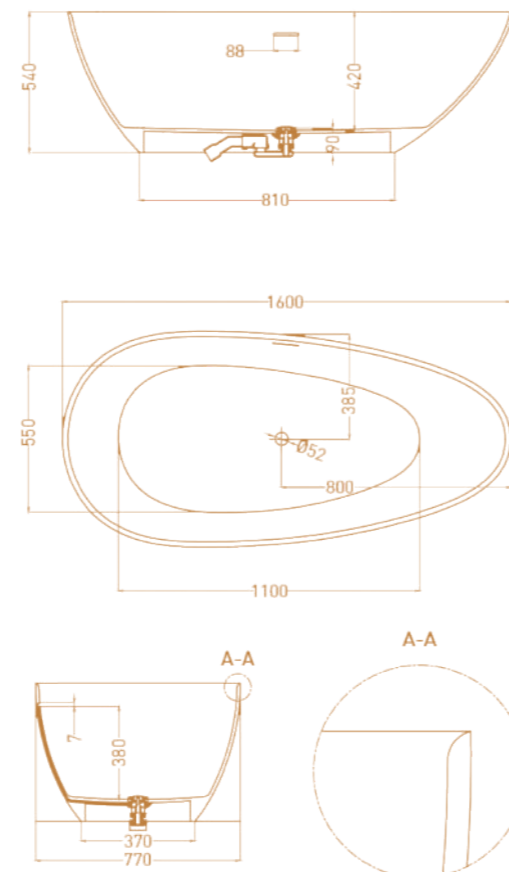

Интерьер: Екатерина Иванова

Интерьер: Оксана Алонцева

PAOLA 160X70

Размеры: 1600 x 770 x 570 мм

Материал: S-Stone / S-Sense

PAOLA IN 160X77

Размеры: 1600 x 770 x 540 мм

Материал: S-Stone / S-Sense