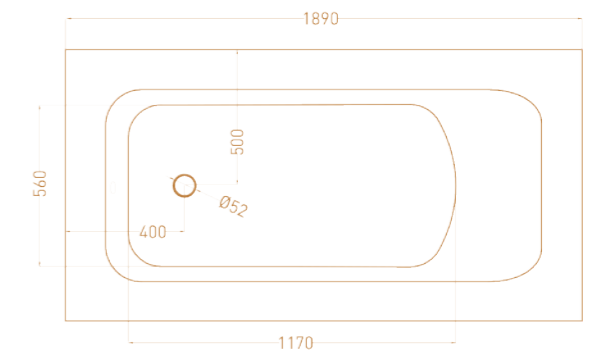

ORLANDA PLUS KIT

Размеры: 1900 x 1000 x 590 / 610 мм

Материал: S-Stone / S-Sense
Интегрированный слив-перелив

ORLANDA PLUS

Размеры: 1900 x 1000 x 590 / 610 мм

Материал: S-Stone / S-Sense