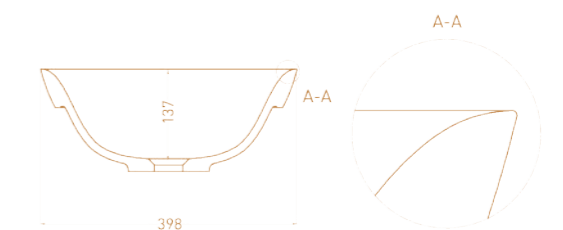

MAREA O1

Размеры: 645 x 387 x 165 мм
Материал: S-Stone

MAREA O2

Размеры: 598 x 398 x 165 мм
Материал: S-Stone

MAREA O3

Размеры: 415 x 415 x 165 мм
Материал: S-Stone

MAREA O4

Размеры: 420 x 420 x 128 мм
Материал: S-Stone