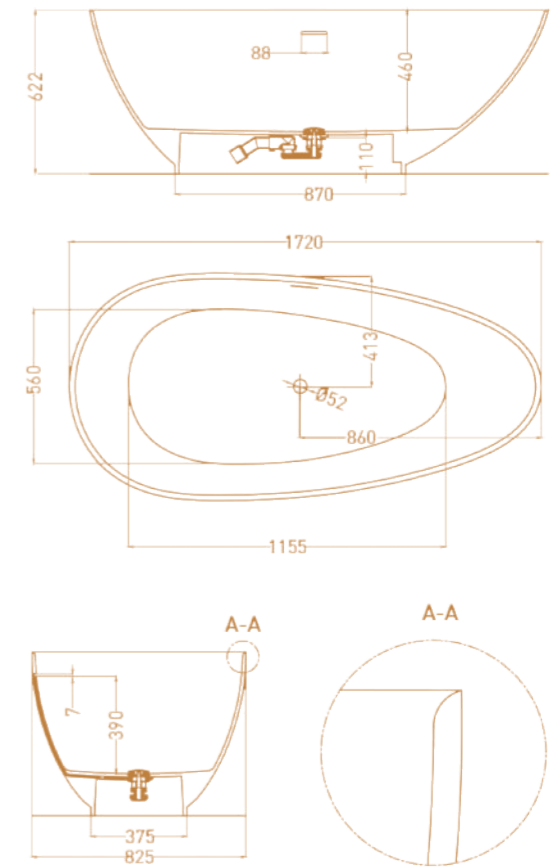

PAOLA 172X82

Размеры: 1720 x 825 x 590 мм

Материал: S-Stone / S-Sense