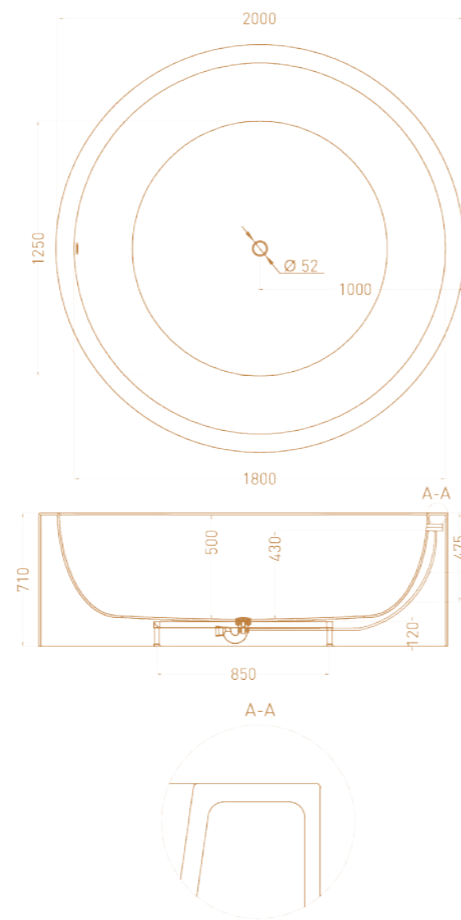

ISOLA

Размеры: 2000 x 2000 x 710 мм

Материал: S-Sense

Круглая ванна Isola — олицетворение свободы как состояния души. Эта отдельностоящая ванна из литого камня станет вдохновением для тех, кто ценит уникальные и необычные вещи. Установите её в ванной комнате и выберите для купания ту сторону ванны, откуда вам откроется лучший вид. Это пространство без ограничений — здесь только вы диктуете правила.

Интерьер: Екатерина Лещева