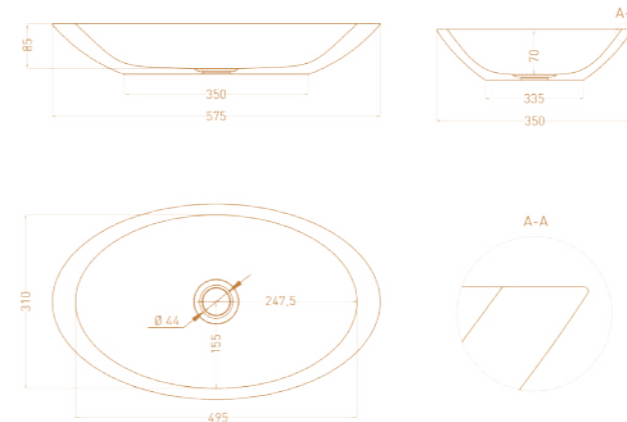

CALLISTA O2

Размеры: 575 x 350 x 85 мм
Материал: S-Sense / S-Stone