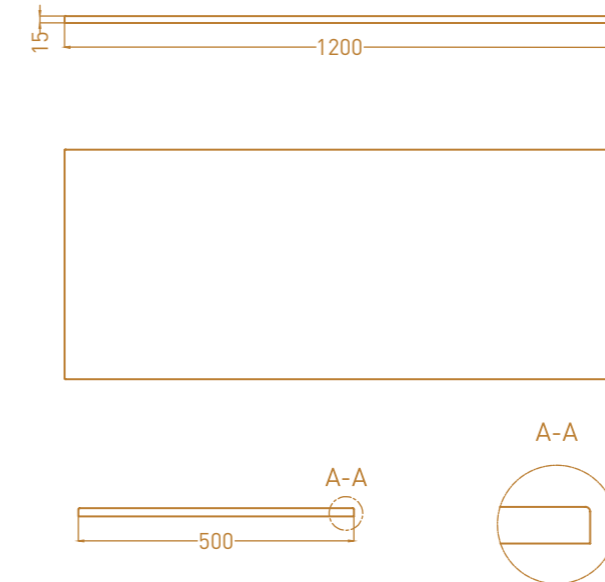

MAREA O5

Размеры: 420 x 420 x 138 мм
Материал: S-Stone

MAREA O6

Размеры: 550 x 400 x 134 мм
Материал: S-Stone

MAREA O7

Размеры: 420 x 420 x 125 мм
Материал: S-Stone

MAREA O8

Размеры: 420 x 420 x 135 мм
Материал: S-Stone

MAREA O9

Размеры: 545 x 380 x 126 мм
Материал: S-Stone

MAREA 10

Размеры: 550 x 400 x 134 мм
Материал: S-Stone

MAREA 11

Размеры: 550 x 400 x 135 мм
Материал: S-Stone

MAREA 13

Размеры: 700 x 400 x 120 мм
Материал: S-Stone

MAREA 12

Размеры: 565 x 394 x 182 мм
Материал: S-Stone

MAREA 14

Размеры: 600 x 400 x 128 мм
Материал: S-Stone

Интерьер: Вячеслав Корецкий

Интерьер: Александра Агами

СТОЛЕШНИЦЫ COSTA

Красота равновесия — когда все поверхности идеально дополняют друг друга и служат долго без сложного ухода. Столешницы Costa из материала S-Stone изготавливаются по технологии Solid Surface. Они имеют полностью монолитную структуру и не нуждаются в дополнительном покрытии. Предлагаются как стандартные размеры, так и размер на ваш выбор в версии Plus.

COSTA 800X500

Размеры: 800 x 500 x 15 мм
Материал: S-Stone

COSTA 1000X500

Размеры: 1000 x 500 x 15 мм
Материал: S-Stone

COSTA 1200X500

Размеры: 1200 x 500 x 15 мм
Материал: S-Stone

COSTA 1500X500

Размеры: 1500 x 500 x 15 мм
Материал: S-Stone