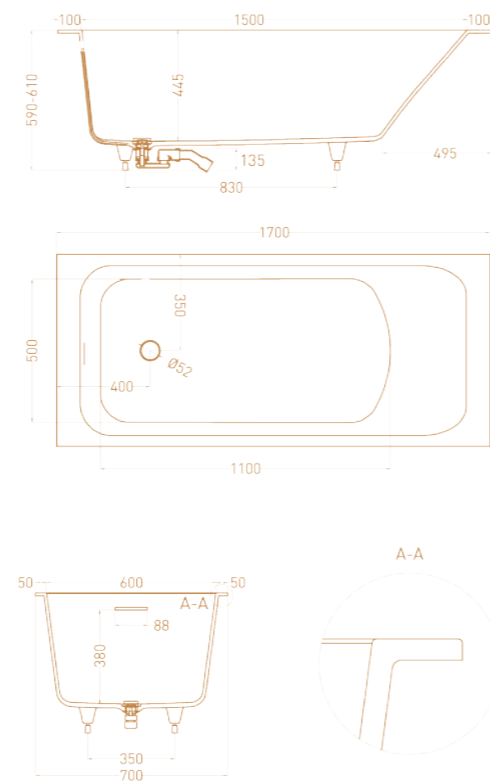

ORLANDA KIT 170X70

Размеры: 1700 x 700 x 590 / 610 мм
Материал: S-Stone / S-Sense
Интегрированный слив-перелив