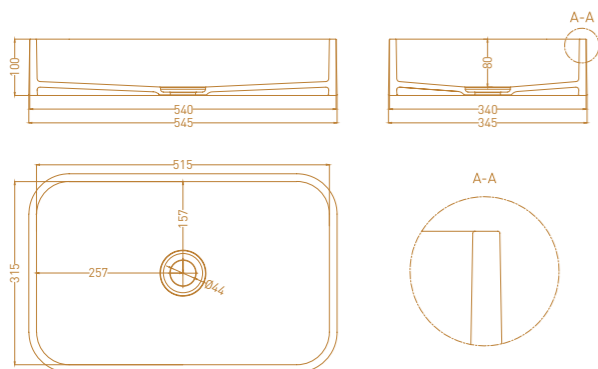

ALDA WALL O3

Размеры: 710 x 450 x 150 мм
Материал: S-Sense / S-Stone

ALDA WALL O2

Размеры: 580 x 450 x 150 мм
Материал: S-Sense / S-Stone

Интерьер: Дзерасса Магомедова

Интерьер: Анна Цыплухина

ARMONIA

Раковина цилиндрической формы Armonia в напольном и накладном исполнении — универсальное решение для любого санузла. В версии Top модель комплектуется полочкой для установки смесителя, которую по желанию можно использовать и для туалетных принадлежностей. Прямая или скруглённая форма раковины соответствует актуальным тенденциям дизайна и делает выбор беспроблемным. Напольные версии могут быть установлены со сливом как в пол, так и в стену. Конструкция раковин Armonia и Armonia Top предусматривает изготовление выреза в задней части изделия.

ARMONIA TOP 01

Размеры: 450 x 450 x 850 мм
Материал: S-Sense / S-Stone

Интерьер: Екатерина Лещева

ARMONIA TOP O2

Размеры: 450 x 450 x 160 мм
Материал: S-Sense / S-Stone

ARMONIA O2

Размеры: 450 x 450 x 150 мм
Материал: S-Sense / S-Stone

ARMONIA O1

Размеры: 580 x 350 x 150 мм
Материал: S-Sense / S-Stone

ARMONIA O3

Размеры: 465 x 465 x 900 мм
Материал: S-Sense / S-Stone

Интерьер: Мария Захарова

Интерьер: Марина Богданова

CALLISTA

Раковины Callista предназначены для накладного монтажа. Они отличаются изящной формой и небольшой глубиной — до 100 мм. Мы предлагаем разместить выбранную вами раковину Callista на столешнице Costa из экологичного и простого в уходе материала S-Stone. И, конечно, как для раковины, так и для столешницы вы можете выбрать любой цвет по шкале RAL, добавив яркий штрих в интерьер ванной комнаты.

CALLISTA O1

Размеры: 545 x 345 x 100 мм
Материал: S-Sense / S-Stone

CALLISTA O2

Размеры: 575 x 350 x 85 мм
Материал: S-Sense / S-Stone

CALLISTA O3

Размеры: 570 x 335 x 90 мм
Материал: S-Sense / S-Stone

CALLISTA O4