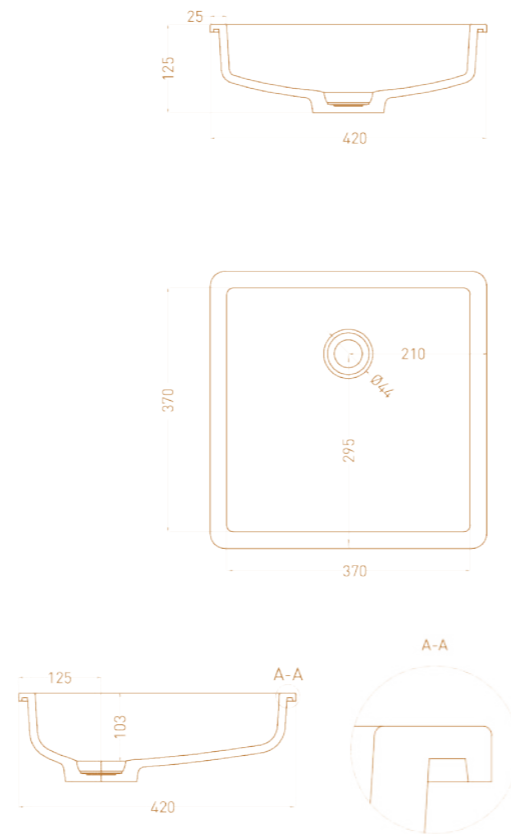

MAREA O1

Размеры: 645 x 387 x 165 мм
Материал: S-Stone

MAREA O2

Размеры: 598 x 398 x 165 мм
Материал: S-Stone

MAREA O3

Размеры: 415 x 415 x 165 мм
Материал: S-Stone

MAREA O4

Размеры: 420 x 420 x 128 мм
Материал: S-Stone

MAREA O5

Размеры: 420 x 420 x 138 мм
Материал: S-Stone

MAREA O6

Размеры: 550 x 400 x 134 мм
Материал: S-Stone

MAREA O7

Размеры: 420 x 420 x 125 мм
Материал: S-Stone

MAREA O8

Размеры: 420 x 420 x 135 мм
Материал: S-Stone

MAREA O9

Размеры: 545 x 380 x 126 мм
Материал: S-Stone

MAREA 10

Размеры: 550 x 400 x 134 мм
Материал: S-Stone

MAREA 11

Размеры: 550 x 400 x 135 мм
Материал: S-Stone

MAREA 13

Размеры: 700 x 400 x 120 мм
Материал: S-Stone

COSTA 800X500

Размеры: 800 x 500 x 15 мм
Материал: S-Stone

COSTA 1000X500

Размеры: 1000 x 500 x 15 мм
Материал: S-Stone

COSTA 1200X500

Размеры: 1200 x 500 x 15 мм
Материал: S-Stone

COSTA 1500X500

Размеры: 1500 x 500 x 15 мм
Материал: S-Stone