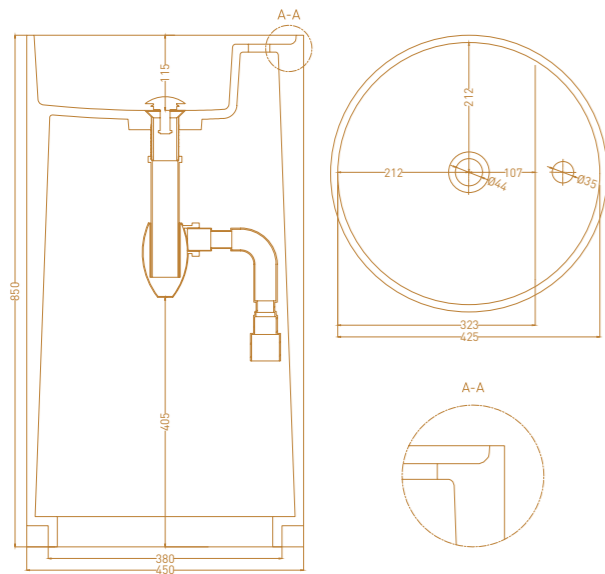

ALDA WALL O3

Размеры: 710 x 450 x 150 мм
Материал: S-Sense / S-Stone

ALDA WALL O2

Размеры: 580 x 450 x 150 мм
Материал: S-Sense / S-Stone

Интерьер: Дзерасса Магомедова

Интерьер: Анна Цыплухина

ARMONIA

Раковина цилиндрической формы Armonia в напольном и накладном исполнении — универсальное решение для любого санузла. В версии Top модель комплектуется полочкой для установки смесителя, которую по желанию можно использовать и для туалетных принадлежностей. Прямая или скруглённая форма раковины соответствует актуальным тенденциям дизайна и делает выбор беспроблемным. Напольные версии могут быть установлены со сливом как в пол, так и в стену. Конструкция раковин Armonia и Armonia Top предусматривает изготовление выреза в задней части изделия.

ARMONIA TOP 01

Размеры: 450 x 450 x 850 мм
Материал: S-Sense / S-Stone

Интерьер: Екатерина Лещева

ARMONIA TOP O2

Размеры: 450 x 450 x 160 мм
Материал: S-Sense / S-Stone

ARMONIA O2

Размеры: 450 x 450 x 150 мм
Материал: S-Sense / S-Stone