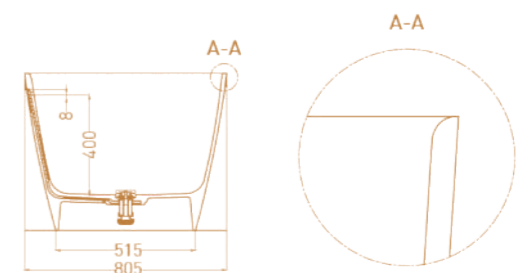

Интерьер: Дзерасса Магометова

SOFIA 165X75

Размеры: 1650 x 750 x 580 мм

Материал: S-Sense / S-Stone

SOFIA 170X80

Размеры: 1700 x 800 x 605 мм

Материал: S-Sense / S-Stone

SOFA