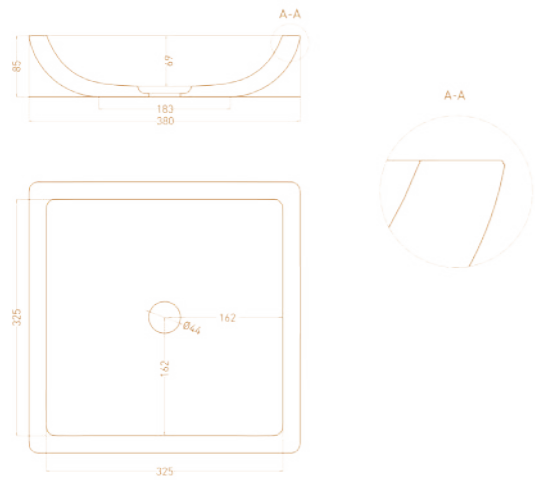

CALLISTA O4

Размеры: 375 x 375 x 85 мм
Материал: S-Sense / S-Stone