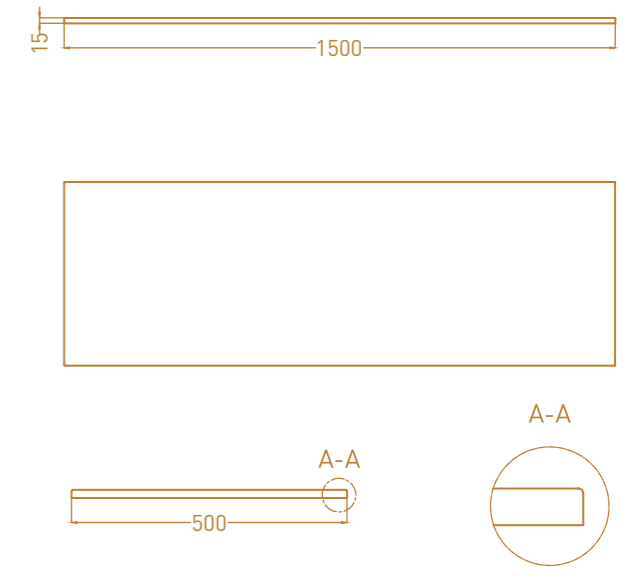

MAREA O5

Размеры: 420 x 420 x 138 мм
Материал: S-Stone

MAREA O6

Размеры: 550 x 400 x 134 мм
Материал: S-Stone

MAREA O7

Размеры: 420 x 420 x 125 мм
Материал: S-Stone

MAREA O8

Размеры: 420 x 420 x 135 мм
Материал: S-Stone

MAREA O9

Размеры: 545 x 380 x 126 мм
Материал: S-Stone

MAREA 10

Размеры: 550 x 400 x 134 мм
Материал: S-Stone

MAREA 11

Размеры: 550 x 400 x 135 мм
Материал: S-Stone

MAREA 13

Размеры: 700 x 400 x 120 мм
Материал: S-Stone

MAREA 12

Размеры: 565 x 394 x 182 мм
Материал: S-Stone

MAREA 14

Размеры: 600 x 400 x 128 мм
Материал: S-Stone

Интерьер: Вячеслав Корецкий

Интерьер: Александра Агами

СТОЛЕШНИЦЫ COSTA

Красота равновесия — когда все поверхности идеально дополняют друг друга и служат долго без сложного ухода. Столешницы Costa из материала S-Stone изготавливаются по технологии Solid Surface. Они имеют полностью монолитную структуру и не нуждаются в дополнительном покрытии. Предлагаются как стандартные размеры, так и размер на ваш выбор в версии Plus.

COSTA 800X500

Размеры: 800 x 500 x 15 мм
Материал: S-Stone

COSTA 1000X500

Размеры: 1000 x 500 x 15 мм
Материал: S-Stone

COSTA 1200X500

Размеры: 1200 x 500 x 15 мм
Материал: S-Stone

COSTA 1500X500

Размеры: 1500 x 500 x 15 мм
Материал: S-Stone