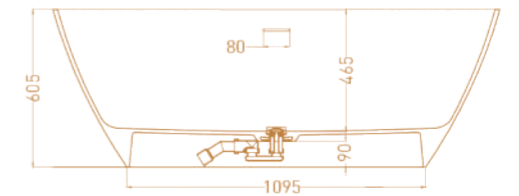

Интерьер: Дзерасса Магометова

SOFIA 165X75

Размеры: 1650 x 750 x 580 мм

Материал: S-Sense / S-Stone

SOFIA 170X80

Размеры: 1700 x 800 x 605 мм

Материал: S-Sense / S-Stone

SOFA

Размеры: 555 x 330 x 150 мм
 Материал: S-Sense / S-Stone

SOPIA 150

Размеры: 1500 x 750 x 605 мм

Материал: S-Sense / S-Stone

Sofia 150 — самая компактная в своей серии. Создана для максимального наслаждения приёмом ванны при эффективном использовании пространства. Уникальная асимметричная форма — яркое дизайнерское решение для тех, кто не готов к компромиссам, когда речь идёт о комфорте. Большой наклон спинки с одной стороны позволяет, несмотря на небольшой размер, расслабиться в удобной позе даже высокому человеку. Оптимальное решение для тех, кто ценит удобство в сочетании с практичностью.