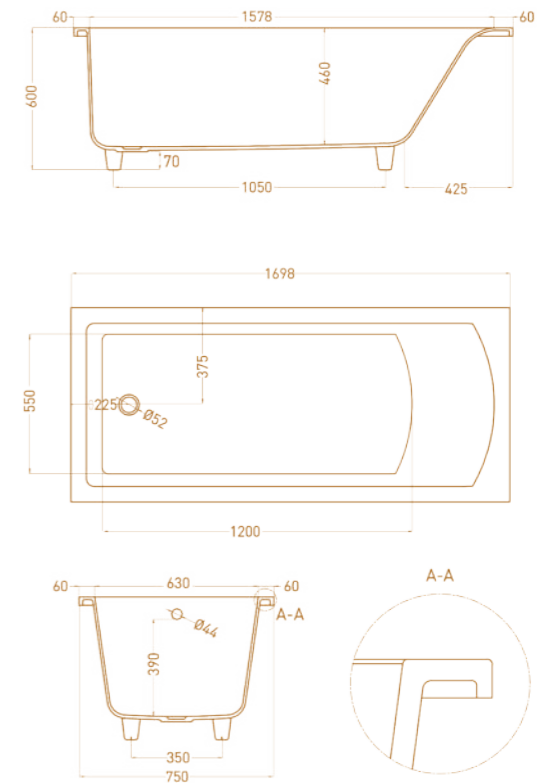

CASCATA 170x75

Размеры: 1698 x 750 x 600 мм

Материал: S-Stone / S-Sense

CASCATA KIT 170x75

Размеры: 1698 x 750 x 600 мм

Материал: S-Stone / S-Sense

CASCATA 180x80

Размеры: 1800 x 800 x 600 мм
Материал: S-Stone / S-Sense