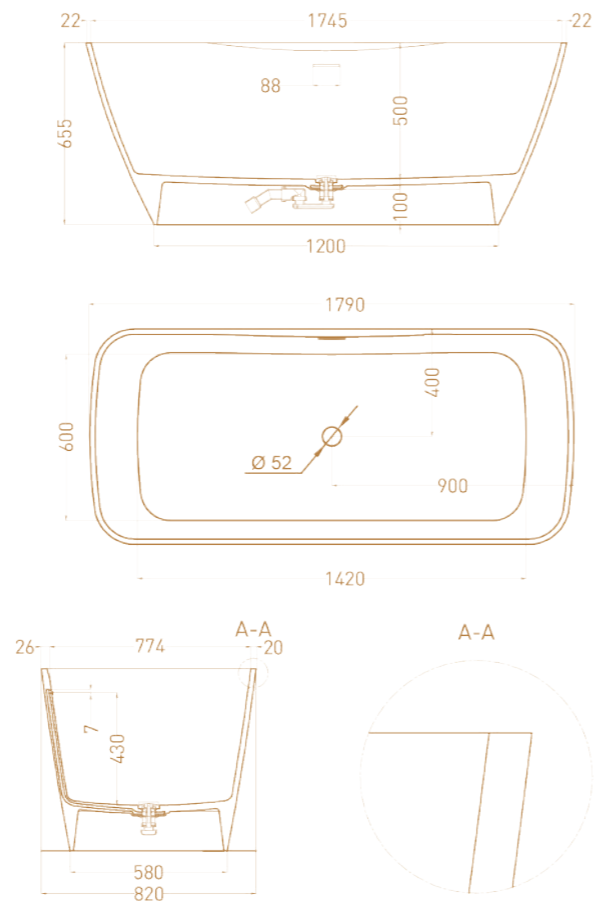

Интерьер: Екатерина Иванова

Интерьер: Оксана Алонцева

PAOLA 160X70

Размеры: 1600 x 770 x 570 мм

Материал: S-Stone / S-Sense

PAOLA IN 160X77

Размеры: 1600 x 770 x 540 мм

Материал: S-Stone / S-Sense

PAOLA 172X82

Размеры: 1720 x 825 x 590 мм

Материал: S-Stone / S-Sense

PAOLA IN 172X82

Размеры: 1720 x 820 x 570 мм

Материал: S-Stone / S-Sense

Интерьер: Марина Богданова

Интерьер: Олеся Зотина

PAOLA

Размеры: 580 x 345 x 140 мм

Материал: S-Sense / S-Stone

Интерьер: Светлана Куликова

Интерьер: Галина Хрипунова

ISOLA

Размеры: 2000 x 2000 x 710 мм

Материал: S-Sense

Интерьер: Екатерина Лещева

AGATHA

Размеры: 1790 x 820 x 655 мм

Материал: S-Stone

Agatha — отдельностоящая ванна, изготавливаемая по технологии S-Stone. Ясные законченные линии, глубокая полнота оттенка отправят вас за границы обыденного, избавят от суетливых мыслей и помогут найти ту лёгкость, которая даст настоящее расслабление тела и духа.