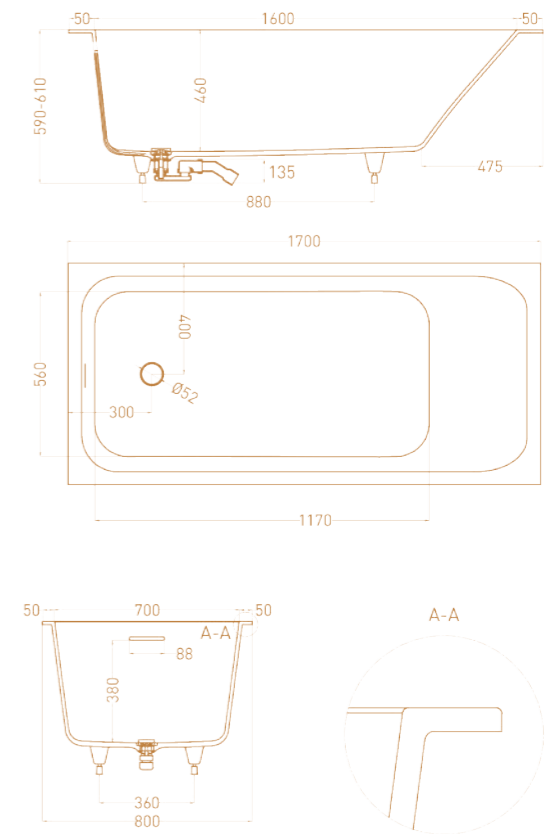

ORLANDA KIT 170X80

Размеры: 1700 x 800 x 590 / 610 мм
Материал: S-Stone / S-Sense
Интегрированный слив-перелив