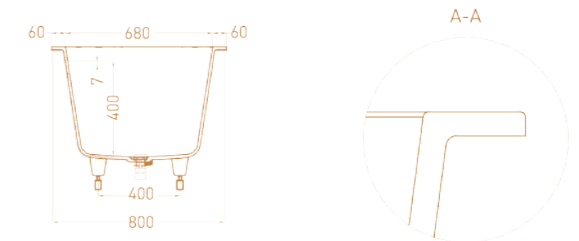

ORNELLA AXIS KIT 180X80

Размеры: 1800 x 800 x 560 мм
Материал: S-Stone / S-Sense
Интегрированный слив-перелив