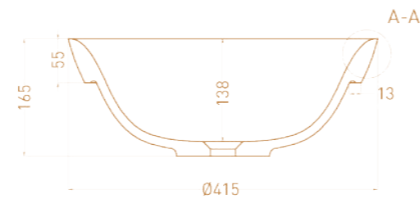

MAREA O1

Размеры: 645 x 387 x 165 мм
Материал: S-Stone

MAREA O2

Размеры: 598 x 398 x 165 мм
Материал: S-Stone

MAREA O3

Размеры: 415 x 415 x 165 мм
Материал: S-Stone

MAREA O4

Размеры: 420 x 420 x 128 мм
Материал: S-Stone

MAREA O5

Размеры: 420 x 420 x 138 мм
Материал: S-Stone

MAREA O6

Размеры: 550 x 400 x 134 мм
Материал: S-Stone

MAREA O7

Размеры: 420 x 420 x 125 мм
Материал: S-Stone

MAREA O8

Размеры: 420 x 420 x 135 мм
Материал: S-Stone