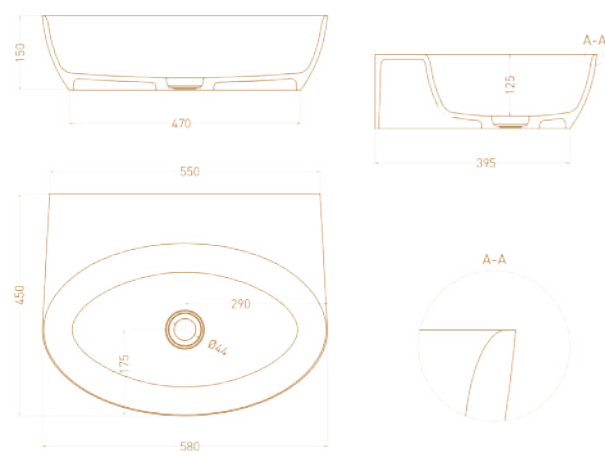

CASCATA 170x75

Размеры: 1698 x 750 x 600 мм

Материал: S-Stone / S-Sense

CASCATA KIT 170x75

Размеры: 1698 x 750 x 600 мм

Материал: S-Stone / S-Sense

CASCATA 180x80

Размеры: 1800 x 800 x 600 мм
Материал: S-Stone / S-Sense

ALDA O1

Размеры: 580 x 350 x 150 мм
Материал: S-Sense / S-Stone

ALDA O3

Размеры: 470 x 470 x 900 мм
Материал: S-Sense / S-Stone

ALDA O2

Размеры: 425 x 425 x 155 мм
Материал: S-Sense / S-Stone

ALDA WALL O1

Размеры: 580 x 450 x 150 мм
Материал: S-Sense / S-Stone

ALDA WALL O3

Размеры: 710 x 450 x 150 мм
Материал: S-Sense / S-Stone

ALDA WALL O2

Размеры: 580 x 450 x 150 мм
Материал: S-Sense / S-Stone

Интерьер: Дзерасса Магомедова

Интерьер: Анна Цыплухина

ARMONIA

Раковина цилиндрической формы Armonia в напольном и накладном исполнении — универсальное решение для любого санузла. В версии Top модель комплектуется полочкой для установки смесителя, которую по желанию можно использовать и для туалетных принадлежностей. Прямая или скруглённая форма раковины соответствует актуальным тенденциям дизайна и делает выбор беспроблемным. Напольные версии могут быть установлены со сливом как в пол, так и в стену. Конструкция раковин Armonia и Armonia Top предусматривает изготовление выреза в задней части изделия.

ARMONIA TOP 01

Размеры: 450 x 450 x 850 мм
Материал: S-Sense / S-Stone

Интерьер: Екатерина Лещева

ARMONIA TOP O2

Размеры: 450 x 450 x 160 мм
Материал: S-Sense / S-Stone

ARMONIA O2

Размеры: 450 x 450 x 150 мм
Материал: S-Sense / S-Stone