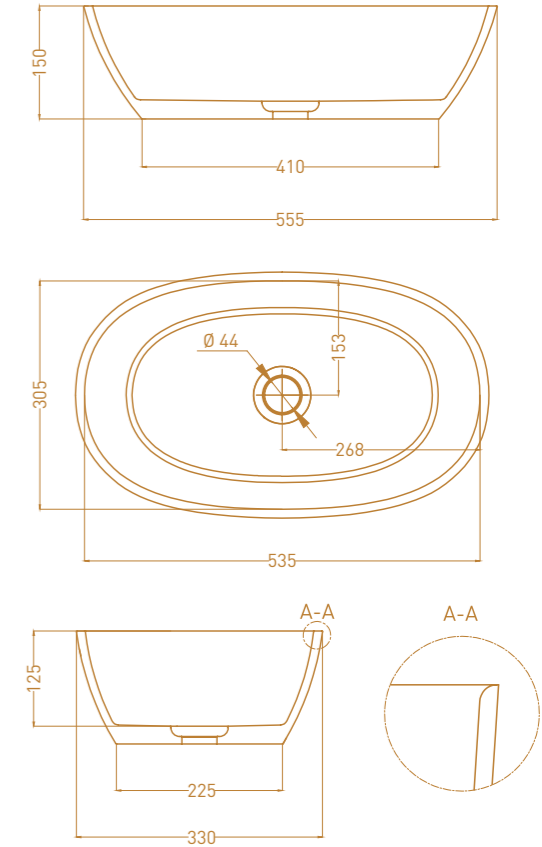

Интерьер: Дзерасса Магометова

SOFIA 165X75

Размеры: 1650 x 750 x 580 мм

Материал: S-Sense / S-Stone

SOFIA 170X80

Размеры: 1700 x 800 x 605 мм

Материал: S-Sense / S-Stone

SOFA

Размеры: 555 x 330 x 150 мм
 Материал: S-Sense / S-Stone

SOPIA 150

Размеры: 1500 x 750 x 605 мм

Материал: S-Sense / S-Stone

Sofia 150 — самая компактная в своей серии. Создана для максимального наслаждения приёмом ванны при эффективном использовании пространства. Уникальная асимметричная форма — яркое дизайнерское решение для тех, кто не готов к компромиссам, когда речь идёт о комфорте. Большой наклон спинки с одной стороны позволяет, несмотря на небольшой размер, расслабиться в удобной позе даже высокому человеку. Оптимальное решение для тех, кто ценит удобство в сочетании с практичностью.