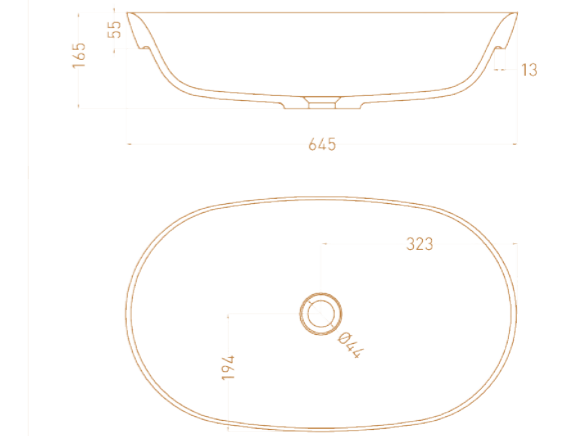

ONDA 80

Размеры: 800 x 500 x 163 мм

Материал: S-Stone

ONDA 180

Размеры: 1800 x 500 x 163 мм

Материал: S-Stone

ONDA PLUS

Размеры: 2000 x 700 x 140 мм

MAREA O1

Размеры: 645 x 387 x 165 мм
Материал: S-Stone

MAREA O2

Размеры: 598 x 398 x 165 мм
Материал: S-Stone

MAREA O3

Размеры: 415 x 415 x 165 мм
Материал: S-Stone

MAREA O4

Размеры: 420 x 420 x 128 мм
Материал: S-Stone

MAREA O5

Размеры: 420 x 420 x 138 мм
Материал: S-Stone

MAREA O6

Размеры: 550 x 400 x 134 мм
Материал: S-Stone

MAREA O7

Размеры: 420 x 420 x 125 мм
Материал: S-Stone

MAREA O8

Размеры: 420 x 420 x 135 мм
Материал: S-Stone