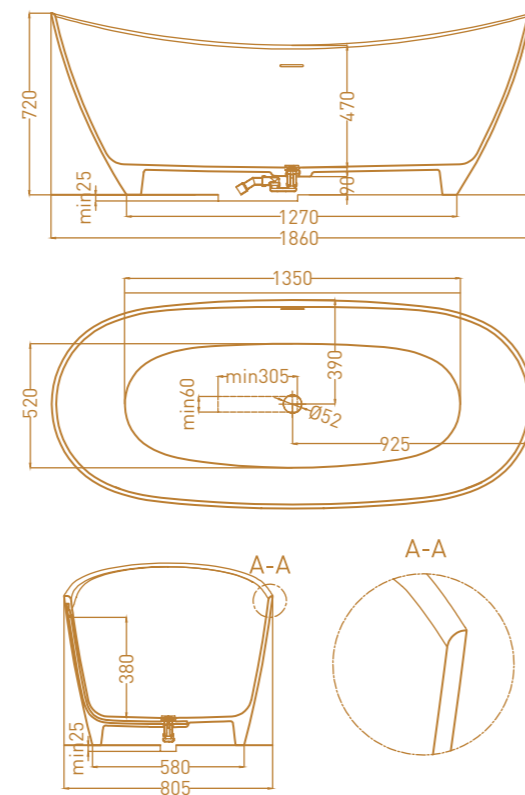

Интерьер: Дзерасса Магометова

SOFIA 165X75

Размеры: 1650 x 750 x 580 мм

Материал: S-Sense / S-Stone

SOFIA 170X80

Размеры: 1700 x 800 x 605 мм

Материал: S-Sense / S-Stone

SOFA

Интерьер: Мария Шутова

Интерьер: Алёна Коптева

NOEMI 170X75

Размеры: 1700 x 750 x 690 мм

Материал: S-Sense / S-Stone

NOEMI 185X81

Размеры: 1860 x 805 x 720 мм

Материал: S-Sense / S-Stone

NOEMI

Размеры: 560 x 340 x 150 мм

Материал: S-Sense / S-Stone

Интерьер: Валерия Заикина

Интерьер: Валерия Павлова

PAOLA

Ванна Paola — выбор настоящего гедониста. Нестандартный внешний вид ванны обусловлен её асимметрией — обе стороны достаточно разные, что позволяет расположиться как лёжа, так и сидя, при этом ощущая себя максимально комфортно. Необычный дизайн благоволит к смелым интерьерным решениям, особенно в сочетании с одноимённой раковиной-компаньоном, не только эффектной, но и практичной благодаря увеличенной глубине. Достаточно компактный размер ванны располагает просторным внутренним объёмом. Paola — сочетание дизайна и эргономики.

Интерьер: Екатерина Иванова

Интерьер: Оксана Алонцева

PAOLA 160X70

Размеры: 1600 x 770 x 570 мм

Материал: S-Stone / S-Sense

PAOLA IN 160X77

Размеры: 1600 x 770 x 540 мм

Материал: S-Stone / S-Sense