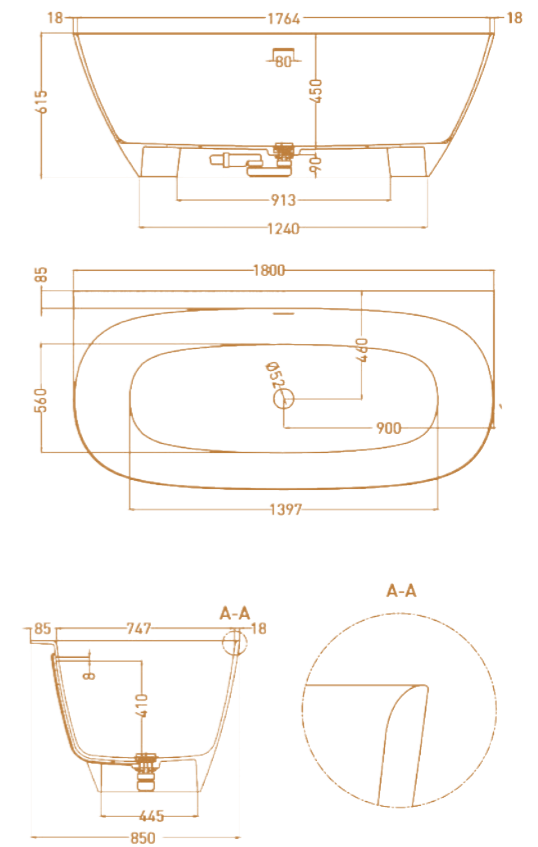

Интерьер: Екатерина Лещева

AGATHA

Размеры: 1790 x 820 x 655 мм

Материал: S-Stone

Agatha — отдельностоящая ванна, изготавливаемая по технологии S-Stone. Ясные законченные линии, глубокая полнота оттенка отправят вас за границы обыденного, избавят от суетливых мыслей и помогут найти ту лёгкость, которая даст настоящее расслабление тела и духа.

Интерьер: Анастасия Бородич

SOPIA WALL 160X80

Размеры: 1600 x 800 x 590 мм

Материал: S-Stone / S-Sense

SOPIA WALL 170X80

Размеры: 1700 x 800 x 580 мм

Материал: S-Stone / S-Sense

SOPIA WALL 180X85

Размеры: 1800 x 850 x 610 мм

Материал: S-Stone / S-Sense

Интерьер: Виктория Аббасова
design-buro: ABBASOVA DESIGN

Интерьер: Аделина Манукян

Интерьер: Дина Элькина

FABIA

Овальная чаша и строгая геометрия экранов превращают модель Fabia в скульптуру, скромно занимающую место у стены ванной комнаты. И тем не менее она притягивает взгляды. Внутри визуально цельного объёма скрывается купель с полой спинкой, обещающей приватность и комфорт. Ванна Fabia — минималистичный объект, способный порадовать сторонников пуризма в ванной комнате.