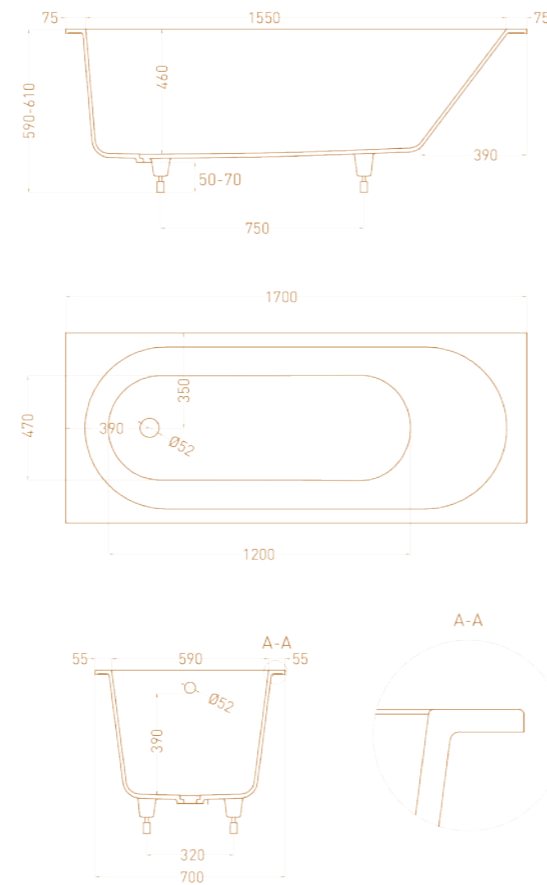

ORNELLA AXIS 180X80

Размеры: 1800 x 800 x 560 мм
 Материал: S-Stone / S-Sense

ORNELLA AXIS 190X90

Размеры: 1900 x 900 x 590 / 610 мм
 Материал: S-Stone / S-Sense

ORNELLA AXIS 170X70

Размеры: 1700 x 700 x 600 мм
 Материал: S-Stone / S-Sense

ORNELLA KIT 170X80

Размеры: 1700 x 800 x 590 / 610 мм

Материал: S-Stone / S-Sense
Интегрированный слив-перелив

ORNELLA KIT 180X80

Размеры: 1795 x 795 x 590 / 610 мм

Материал: S-Stone / S-Sense
Интегрированный слив-перелив

ORNELLA 170X70

Размеры: 1700 x 700 x 590 / 610 мм
 Материал: S-Stone / S-Sense

ORNELLA 170X75

Размеры: 1690 x 750 x 590 / 610 мм
 Материал: S-Stone / S-Sense

ORNELLA 170X80

Размеры: 1700 x 800 x 590 / 610 мм
 Материал: S-Stone / S-Sense