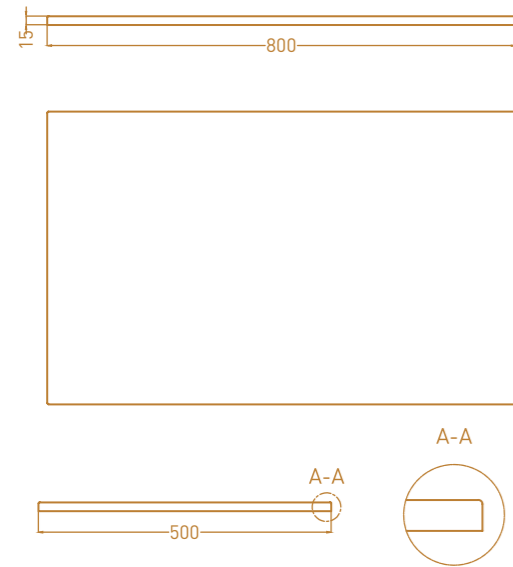

COSTA 800X500

Размеры: 800 x 500 x 15 мм
Материал: S-Stone