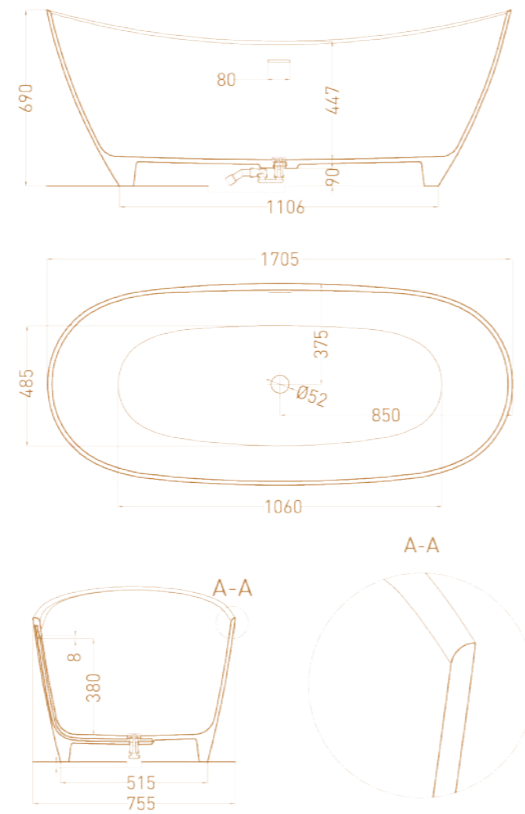

Интерьер: Дзерасса Магометова

SOFIA 165X75

Размеры: 1650 x 750 x 580 мм

Материал: S-Sense / S-Stone

SOFIA 170X80

Размеры: 1700 x 800 x 605 мм

Материал: S-Sense / S-Stone

SOFA

Интерьер: Мария Шутова

Интерьер: Алёна Коптева

NOEMI 170X75

Размеры: 1700 x 750 x 690 мм

Материал: S-Sense / S-Stone

NOEMI 185X81

Размеры: 1860 x 805 x 720 мм

Материал: S-Sense / S-Stone

NOEMI

Размеры: 560 x 340 x 150 мм

Материал: S-Sense / S-Stone

Интерьер: Валерия Заикина

Интерьер: Валерия Павлова

PAOLA

Ванна Paola — выбор настоящего гедониста. Нестандартный внешний вид ванны обусловлен её асимметрией — обе стороны достаточно разные, что позволяет расположиться как лёжа, так и сидя, при этом ощущая себя максимально комфортно. Необычный дизайн благоволит к смелым интерьерным решениям, особенно в сочетании с одноимённой раковиной-компаньоном, не только эффектной, но и практичной благодаря увеличенной глубине. Достаточно компактный размер ванны располагает просторным внутренним объёмом. Paola — сочетание дизайна и эргономики.

Интерьер: Екатерина Иванова

Интерьер: Оксана Алонцева

PAOLA 160X70

Размеры: 1600 x 770 x 570 мм

Материал: S-Stone / S-Sense

PAOLA IN 160X77

Размеры: 1600 x 770 x 540 мм

Материал: S-Stone / S-Sense