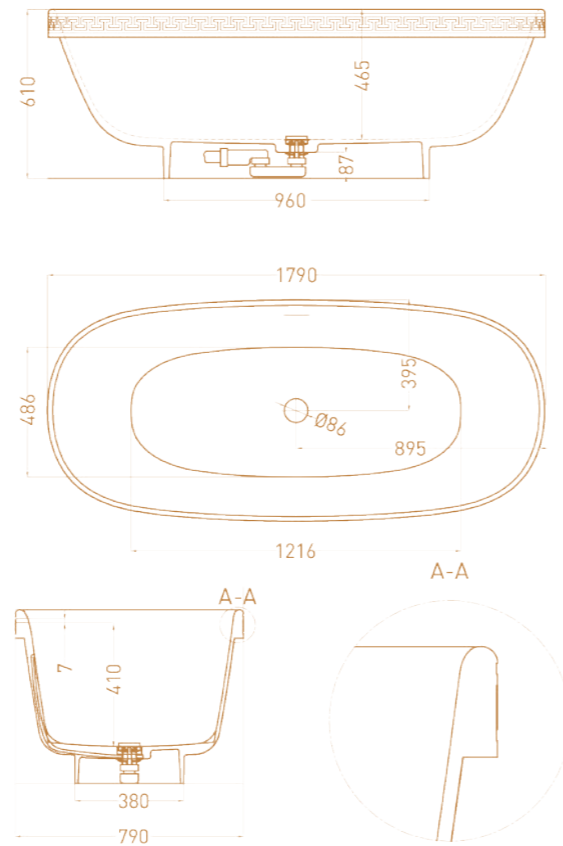

GRECA MEANDER

Размеры: 1790 x 790 x 610 мм

Материал: S-Stone

Дизайн: Mike Shilov

Полоса орнамента меандр из материала S-Shine на основе эпоксидной смолы, прокрашиваемая в глубину любым цветом палитры RAL Classic, интегрирована в борт ванны. Такой орнамент не сотрётся со временем и никогда не выйдет из моды, как и сама модель классических пропорций. Значительные размеры ванны, увеличенная глубина 48 см и интегрированный слив-перелив, расположенный по центру, дают возможность с комфортом принимать ванну вдвоём.