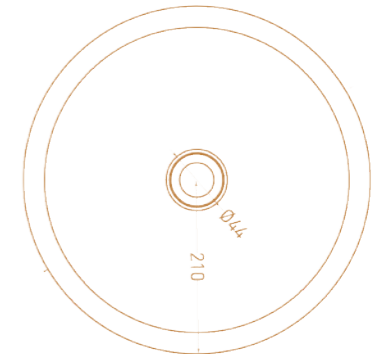

MAREA O1

Размеры: 645 x 387 x 165 мм
Материал: S-Stone

MAREA O2

Размеры: 598 x 398 x 165 мм
Материал: S-Stone

MAREA O3

Размеры: 415 x 415 x 165 мм
Материал: S-Stone

MAREA O4

Размеры: 420 x 420 x 128 мм
Материал: S-Stone

MAREA O5

Размеры: 420 x 420 x 138 мм
Материал: S-Stone

MAREA O6

Размеры: 550 x 400 x 134 мм
Материал: S-Stone

MAREA O7

Размеры: 420 x 420 x 125 мм
Материал: S-Stone

MAREA O8

Размеры: 420 x 420 x 135 мм
Материал: S-Stone