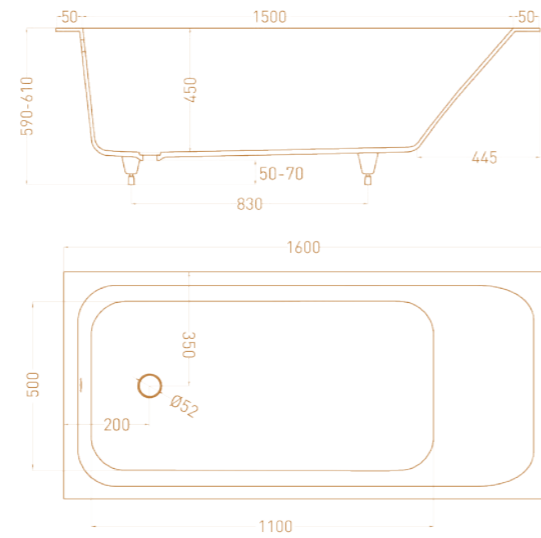

ORNELLA AXIS 180X80

Размеры: 1800 x 800 x 560 мм
 Материал: S-Stone / S-Sense

ORNELLA AXIS 190X90

Размеры: 1900 x 900 x 590 / 610 мм
 Материал: S-Stone / S-Sense

ORNELLA AXIS 170X70

Размеры: 1700 x 700 x 600 мм
 Материал: S-Stone / S-Sense

ORLANDA KIT 170X80

Размеры: 1700 x 800 x 590 / 610 мм
Материал: S-Stone / S-Sense
 Интегрированный слив-перелив

ORLANDA KIT 180X80

Размеры: 1800 x 800 x 590 / 610 мм
Материал: S-Stone / S-Sense
 Интегрированный слив-перелив

ORLANDA 160X70

Размеры: 1600 x 700 x 590 / 610 мм
 Материал: S-Stone / S-Sense

ORLANDA 170X70

Размеры: 1700 x 700 x 590 / 610 мм
 Материал: S-Stone / S-Sense

ORLANDA 170X80

Размеры: 1700 x 800 x 590 / 610 мм
 Материал: S-Stone / S-Sense