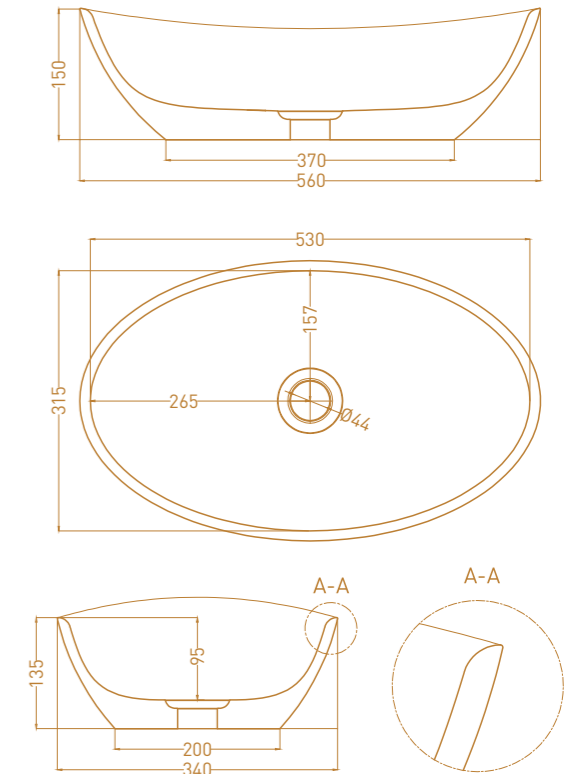

NOEMI

Размеры: 560 x 340 x 150 мм

Материал: S-Sense / S-Stone