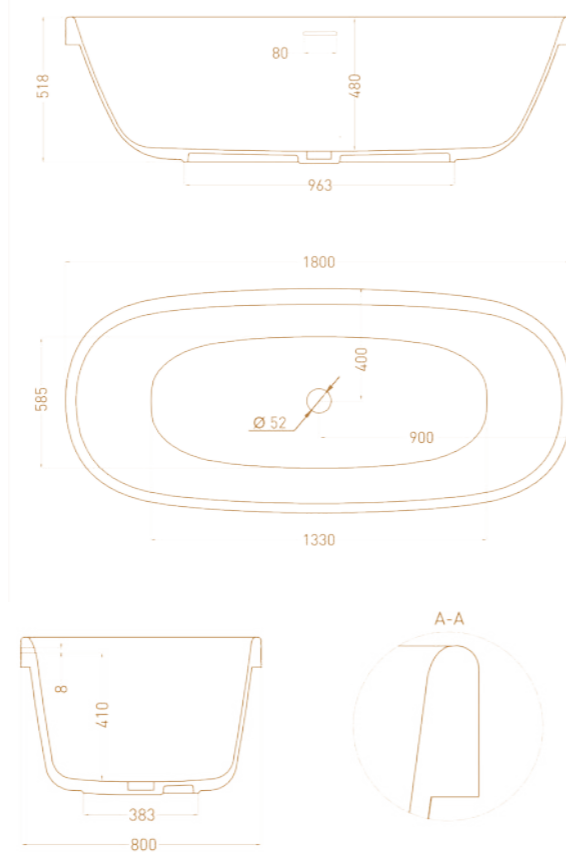

GRECA IN

Размеры: 1800 x 800 x 518 мм

Материал: S-Stone

Дизайн: Mike Shilov

Устойчивость тренда на вечную классику находит своё продолжение в обновлённой линейке Greca. Оставаясь верным простым, но изысканным формам, а также античной эстетике, дизайнер Майк Шилов переосмыслил функциональное воплощение любимейшей модели.

Отдельностоящая Greca IN сохранила стандартную глубину, став при этом ниже. Благодаря такой конструкции заходить в ванну теперь ещё удобнее.

LUCE

Размеры: 1700 x 850 x 580 мм

Материал: S-Stone

Дизайн: Mike Shilov