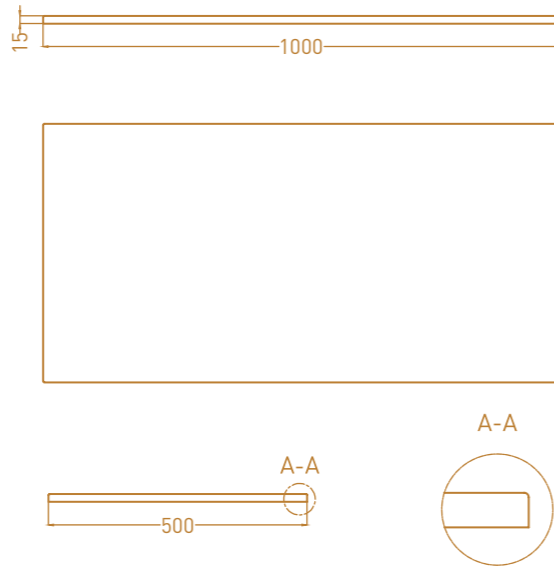

MAREA O5

Размеры: 420 x 420 x 138 мм
Материал: S-Stone

MAREA O6

Размеры: 550 x 400 x 134 мм
Материал: S-Stone

MAREA O7

Размеры: 420 x 420 x 125 мм
Материал: S-Stone

MAREA O8

Размеры: 420 x 420 x 135 мм
Материал: S-Stone

MAREA O9

Размеры: 545 x 380 x 126 мм
Материал: S-Stone

MAREA 10

Размеры: 550 x 400 x 134 мм
Материал: S-Stone

MAREA 11

Размеры: 550 x 400 x 135 мм
Материал: S-Stone

MAREA 13

Размеры: 700 x 400 x 120 мм
Материал: S-Stone

MAREA 12

Размеры: 565 x 394 x 182 мм
Материал: S-Stone

MAREA 14

Размеры: 600 x 400 x 128 мм
Материал: S-Stone

Интерьер: Вячеслав Корецкий

Интерьер: Александра Агами

СТОЛЕШНИЦЫ COSTA

Красота равновесия — когда все поверхности идеально дополняют друг друга и служат долго без сложного ухода. Столешницы Costa из материала S-Stone изготавливаются по технологии Solid Surface. Они имеют полностью монолитную структуру и не нуждаются в дополнительном покрытии. Предлагаются как стандартные размеры, так и размер на ваш выбор в версии Plus.

COSTA 800X500

Размеры: 800 x 500 x 15 мм
Материал: S-Stone

COSTA 1000X500

Размеры: 1000 x 500 x 15 мм
Материал: S-Stone

COSTA 1200X500

Размеры: 1200 x 500 x 15 мм
Материал: S-Stone

COSTA 1500X500

Размеры: 1500 x 500 x 15 мм
Материал: S-Stone