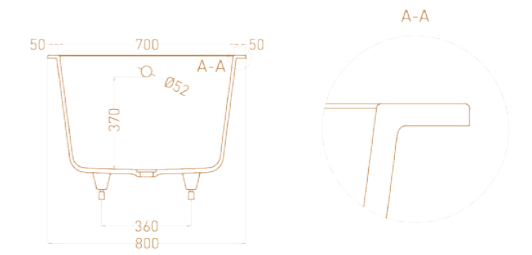

ORLANDA 160X70

Размеры: 1600 x 700 x 590 / 610 мм
 Материал: S-Stone / S-Sense

ORLANDA 170X70

Размеры: 1700 x 700 x 590 / 610 мм
 Материал: S-Stone / S-Sense

ORLANDA 170X80

Размеры: 1700 x 800 x 590 / 610 мм
 Материал: S-Stone / S-Sense