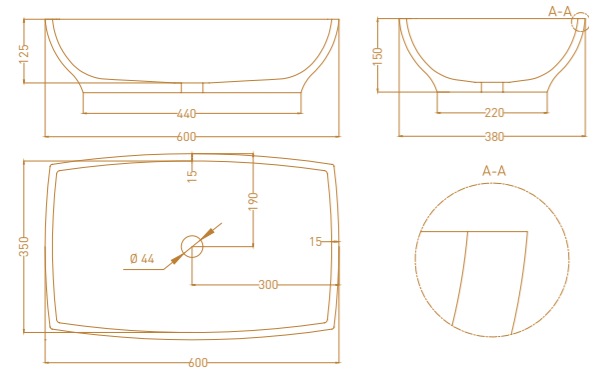

GLORIA O2

Размеры: 415 x 415 x 125 мм
Материал: S-Stone

GLORIA O1

Размеры: 440 x 440 x 125 мм
Материал: S-Stone

GLORIA O3

Размеры: 415 x 415 x 150 мм
Материал: S-Stone

GLORIA O4

Размеры: 600 x 380 x 150 мм
Материал: S-Stone