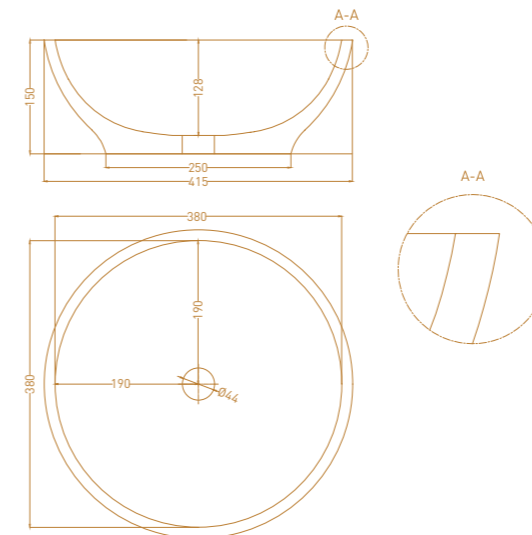

GLORIA O2

Размеры: 415 x 415 x 125 мм
Материал: S-Stone

GLORIA O1

Размеры: 440 x 440 x 125 мм
Материал: S-Stone

GLORIA O3

Размеры: 415 x 415 x 150 мм
Материал: S-Stone

GLORIA O4

Размеры: 600 x 380 x 150 мм
Материал: S-Stone

GLORIA O6

Размеры: 560 x 390 x 165 мм
Материал: S-Stone

GLORIA O5

Размеры: 640 x 385 x 145 мм
Материал: S-Stone

GLORIA O7

Размеры: 595 x 395 x 125 мм
Материал: S-Stone

GLORIA 08

Размеры: 495 x 445 x 150 мм
Материал: S-Stone