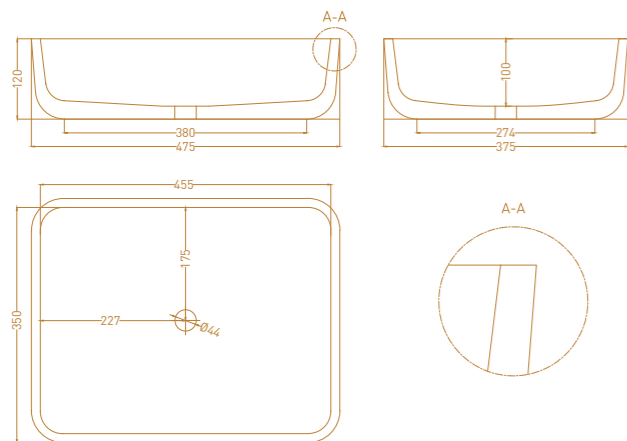

GLORIA 09

Размеры: 475 x 375 x 120 мм
Материал: S-Stone