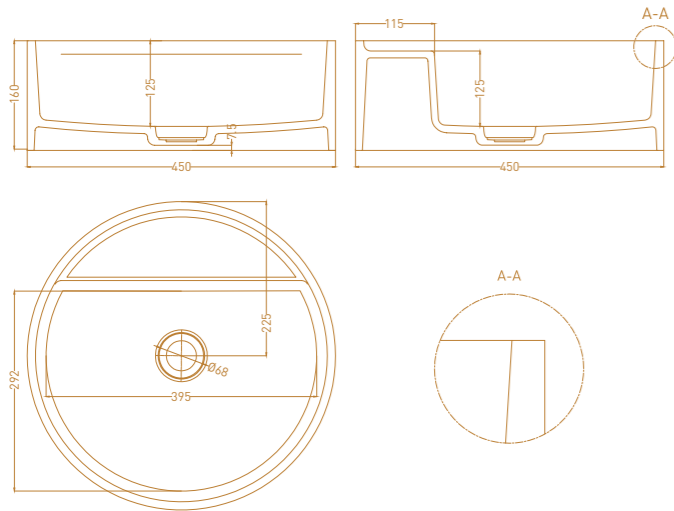

ALDA WALL O3

Размеры: 710 x 450 x 150 мм
Материал: S-Sense / S-Stone

ALDA WALL O2

Размеры: 580 x 450 x 150 мм
Материал: S-Sense / S-Stone

Интерьер: Дзерасса Магомедова

Интерьер: Анна Цыплухина

ARMONIA

Раковина цилиндрической формы Armonia в напольном и накладном исполнении — универсальное решение для любого санузла. В версии Top модель комплектуется полочкой для установки смесителя, которую по желанию можно использовать и для туалетных принадлежностей. Прямая или скруглённая форма раковины соответствует актуальным тенденциям дизайна и делает выбор беспроблемным. Напольные версии могут быть установлены со сливом как в пол, так и в стену. Конструкция раковин Armonia и Armonia Top предусматривает изготовление выреза в задней части изделия.

ARMONIA TOP 01

Размеры: 450 x 450 x 850 мм
Материал: S-Sense / S-Stone

Интерьер: Екатерина Лещева

ARMONIA TOP O2

Размеры: 450 x 450 x 160 мм
Материал: S-Sense / S-Stone

ARMONIA O2

Размеры: 450 x 450 x 150 мм
Материал: S-Sense / S-Stone