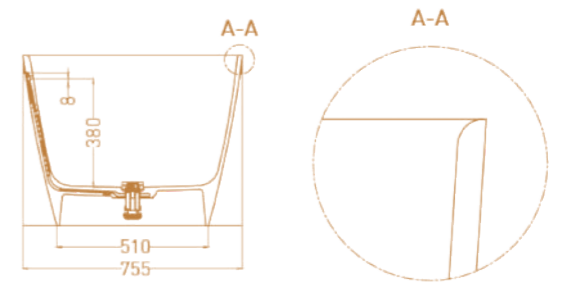

Интерьер: Дзерасса Магометова

SOFIA 165X75

Размеры: 1650 x 750 x 580 мм

Материал: S-Sense / S-Stone

SOFIA 170X80

Размеры: 1700 x 800 x 605 мм

Материал: S-Sense / S-Stone

SOFA