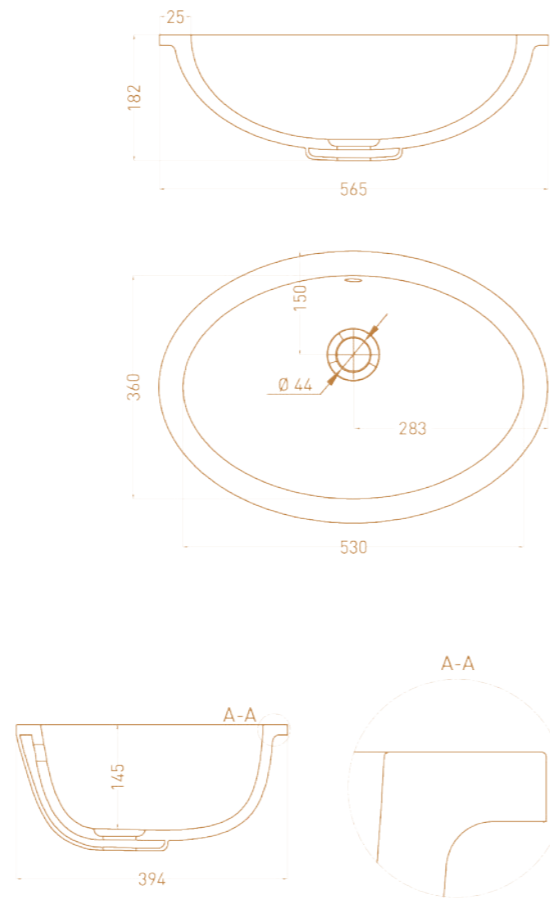

MAREA 12

Размеры: 565 x 394 x 182 мм
Материал: S-Stone