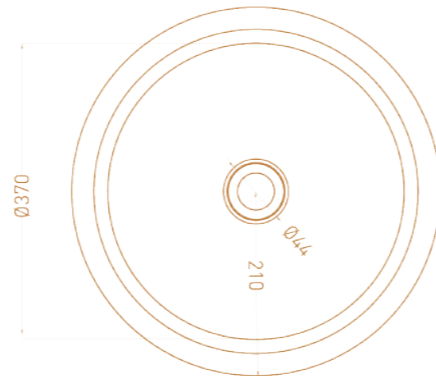

MAREA O1

Размеры: 645 x 387 x 165 мм
Материал: S-Stone

MAREA O2

Размеры: 598 x 398 x 165 мм
Материал: S-Stone

MAREA O3

Размеры: 415 x 415 x 165 мм
Материал: S-Stone

MAREA O4

Размеры: 420 x 420 x 128 мм
Материал: S-Stone

MAREA O5

Размеры: 420 x 420 x 138 мм
Материал: S-Stone

MAREA O6

Размеры: 550 x 400 x 134 мм
Материал: S-Stone

MAREA O7

Размеры: 420 x 420 x 125 мм
Материал: S-Stone

MAREA O8

Размеры: 420 x 420 x 135 мм
Материал: S-Stone