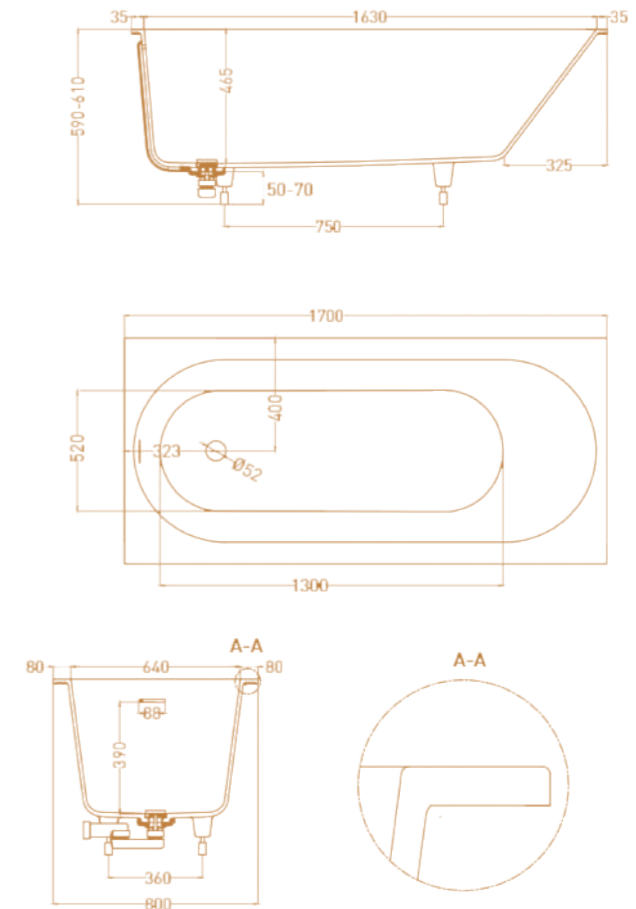

ORNELLA KIT 170X80

Размеры: 1700 x 800 x 590 / 610 мм

Материал: S-Stone / S-Sense
Интегрированный слив-перелив