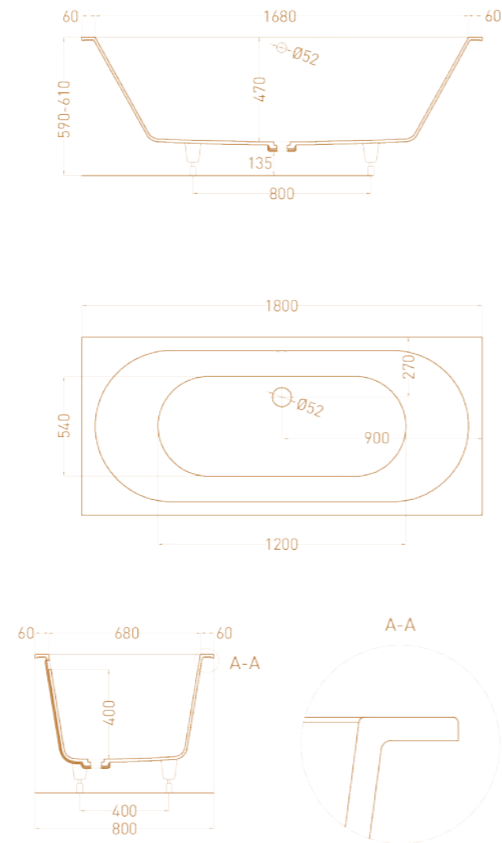

Интерьер: Анастасия Бородич

SOPIA WALL 160X80

Размеры: 1600 x 800 x 590 мм

Материал: S-Stone / S-Sense

SOPIA WALL 170X80

Размеры: 1700 x 800 x 580 мм

Материал: S-Stone / S-Sense

SOPIA WALL 180X85

ОБРЕЗКА БОРТОВ

Бортики ванны могут быть обрезаны по индивидуальному чертежу. Минимальное расстояние от края чаши ванны — 3,5 см. Также в моделях Ornella и Ornella Axis мы предлагаем вам специальную версию Oval с овальным внешним контуром борта, который полностью повторяет форму внутренней чаши ванны. Стандартная ширина бортика 4,5 см, она может регулироваться индивидуально, по согласованию с менеджером. Идеально подходит для встраивания в подиум. Обращаем ваше внимание на то, что данная версия ванны Ornella не комплектуется стандартными экранами.

ORNELLA AXIS KIT 180X80

Размеры: 1800 x 800 x 560 мм
Материал: S-Stone / S-Sense
 Интегрированный слив-перелив

ORNELLA AXIS KIT 190X90

Размеры: 1900 x 900 x 590 / 610 мм
Материал: S-Stone / S-Sense
 Интегрированный слив-перелив

ORNELLA AXIS 180X80

Размеры: 1800 x 800 x 560 мм
 Материал: S-Stone / S-Sense

ORNELLA AXIS 190X90

Размеры: 1900 x 900 x 590 / 610 мм
 Материал: S-Stone / S-Sense

ORNELLA AXIS 170X70

Размеры: 1700 x 700 x 600 мм
 Материал: S-Stone / S-Sense