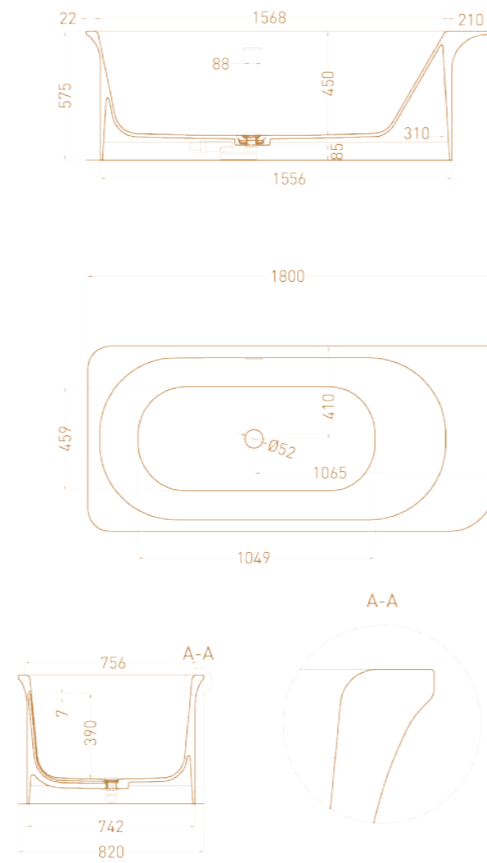

NINFEA — ВАННА

Размеры: 1800 x 820 x 575 мм

Материал: S-Stone / S-Shine

Образ Ninfea — кувшинки или водяной лилии — создаёт необычные очертания предметов коллекции — изящных раковин и особенно ванны, своей скульптурной формой выходящей далеко за границы повседневных представлений о водных процедурах. При этом единственный в своём роде силуэт ванны спроектирован так, чтобы подарить её обладателю максимально комфортный отдых.