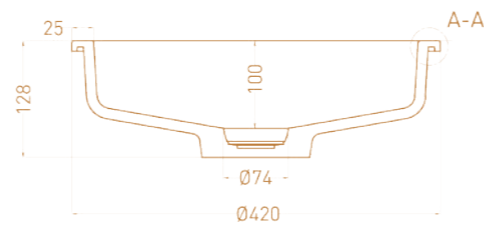

MAREA O1

Размеры: 645 x 387 x 165 мм
Материал: S-Stone

MAREA O2

Размеры: 598 x 398 x 165 мм
Материал: S-Stone

MAREA O3

Размеры: 415 x 415 x 165 мм
Материал: S-Stone

MAREA O4

Размеры: 420 x 420 x 128 мм
Материал: S-Stone

MAREA O5

Размеры: 420 x 420 x 138 мм
Материал: S-Stone

MAREA O6

Размеры: 550 x 400 x 134 мм
Материал: S-Stone

MAREA O7

Размеры: 420 x 420 x 125 мм
Материал: S-Stone

MAREA O8

Размеры: 420 x 420 x 135 мм
Материал: S-Stone