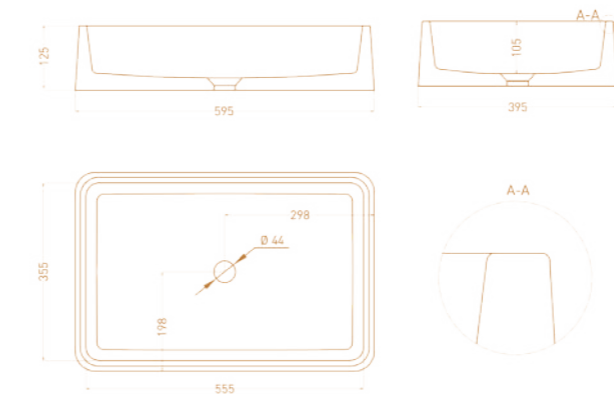

GLORIA O2

Размеры: 415 x 415 x 125 мм
Материал: S-Stone

GLORIA O1

Размеры: 440 x 440 x 125 мм
Материал: S-Stone

GLORIA O3

Размеры: 415 x 415 x 150 мм
Материал: S-Stone

GLORIA O4

Размеры: 600 x 380 x 150 мм
Материал: S-Stone

GLORIA O6

Размеры: 560 x 390 x 165 мм
Материал: S-Stone

GLORIA O5

Размеры: 640 x 385 x 145 мм
Материал: S-Stone

GLORIA O7

Размеры: 595 x 395 x 125 мм
Материал: S-Stone

GLORIA 08

Размеры: 495 x 445 x 150 мм
Материал: S-Stone