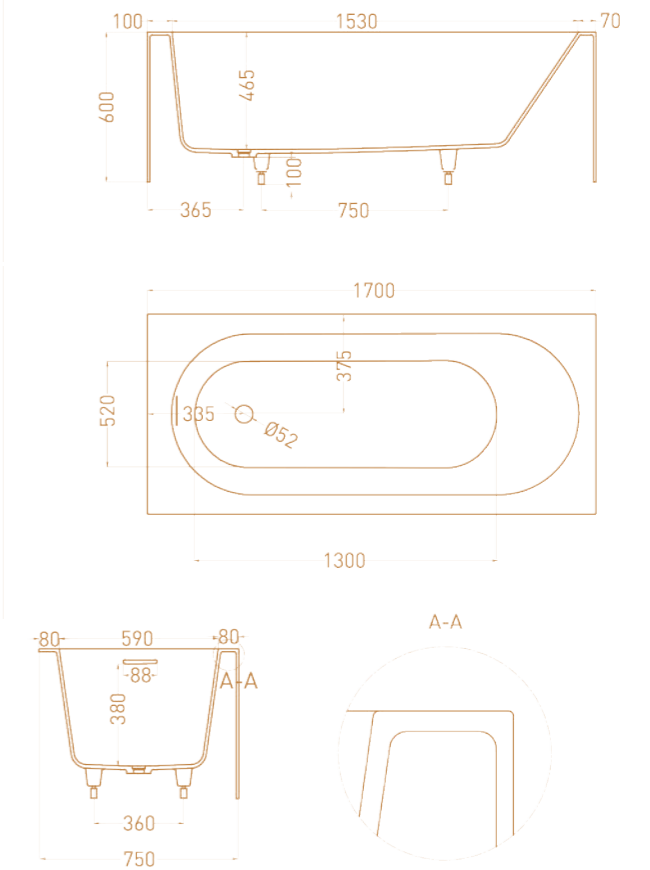

FABIA 170X75

Размеры: 1700 x 750 x 600 мм

Материал: S-Sense