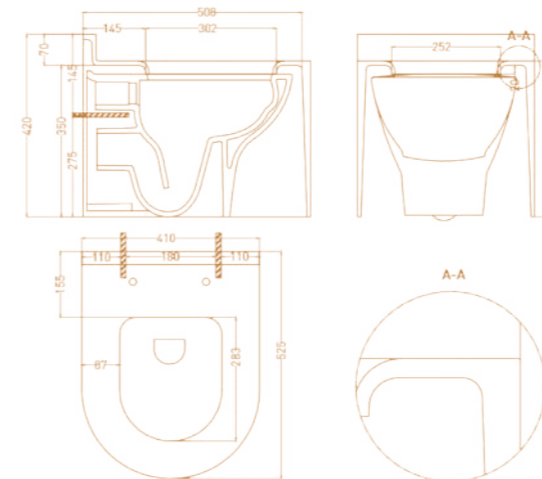

GEMELLI

Размеры: 530 x 410 x 420 мм
Материал: S-Stone