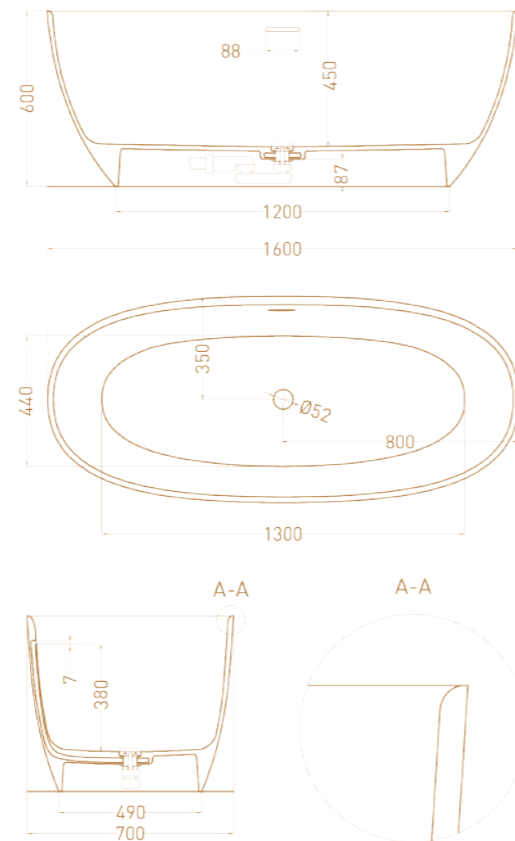

Дизайн: Mike Shilov

MONA

Размеры: 600 x 390 x 165 мм

Материал: S-Sense / S-Stone

Дизайн: Mike Shilov

Для раковины Мона характерен такой же утончённый фитнес-силуэт, а также высокие бортики, позволяющие избежать разбрызгивания воды.

ALDA 160X70

Размеры: 1610 x 710 x 600 мм

Материал: S-Sense / S-Stone

ALDA 160X80

Размеры: 1600 x 800 x 595 мм

Материал: S-Sense / S-Stone

ALDA 178X92

Размеры: 1780 x 920 x 580 мм