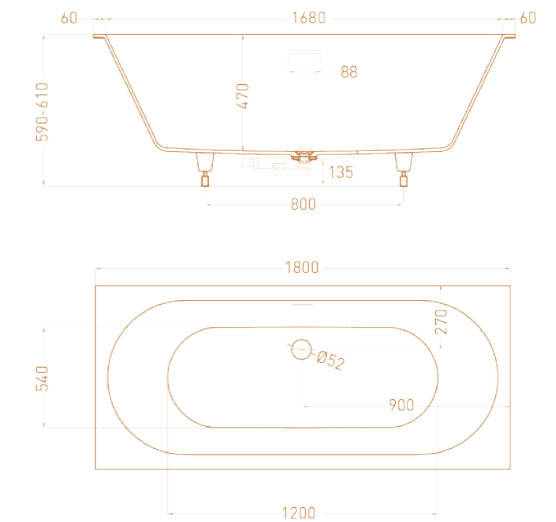

ORNELLA AXIS KIT 180X80

Размеры: 1800 x 800 x 560 мм
Материал: S-Stone / S-Sense
Интегрированный слив-перелив