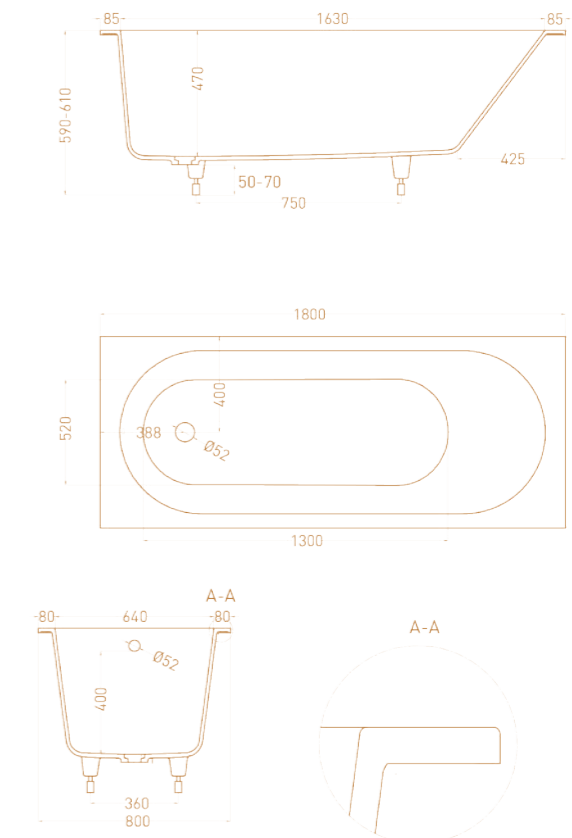

ORNELLA 180X80

Размеры: 1795 x 795 x 590 / 610 мм
Материал: S-Stone / S-Sense