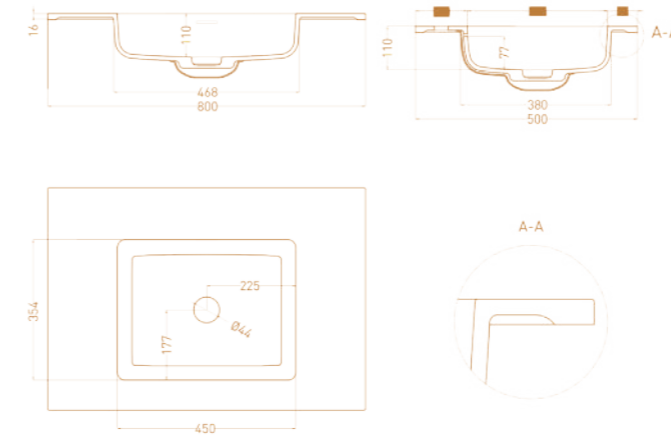

ONDA 80

Размеры: 800 x 500 x 163 мм

Материал: S-Stone

ONDA 180

Размеры: 1800 x 500 x 163 мм

Материал: S-Stone

ONDA PLUS

Размеры: 2000 x 700 x 140 мм