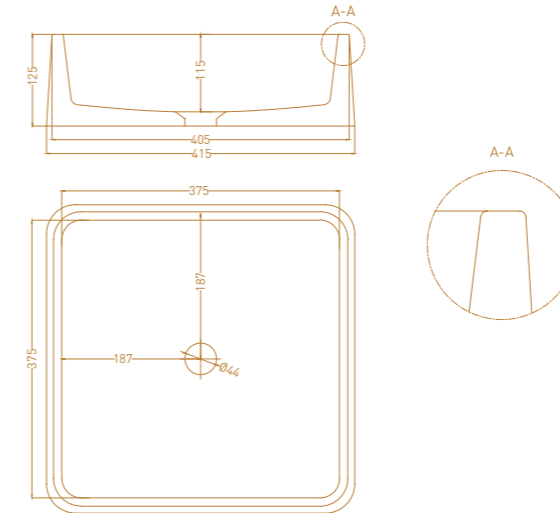

GLORIA O2

Размеры: 415 x 415 x 125 мм
Материал: S-Stone