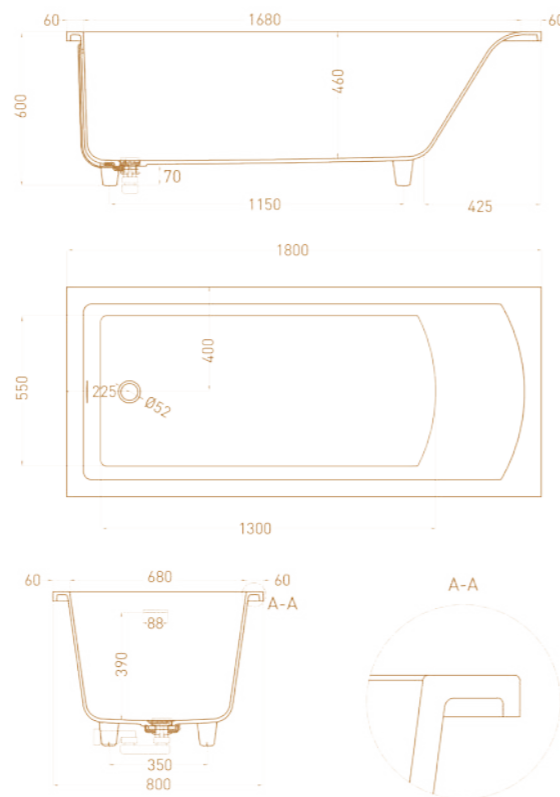

CASCATA KIT 180x80

Размеры: 1800 x 800 x 600 мм
Материал: S-Stone / S-Sense