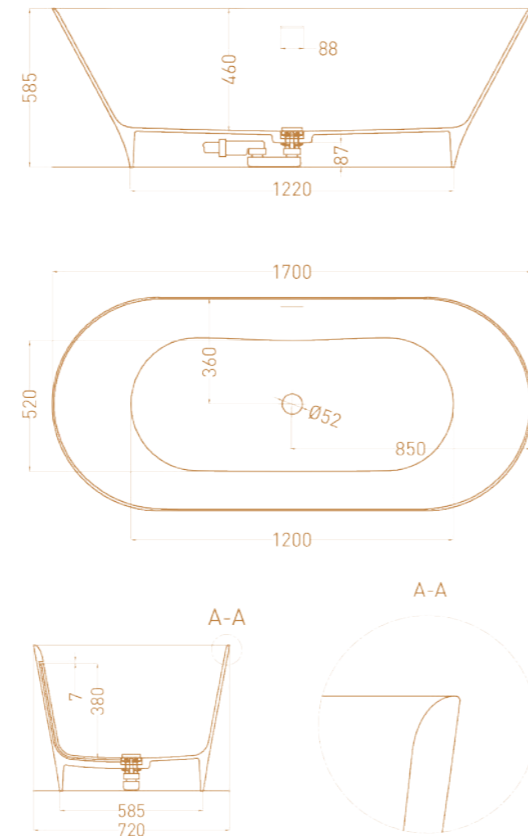

Отдельностоящая Greca IN сохранила стандартную глубину, став при этом ниже. Благодаря такой конструкции заходить в ванну теперь ещё удобнее.

LUCE

Размеры: 1700 x 850 x 580 мм

Материал: S-Stone

Дизайн: Mike Shilov

Интерьер: Кирилл Соколов,
KIRILL SOKOLOV ARCHITECTS

MONA 170X72

Размеры: 1700 x 720 x 585 мм

Материал: S-Sense / S-Stone

Дизайн: Mike Shilov

MONA 180X80

Размеры: 1807 x 810 x 595 мм

Материал: S-Sense / S-Stone

Дизайн: Mike Shilov

MONA

Размеры: 600 x 390 x 165 мм

Материал: S-Sense / S-Stone

Дизайн: Mike Shilov

Для раковины Мона характерен такой же утончённый фитнес-силуэт, а также высокие бортики, позволяющие избежать разбрызгивания воды.

ALDA 160X70

Размеры: 1610 x 710 x 600 мм

Материал: S-Sense / S-Stone

ALDA 160X80

Размеры: 1600 x 800 x 595 мм

Материал: S-Sense / S-Stone

ALDA 178X92

Размеры: 1780 x 920 x 580 мм