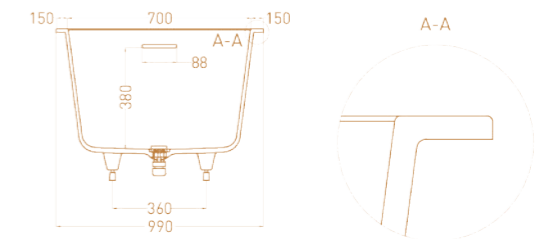

ORLANDA PLUS KIT

Размеры: 1900 x 1000 x 590 / 610 мм

Материал: S-Stone / S-Sense
Интегрированный слив-перелив

ORLANDA PLUS

Размеры: 1900 x 1000 x 590 / 610 мм

Материал: S-Stone / S-Sense