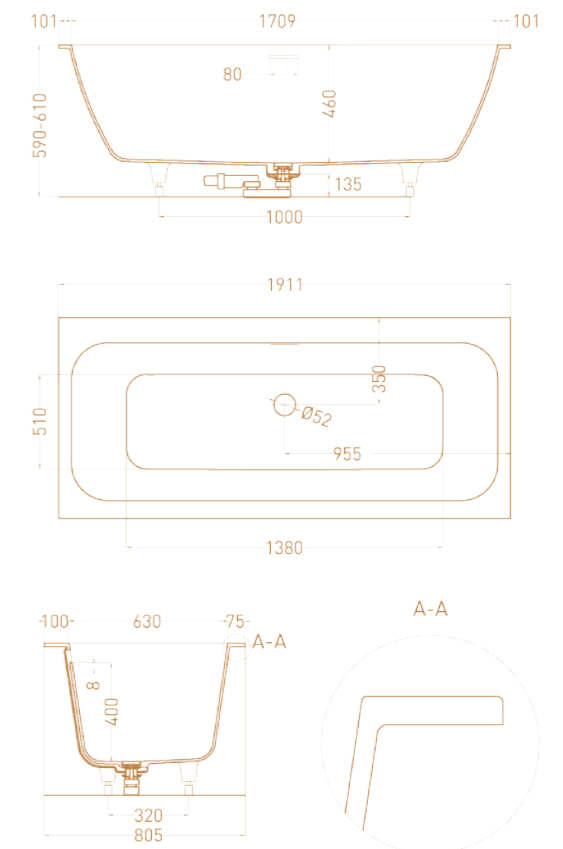

ORLANDA AXIS KIT 190X80

Размеры: 1911 x 800 x 600 мм
Материал: S-Stone / S-Sense
Интегрированный слив-перелив