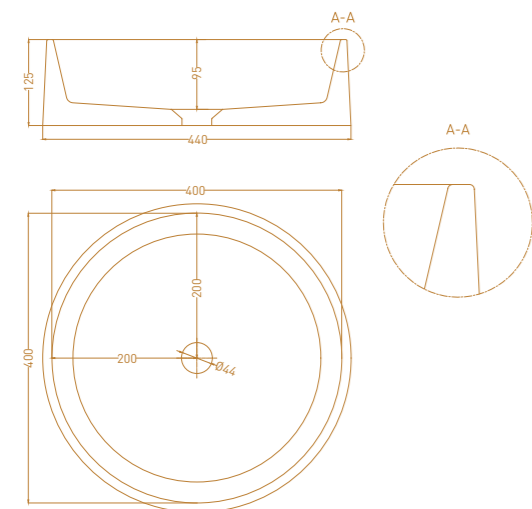

CALLISTA O1

Размеры: 545 x 345 x 100 мм
Материал: S-Sense / S-Stone

CALLISTA O2

Размеры: 575 x 350 x 85 мм
Материал: S-Sense / S-Stone

CALLISTA O3

Размеры: 570 x 335 x 90 мм
Материал: S-Sense / S-Stone

CALLISTA O4

Размеры: 375 x 375 x 85 мм
Материал: S-Sense / S-Stone

CALLISTA O5

Размеры: 365 x 365 x 85 мм
Материал: S-Sense / S-Stone

Интерьер: Никита Бормотов

Интерьер: Аделина Манукян

GLORIA

Раковины Gloria отличаются разнообразием форм и увеличенной глубиной — до 150 мм. Таким образом, они оптимальны для ежедневного ритуала умывания и чистки зубов. Эстетика и максимальная практичность с защитой от разбрызгивания воды, помноженная на необычные дизайнерские решения, как округлые, так и более геометричные, — всё это раковины Gloria, одна из которых может, бесспорно, украсить самую нарядную мебель или столешницу, включая модель Costa из фирменного материала S-Stone.

GLORIA O2

Размеры: 415 x 415 x 125 мм
Материал: S-Stone

GLORIA O1

Размеры: 440 x 440 x 125 мм
Материал: S-Stone

GLORIA O3

Размеры: 415 x 415 x 150 мм
Материал: S-Stone

GLORIA O4

Размеры: 600 x 380 x 150 мм
Материал: S-Stone