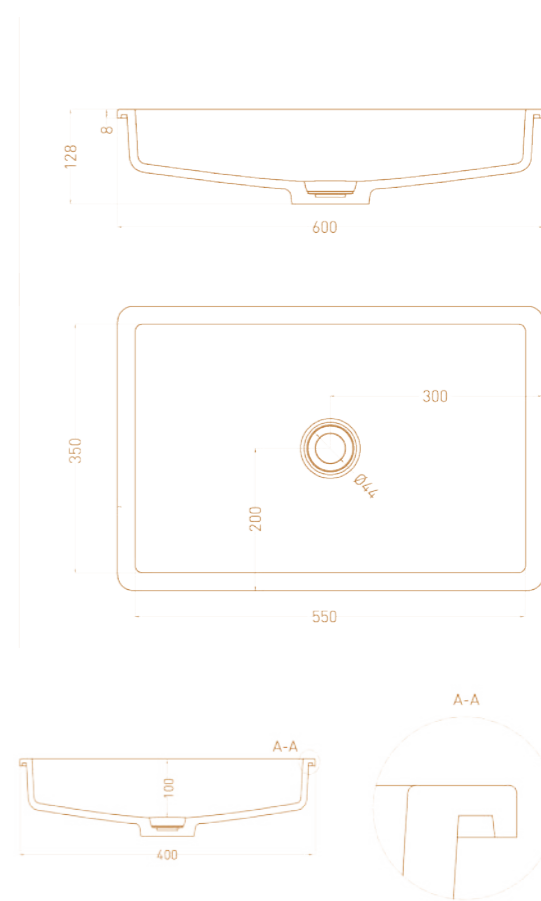

MAREA 14

Размеры: 600 x 400 x 128 мм
Материал: S-Stone