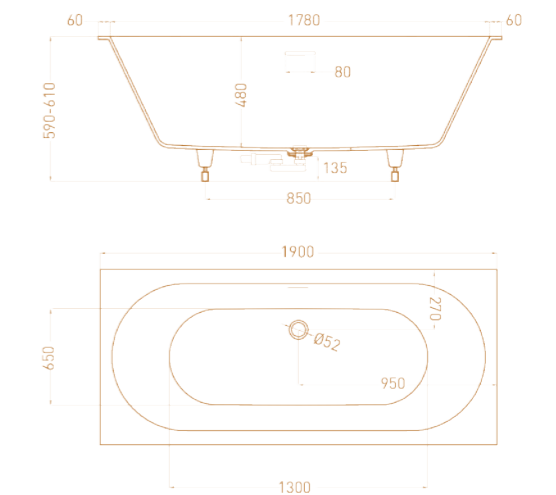

Интерьер: Анастасия Бородич

SOPIA WALL 160X80

Размеры: 1600 x 800 x 590 мм

Материал: S-Stone / S-Sense

SOPIA WALL 170X80

Размеры: 1700 x 800 x 580 мм

Материал: S-Stone / S-Sense

SOPIA WALL 180X85

ОБРЕЗКА БОРТОВ

Бортики ванны могут быть обрезаны по индивидуальному чертежу. Минимальное расстояние от края чаши ванны — 3,5 см. Также в моделях Ornella и Ornella Axis мы предлагаем вам специальную версию Oval с овальным внешним контуром борта, который полностью повторяет форму внутренней чаши ванны. Стандартная ширина бортика 4,5 см, она может регулироваться индивидуально, по согласованию с менеджером. Идеально подходит для встраивания в подиум. Обращаем ваше внимание на то, что данная версия ванны Ornella не комплектуется стандартными экранами.

ORNELLA AXIS KIT 180X80

Размеры: 1800 x 800 x 560 мм
Материал: S-Stone / S-Sense
 Интегрированный слив-перелив

ORNELLA AXIS KIT 190X90

Размеры: 1900 x 900 x 590 / 610 мм
Материал: S-Stone / S-Sense
 Интегрированный слив-перелив

ORNELLA AXIS 180X80

Размеры: 1800 x 800 x 560 мм
 Материал: S-Stone / S-Sense

ORNELLA AXIS 190X90

Размеры: 1900 x 900 x 590 / 610 мм
 Материал: S-Stone / S-Sense

ORNELLA AXIS 170X70

Размеры: 1700 x 700 x 600 мм
 Материал: S-Stone / S-Sense