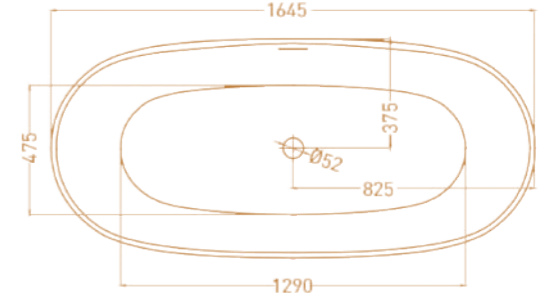

ALDA 160X70

Размеры: 1610 x 710 x 600 мм

Материал: S-Sense / S-Stone

ALDA 160X80

Размеры: 1600 x 800 x 595 мм

Материал: S-Sense / S-Stone

ALDA 178X92

Размеры: 1780 x 920 x 580 мм

Интерьер: Дзерасса Магометова

SOFIA 165X75

Размеры: 1650 x 750 x 580 мм

Материал: S-Sense / S-Stone

SOFIA 170X80

Размеры: 1700 x 800 x 605 мм

Материал: S-Sense / S-Stone

SOFA