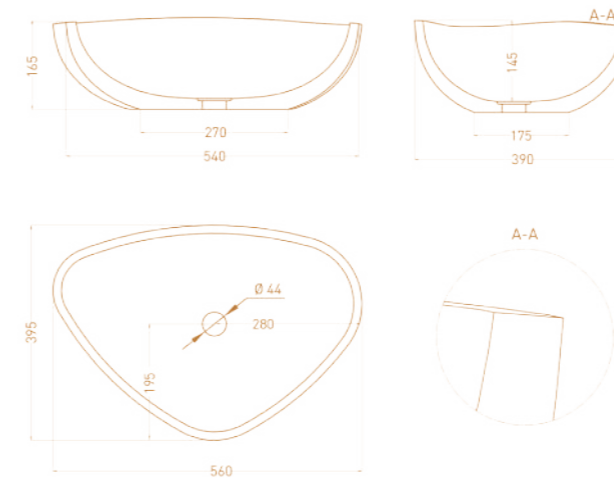

GLORIA O2

Размеры: 415 x 415 x 125 мм
Материал: S-Stone

GLORIA O1

Размеры: 440 x 440 x 125 мм
Материал: S-Stone

GLORIA O3

Размеры: 415 x 415 x 150 мм
Материал: S-Stone

GLORIA O4

Размеры: 600 x 380 x 150 мм
Материал: S-Stone

GLORIA O6

Размеры: 560 x 390 x 165 мм
Материал: S-Stone

GLORIA O5

Размеры: 640 x 385 x 145 мм
Материал: S-Stone

GLORIA O7

Размеры: 595 x 395 x 125 мм
Материал: S-Stone

GLORIA 08

Размеры: 495 x 445 x 150 мм
Материал: S-Stone