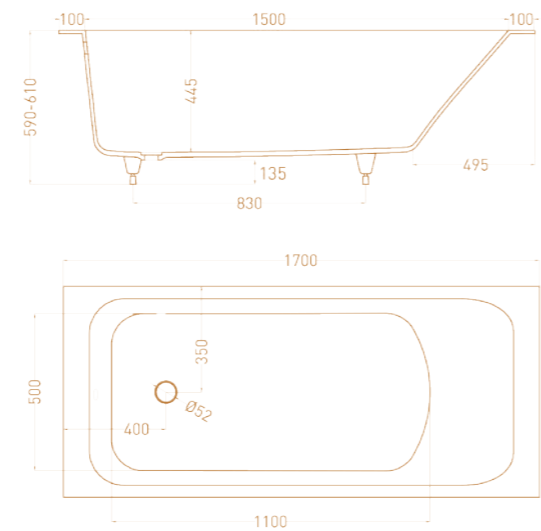

ORLANDA KIT 170X80

Размеры: 1700 x 800 x 590 / 610 мм
Материал: S-Stone / S-Sense
 Интегрированный слив-перелив

ORLANDA KIT 180X80

Размеры: 1800 x 800 x 590 / 610 мм
Материал: S-Stone / S-Sense
 Интегрированный слив-перелив

ORLANDA 160X70

Размеры: 1600 x 700 x 590 / 610 мм
 Материал: S-Stone / S-Sense

ORLANDA 170X70

Размеры: 1700 x 700 x 590 / 610 мм
 Материал: S-Stone / S-Sense

ORLANDA 170X80

Размеры: 1700 x 800 x 590 / 610 мм
 Материал: S-Stone / S-Sense