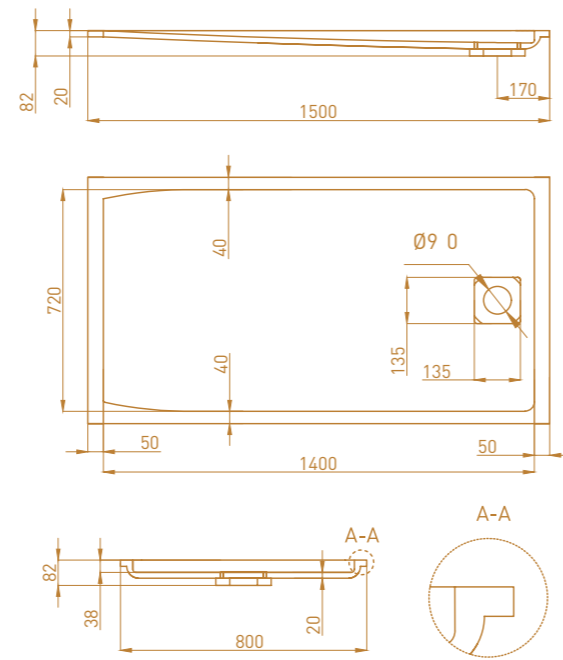

CAPRI

Размеры: 1500 x 800 x 82 мм

Материал: S-Stone / S-Sense

Классический душевой поддон Capri подойдёт тем, кто ценит практичность в своей ванной комнате. Основание в гладком, но нескользком материале и выбор любого цвета палитры RAL Classic — для высококлассного индивидуального дизайна ванной комнаты.